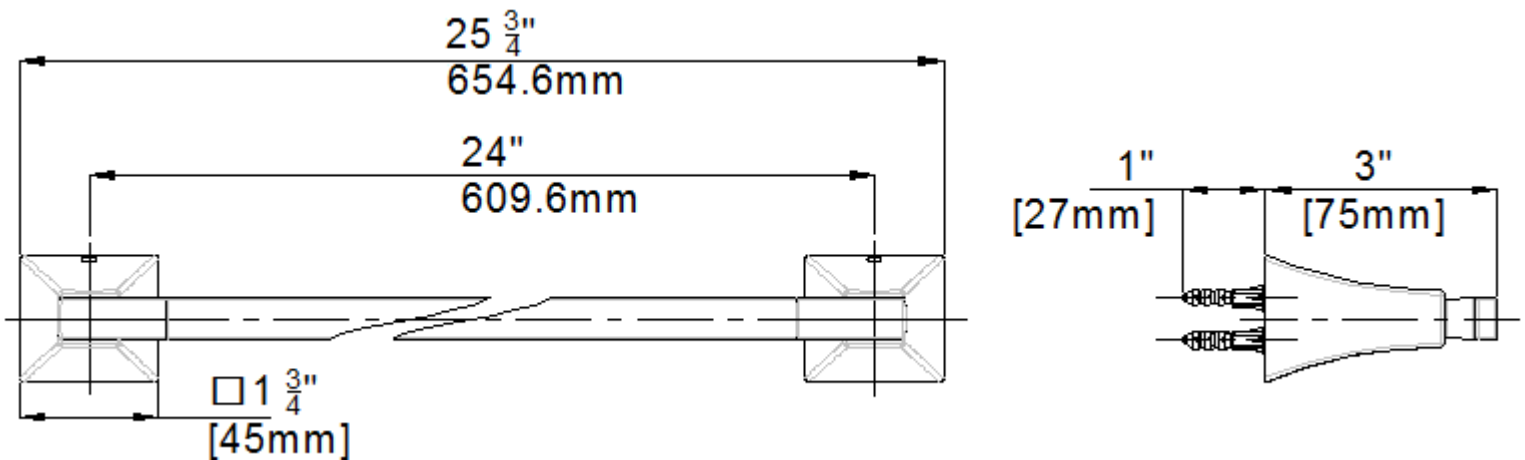

24" Towel Bar

Porte-serviette 24 po
Toallero de barra de 24"

Product Specifications

LUXART®

VELERO®

VE24TB-CP
VE24TB-BN
VE24TB-ORB

FEATURES

- Coordinates with Velero Suite
- Includes Mounting Hardware and Anchors
- Metal Construction

CARACTÉRISTIQUES

- Coordonné avec l'ensemble Velero
- Pièces de montage et d'ancrage comprises
- Construction métal

CARACTERÍSTICAS

- Coordina con la suite de Velero
- Incluye accesorios de montaje y pernos de sujeción
- Construcción de metal