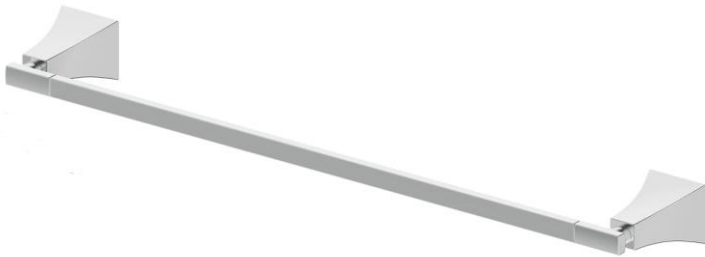

24" Towel Bar

Porte-serviette 24 po
Toallero de barra de 24"

Product Specifications

LUXART®

VELERO®

VE24TB-CP
VE24TB-BN
VE24TB-ORB

FEATURES

- Coordinates with Velero Suite
- Includes Mounting Hardware and Anchors
- Metal Construction

CARACTÉRISTIQUES

- Coordonné avec l'ensemble Velero
- Pièces de montage et d'ancrage comprises
- Construction métal

CARACTERÍSTICAS

- Coordina con la suite de Velero
- Incluye accesorios de montaje y pernos de sujeción
- Construcción de metal

AVAILABLE FINISHES / FINIS OFFERTS / DISTINTOS ACABADOS:

- Polished Chrome / Chrome poli / Cromo lustrado (CP)
- PVD Brushed Nickel / PVD Nickel brossé / PVD Níquel cepillado (BN)
- Oil Rubbed Bronze / Bronze poncé à l'huile / Bronce lustrado al aceite (ORB)