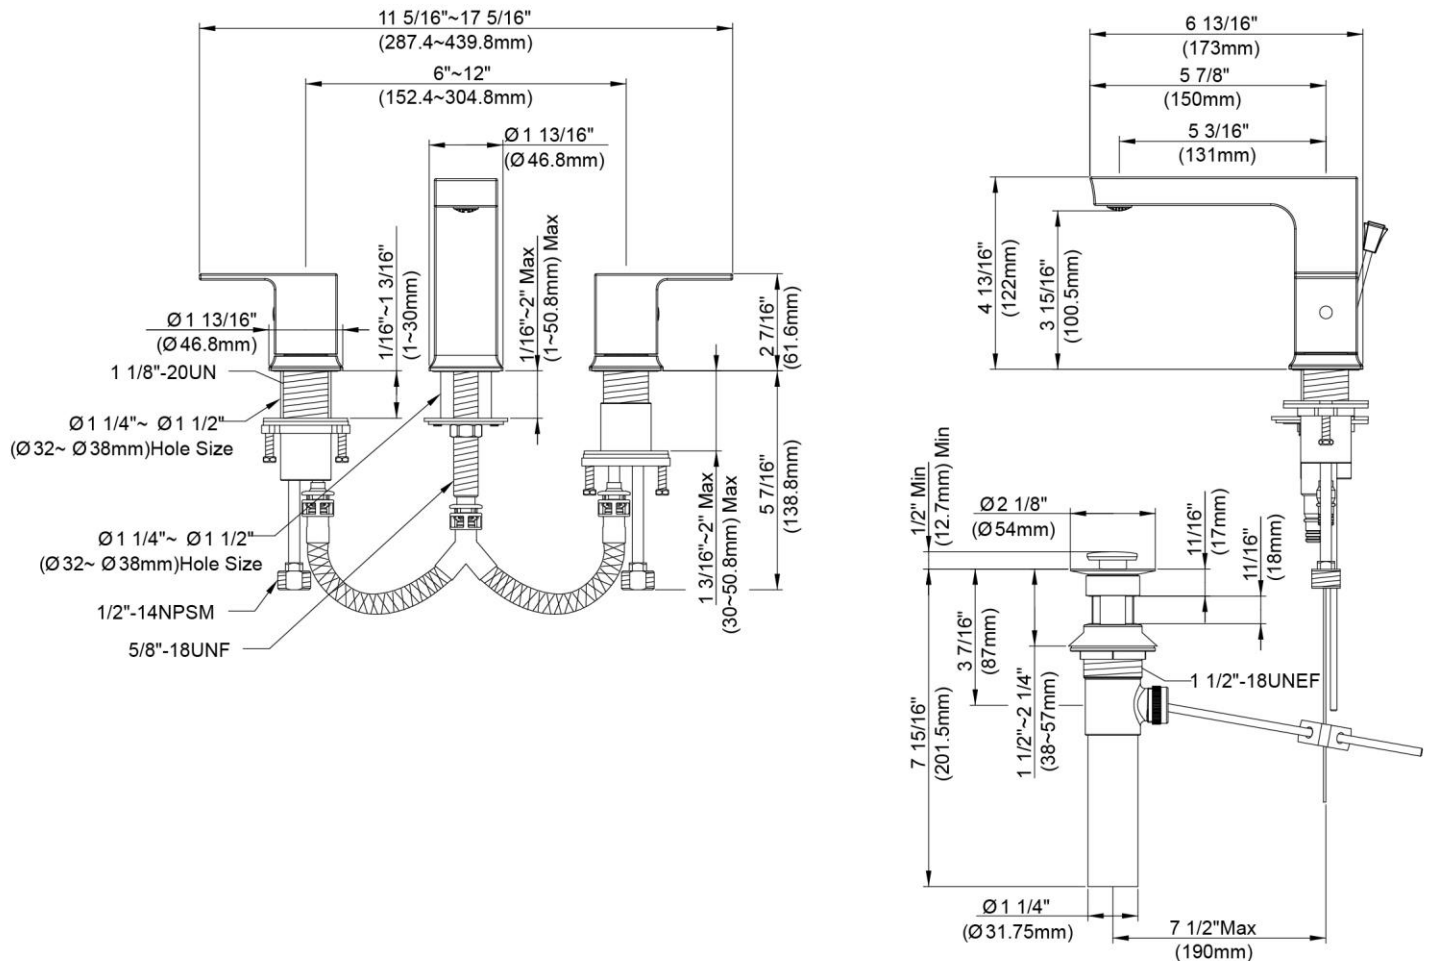

FEATURES

- Metal Lever Handles
- Fits 6" -12" Center Holes
- Ceramic Disc Cartridge
- Lead Free* Brass Waterways
- Includes Brass Pop-up and Quick Connector
- Water Saving Aerator
- Max Flow Rate: 1.2 GPM @ 60 PSI
- 100% Factory Pressure Tested

CARACTÉRISTIQUES

- Leviers en métal
- Convient aux orifices espacés de 6 à 12 po entre axes
- Cartouche disque céramique
- Tuyaux en laiton sans plomb*
- Bonde mécanique en laiton comprise et un connecteur rapide
- Brise-jet économiseur d'eau
- Débit maximum: 1,2 gal/min à 60 lb/po²
- Pression vérifiée en usine- 100%

Contact your sales representative for more information or visit our website at luxartcollection.com

6"-12" Widespread Lavatory Faucet

Robinet de lavabo espacé (6 à 12 po)

Grifo para lavabo ajustable de 6"-12"

Product Specifications

LUXART.

Beauty in every detail.™

Serendipity®

SE2418-PUCP

SE2418-PUBN

Contact your sales representative for more information or visit our website at luxartcollection.com