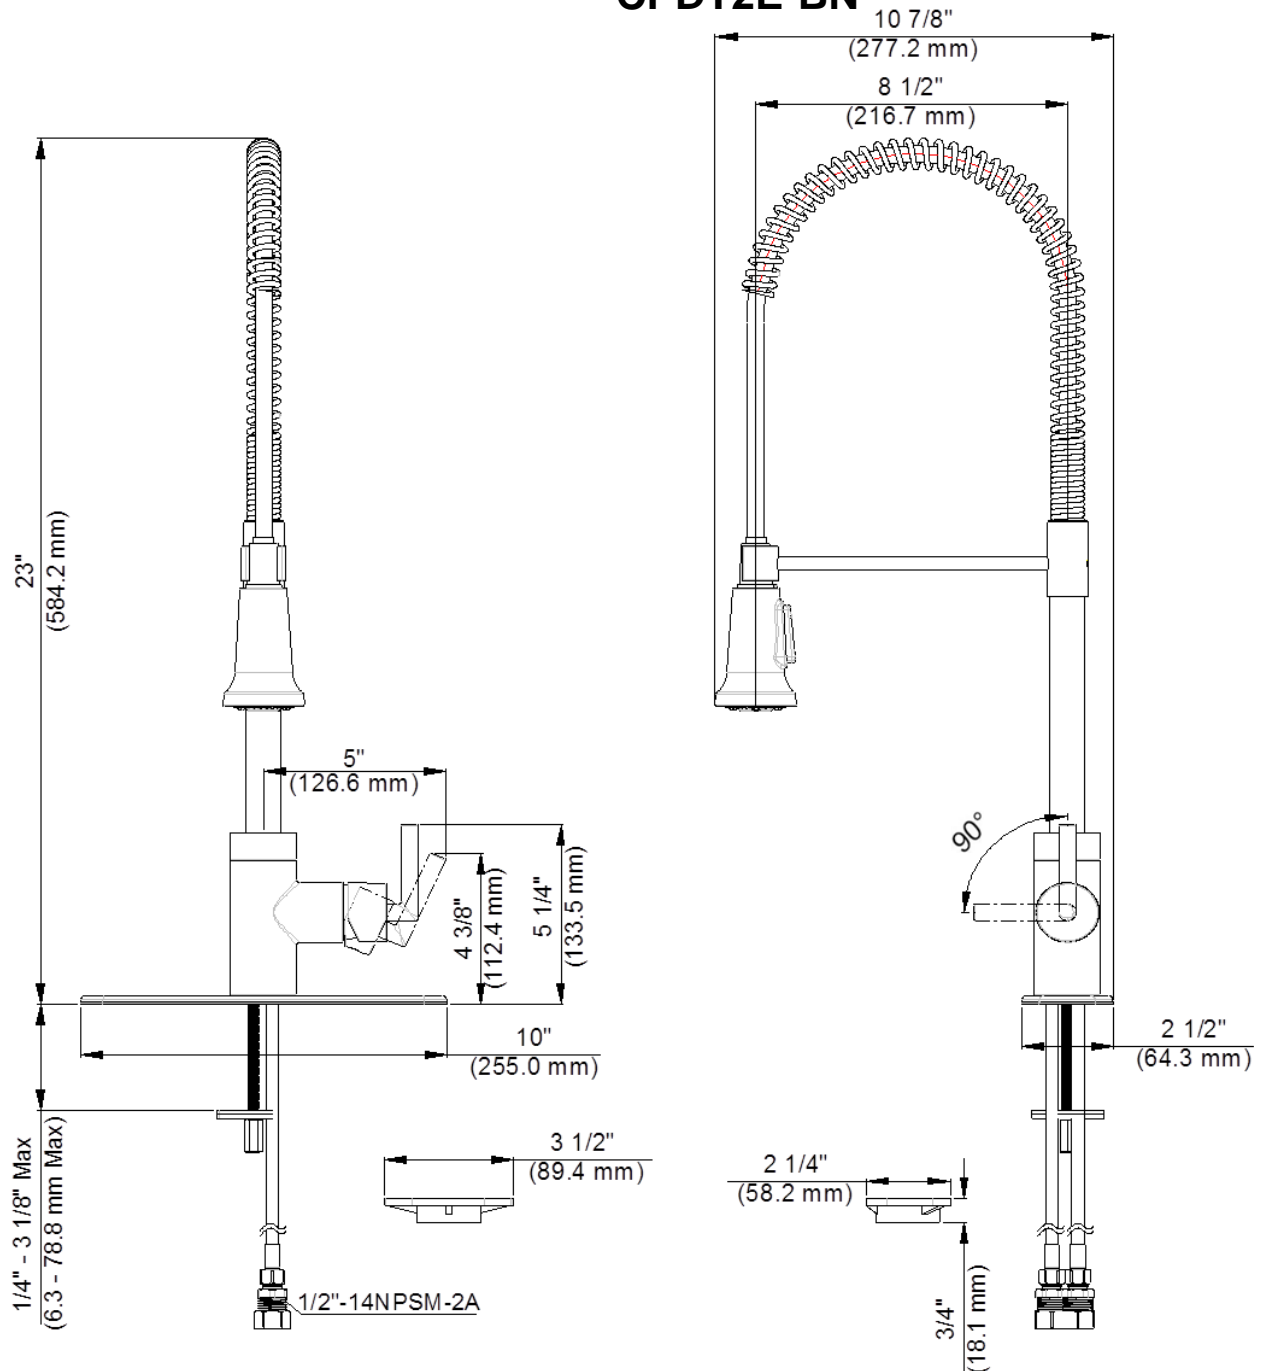

Commercial Style Pull-Down

Robinet d'évier avec arroseur rétractable
Grifo de cocina con rociador retráctil

Product Specifications

LUXART®

TOQUE

CPDT2E-CP
CPDT2E-BN

Contact your sales representative for more information or visit our website at luxartcollection.com