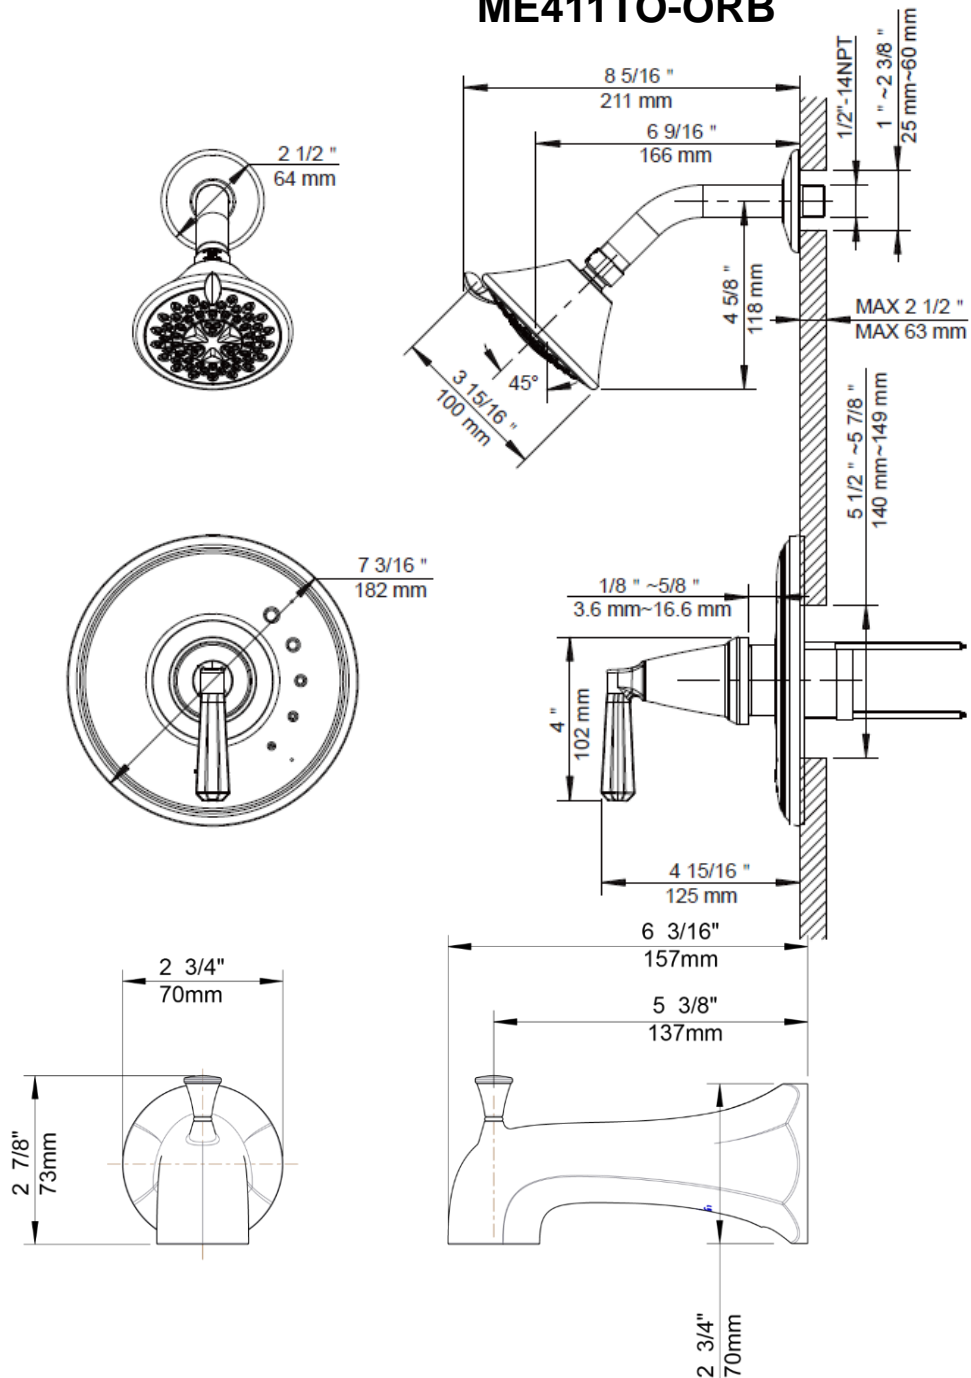

Tub & Shower Trim

Garniture pour baignoire et douche
Piezas exteriores para bañera y ducha

Product Specifications

LUXART®

LUXART®
Merci™
ME411TO-CP
ME411TO-BN
ME411TO-ORB

Contact your sales representative for more information or visit our website at luxartcollection.com