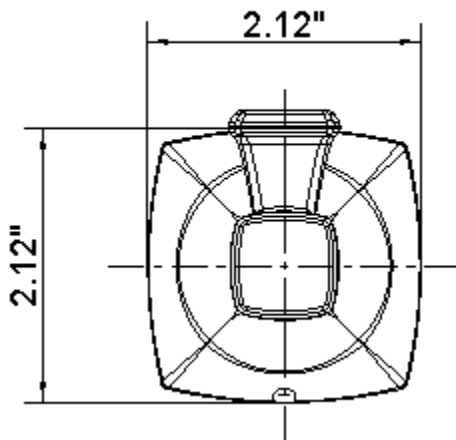

Robe Hook

Crochet à peignoir
Gancho para bata

Product Specifications

LUXART®

Poydras®

PORH-CP
PORH-BN
PORH-ORB
PORH-PN

FEATURES

- Coordinates with Poydras Suite
- Includes Mounting Hardware and Anchors
- Metal Construction

CARACTÉRISTIQUES

- Coordonné avec l'ensemble Poydras
- Pièces de montage et d'ancrage comprises
- Construction métal

CARACTERÍSTICAS

- Coordina con la suite de Poydras
- Incluye accesorios de montaje y pernos de sujeción
- Construcción de metal