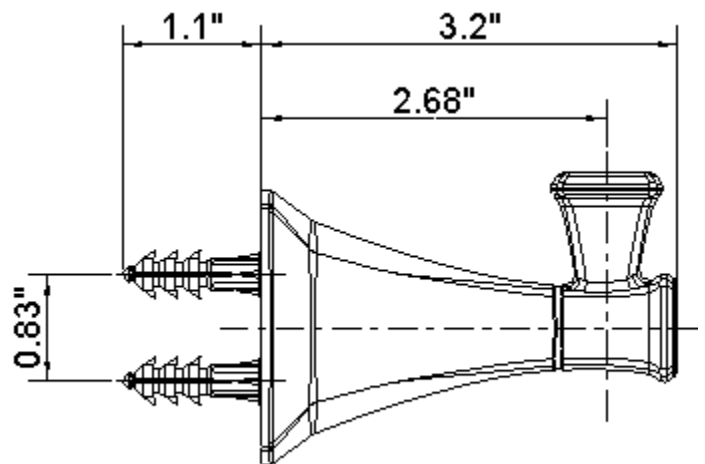

Robe Hook

Crochet à peignoir
Gancho para bata

Product Specifications

LUXART®

Poydras®

PORH-CP
PORH-BN
PORH-ORB
PORH-PN

FEATURES

- Coordinates with Poydras Suite
- Includes Mounting Hardware and Anchors
- Metal Construction

CARACTÉRISTIQUES

- Coordonné avec l'ensemble Poydras
- Pièces de montage et d'ancrage comprises
- Construction métal

CARACTERÍSTICAS

- Coordina con la suite de Poydras
- Incluye accesorios de montaje y pernos de sujeción
- Construcción de metal