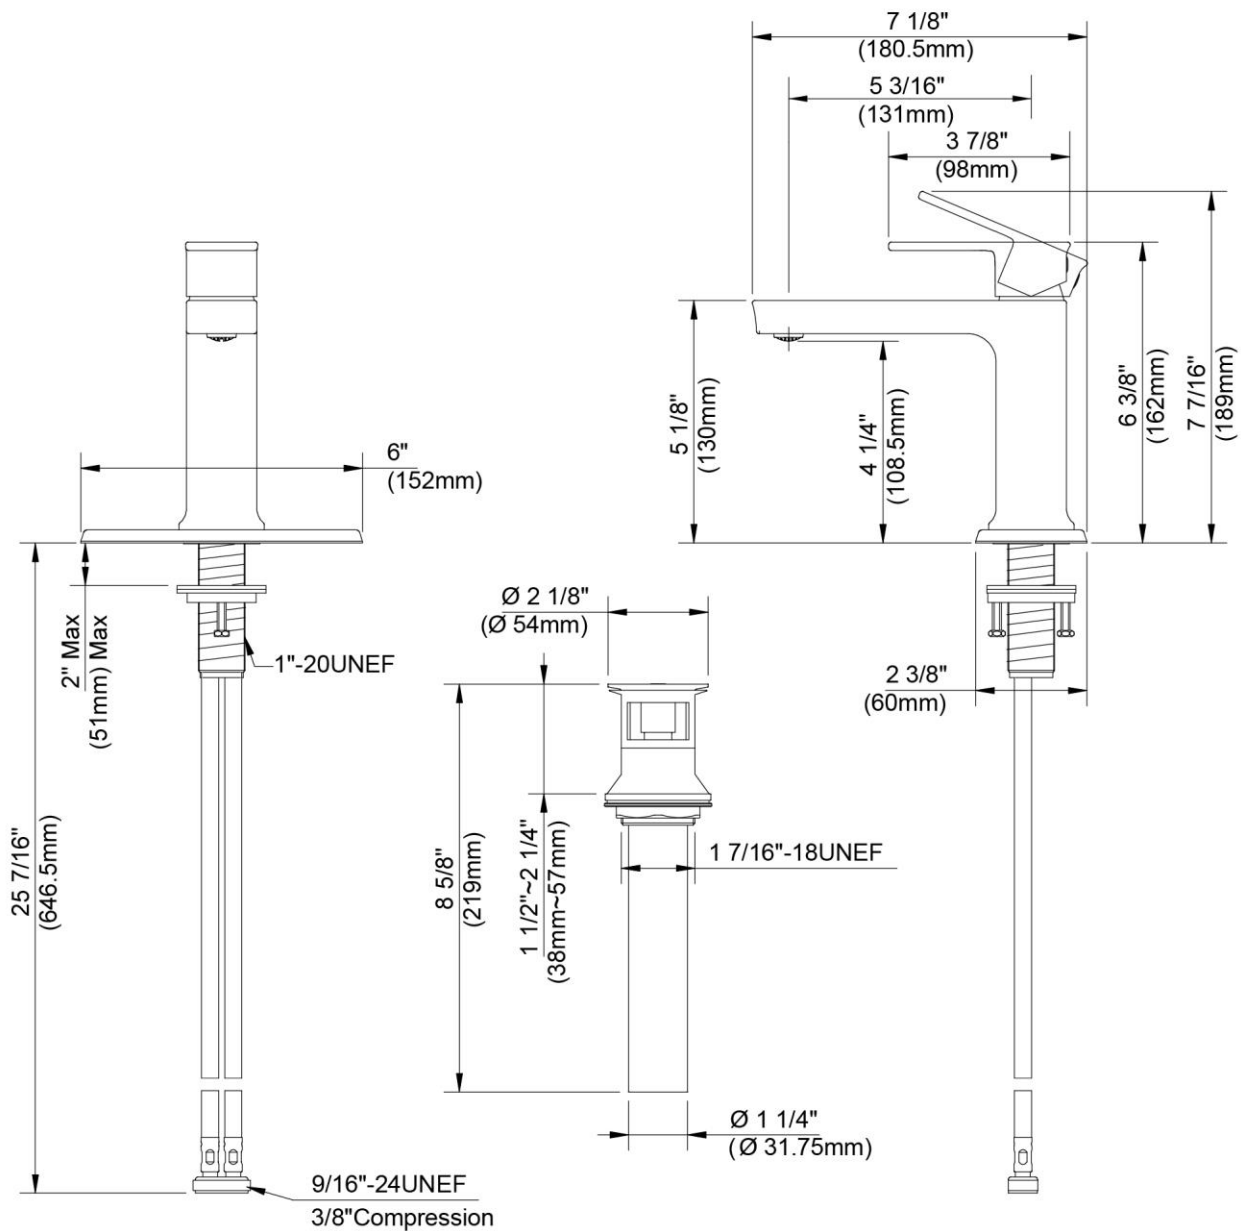

CARACTÉRISTIQUES

- Levier en métal
- Cartouche disque céramique
- Tuyaux en laiton sans plomb*
- Bonde mécanique en laiton comprise et une plaque de pont optionnelle
- Brise-jet économiseur d'eau
- Débit maximum: 1,2 gal/min à 60 lb/po²
- Pression vérifiée en usine- 100%

CARACTERÍSTICAS

- Manija de palanca de metal
- Cartucho de disco cerámico
- Conductos de agua de bronce sin plomo*
- Incluye desagüe levadizo de bronce y placa de cubierta opcional
- Aireador para ahorrar agua
- Flujo máximo: 1,2 GPM @ 60 PSI
- Probado en fábrica bajo presión al 100%

Single Post Mount Faucet

Robinet à colonne unique
Grifo con base de columna

Product Specifications

LUXART®

Beauty in every detail.™

Serendipity®

SE211-PUCP
SE211-PUBN

Contact your sales representative for more information or visit our website at luxartcollection.com