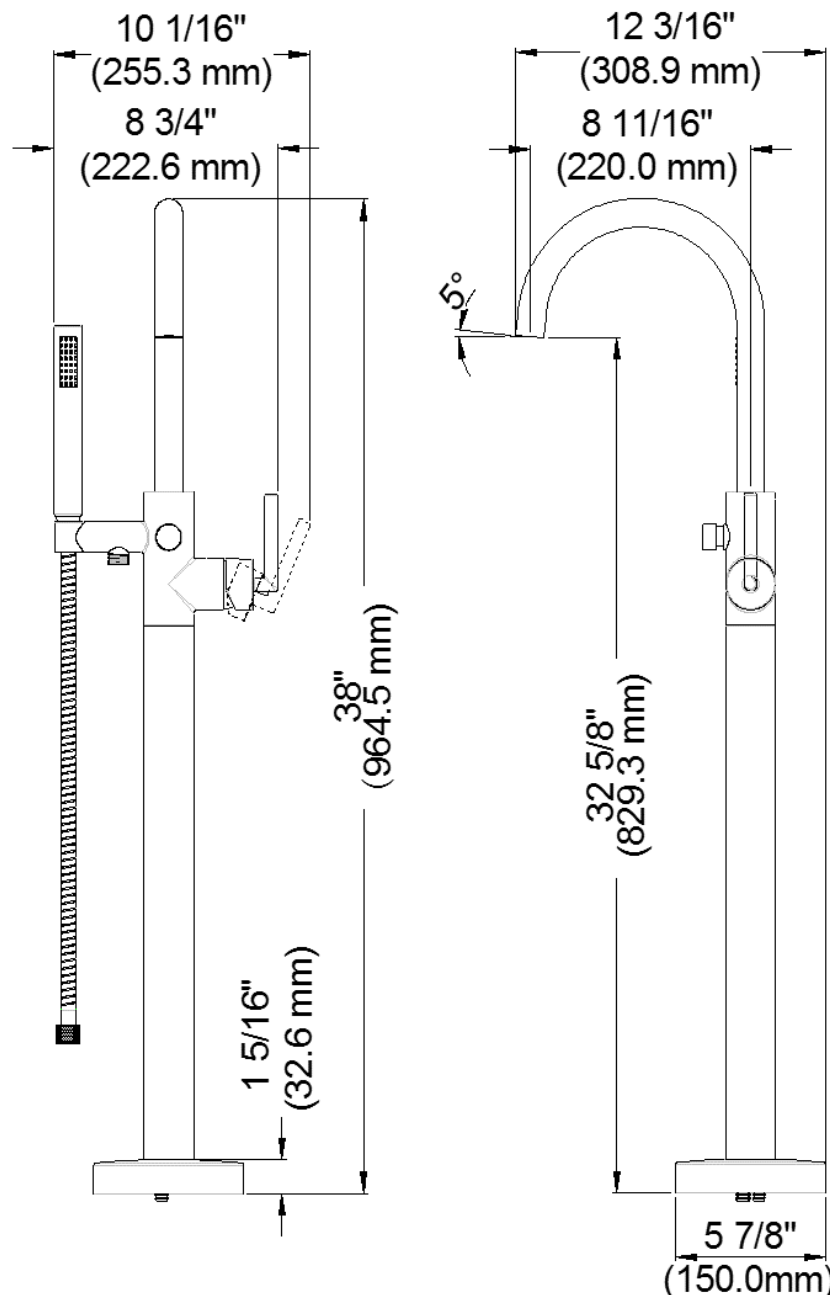

Free Standing Tub Filler Trim

Garniture de remplisseur autoportant de baignoire
Rellenador de bañera de pié

Product Specifications

LUXART®

AERRO® A711FMTO-CP A711FMTO-BN A711FMTO-BLM

Contact your sales representative for more information or visit our website at luxartcollection.com