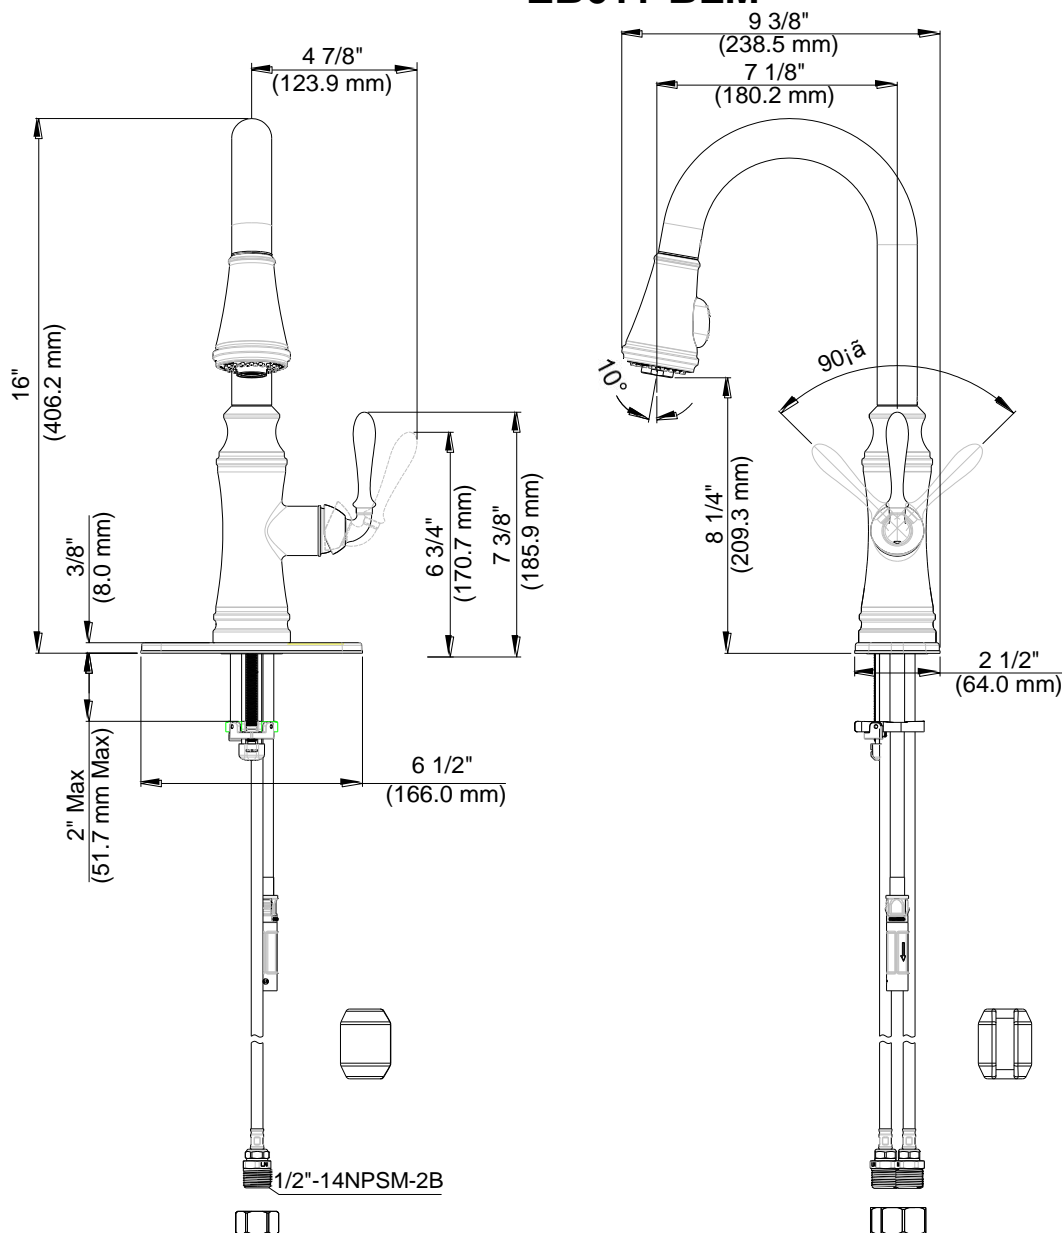

Pull-Down Veggie/Bar Faucet

Robinet de rince-légumes/bar à bec arroseur
Grifo extraíble de para bar/vegetales

Product Specifications

LUXART®

EM BELLISH®

EB611-CP
EB611-BN
EB611-ORB
EB611-PN
EB611-BLM

Contact your sales representative for more information or visit our website at luxartcollection.com