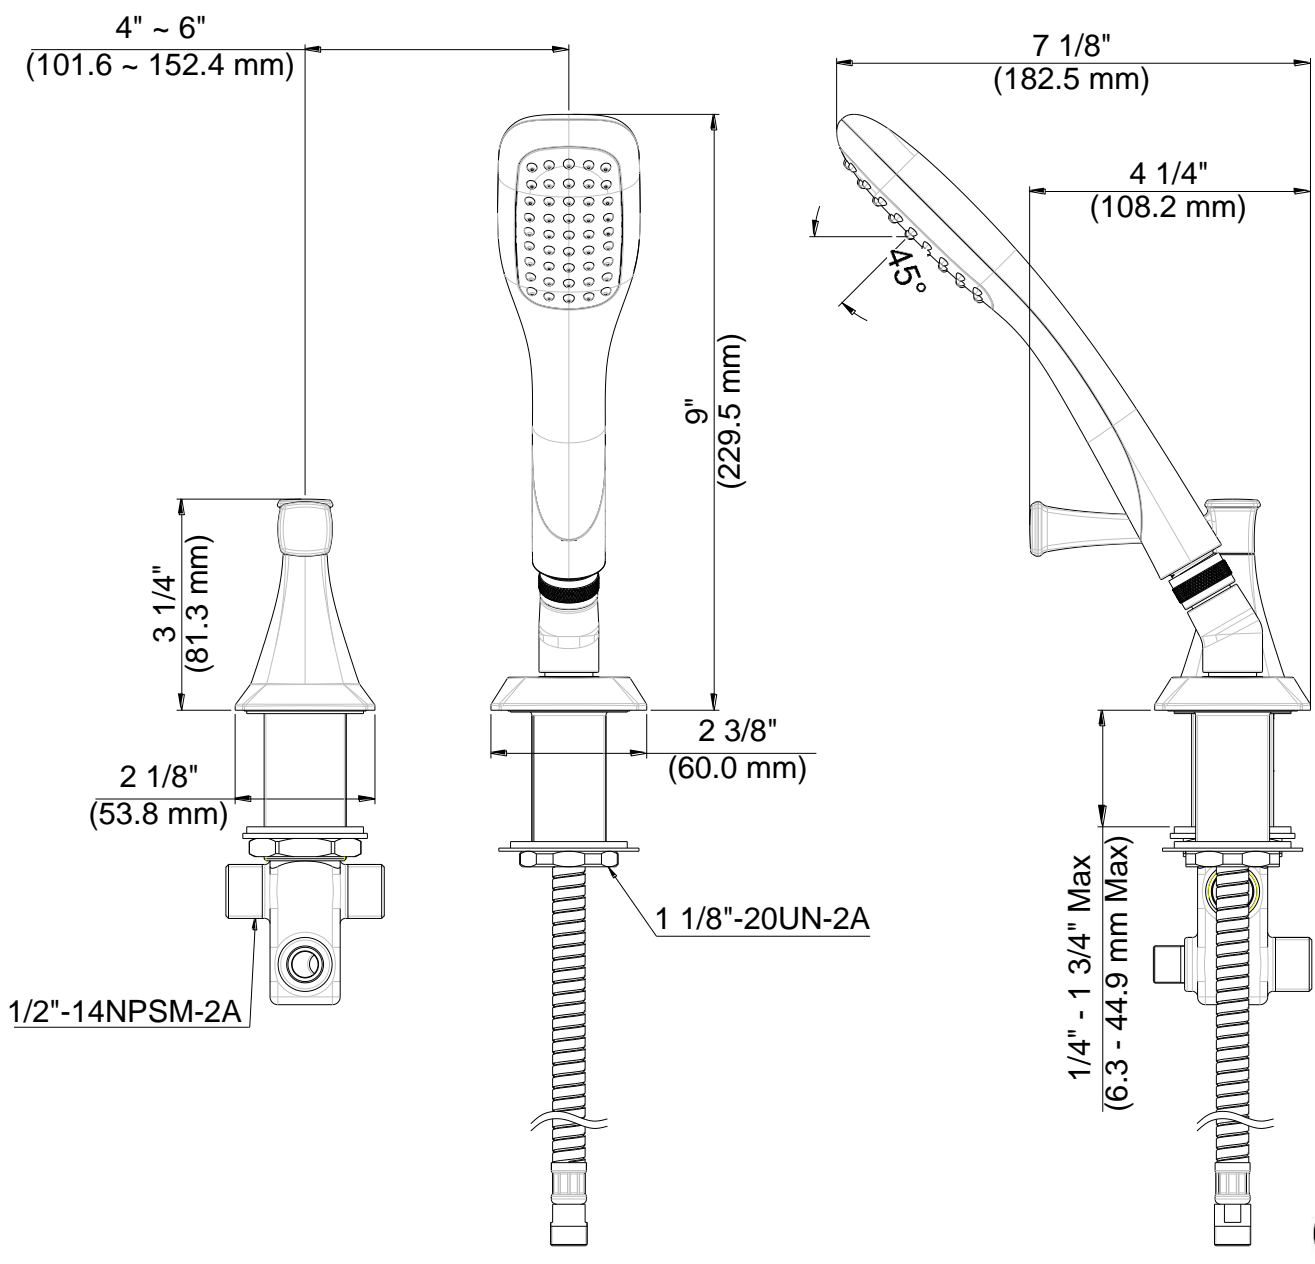

Personal Shower Trim With Diverter

Garniture de douche personnelle avec inverseur
Pieza exterior para ducha de mano con bifurcador

LUXART®

Product Specifications

Poydras®

PO341-LFDV-CP
PO341-LFDV-BN
PO341-LFDV-ORB
PO341-LFDV-PN

Contact your sales representative for more information or visit our website at luxartcollection.com