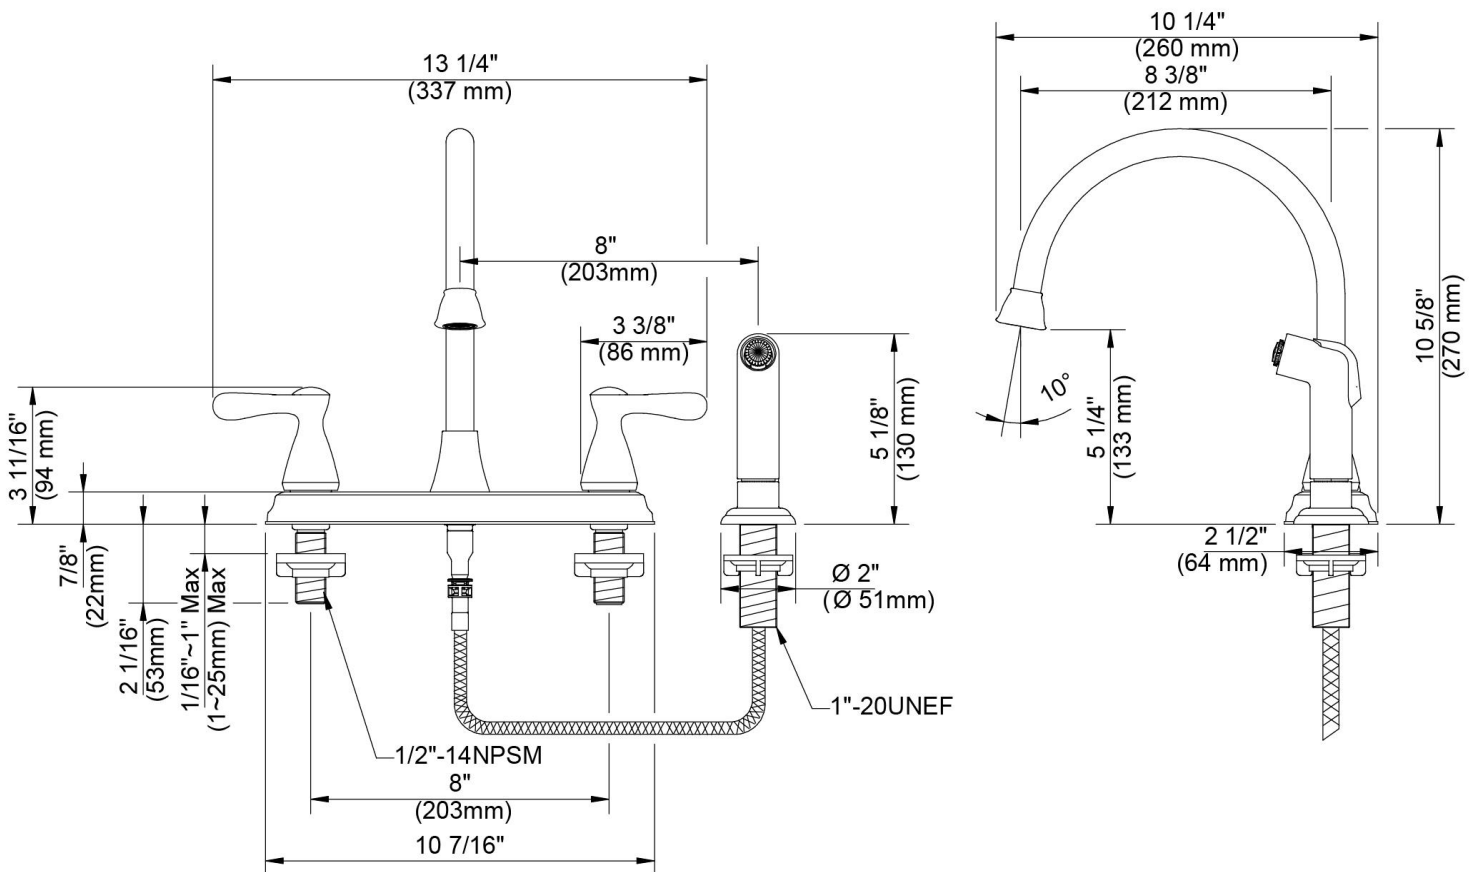

Two Handle Kitchen Faucet

Robinet de cuisine à deux manettes

Grifo de cocina con dos manijas

Product Specifications

MAINLINE®

Emma®

EM126CD-WSCP

EM126CD-WSBN

EM126CD-WSORB

Contact your sales representative for more information or visit our website at mainlinecollection.com

Revised 5/18/2023