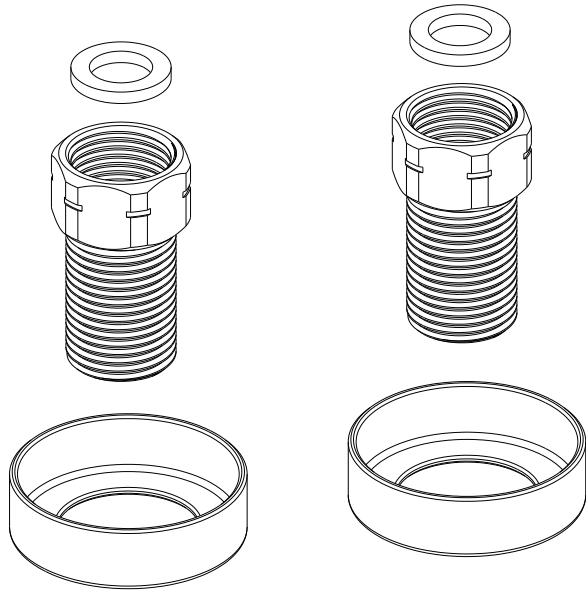

Faucet Extension Kit

Nécessaire de rallonge de robinet
Juego de extensión del grifo

Product Specifications

LUXART®

LOEXT4

FEATURES

- For use with EB241-PU, PT241-PU, PO241-PU, PO241E-PU and VE241-PU
- 1-1/4" Extension
- Lead Free if used with compliant faucet

CARACTÉRISTIQUES

- Utiliser avec EB241-PU, PT241-PU, PO241-PU, PO241E-PU et VE241-PU
- Extension de 1-1/4 po
- Sans plomb si utilisé avec un robinet conforme

CARACTERÍSTICAS

- Para usar con EB241-PU, PT241-PU, PO241-PU, PO241E-PU y VE241-PU
- Extensión de 1-1/4"
- Sin plomo si se utiliza con grifo compatible