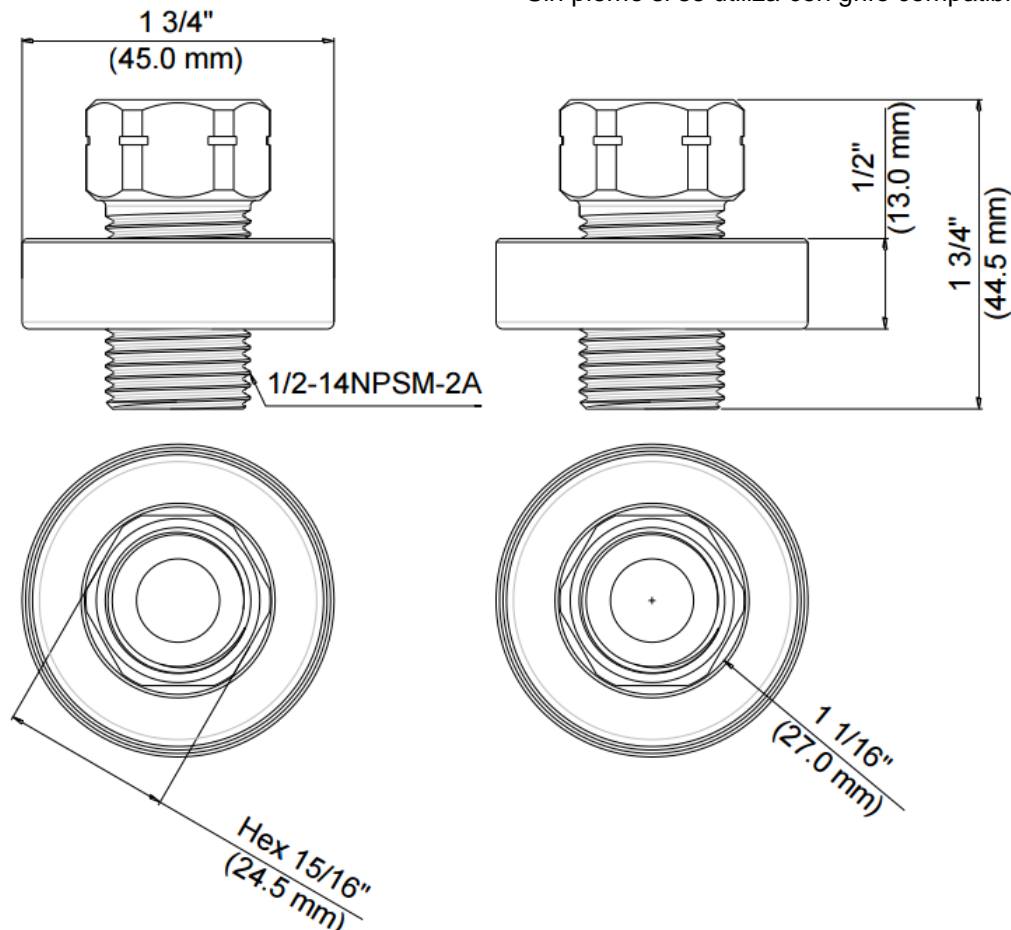

Faucet Extension Kit

Nécessaire de rallonge de robinet
Juego de extensión del grifo

Product Specifications

LUXART®

LOEXT4

FEATURES

- For use with EB241-PU, PT241-PU, PO241-PU, PO241E-PU and VE241-PU
- 1-1/4" Extension
- Lead Free if used with compliant faucet

CARACTÉRISTIQUES

- Utiliser avec EB241-PU, PT241-PU, PO241-PU, PO241E-PU et VE241-PU
- Extension de 1-1/4 po
- Sans plomb si utilisé avec un robinet conforme

CARACTERÍSTICAS

- Para usar con EB241-PU, PT241-PU, PO241-PU, PO241E-PU y VE241-PU
- Extensión de 1-1/4"
- Sin plomo si se utiliza con grifo compatible