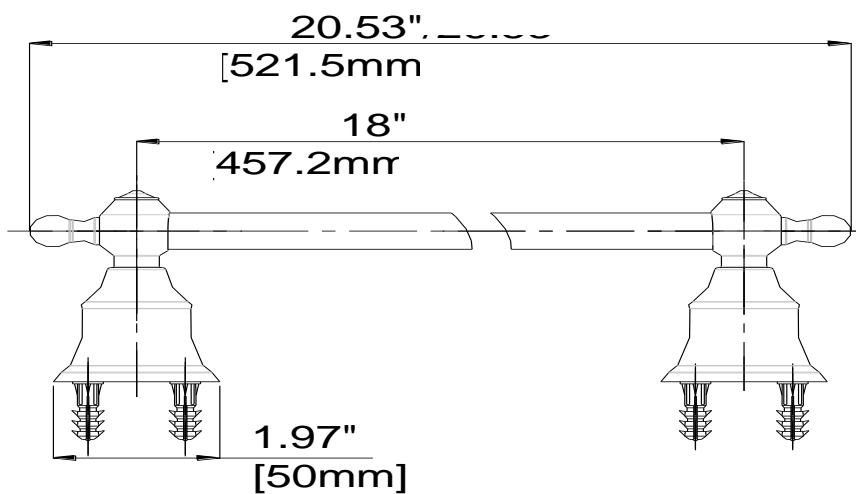

18" Towel Bar

Porte-serviette 18 po
Toallero de barra de 18"

Product Specifications

LUXART®

Elegant

DETD18TB-CP
DETD18TB-BN
DETD18TB-ORB
DETD18TB-PN

FEATURES

- Coordinates with Traditional Design Styles
- Includes Mounting Hardware and Anchors
- Metal Construction

CARACTÉRISTIQUES

- Coordonné aux styles de design traditionnel
- Pièces de montage et d'ancrage comprises
- Construction métal

CARACTERÍSTICAS

- Coordina con estilos de diseño tradicional
- Incluye accesorios de montaje y pernos de sujeción
- Construcción de metal