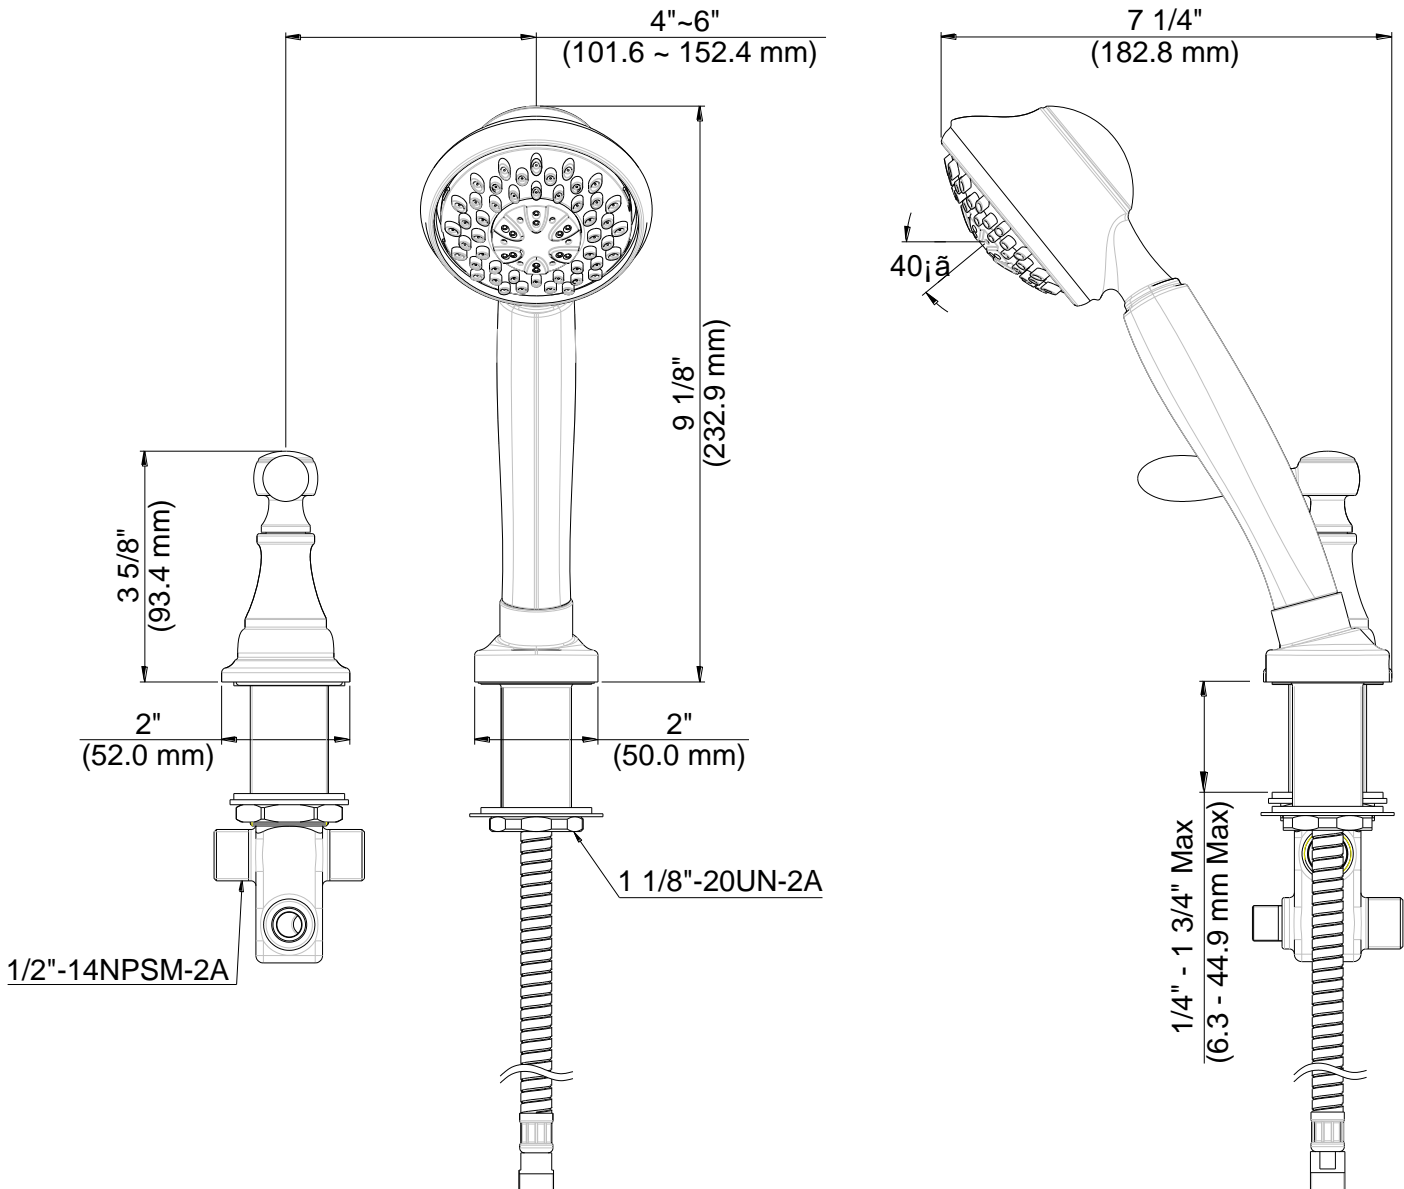

Personal Shower Trim With Diverter

Garniture de douche personnelle avec inverseur
Pieza exterior para ducha de mano con bifurcador

LUXART®

Product Specifications

EMBELLISH

EB341-LFDV-CP
EB341-LFDV-BN
EB341-LFDV-ORB
EB341-LFDV-PN
EB341-LFDV-BLM

Contact your sales representative for more information or visit our website at luxartcollection.com