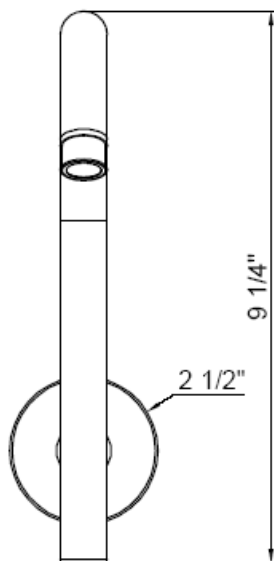

NORMAS Y ESTÁNDARES APLICABLES

El modelo especificado reúne o sobrepasa las siguientes condiciones

- ASME A112.18.1/CSA B125.1
- IAPMO/cUPC