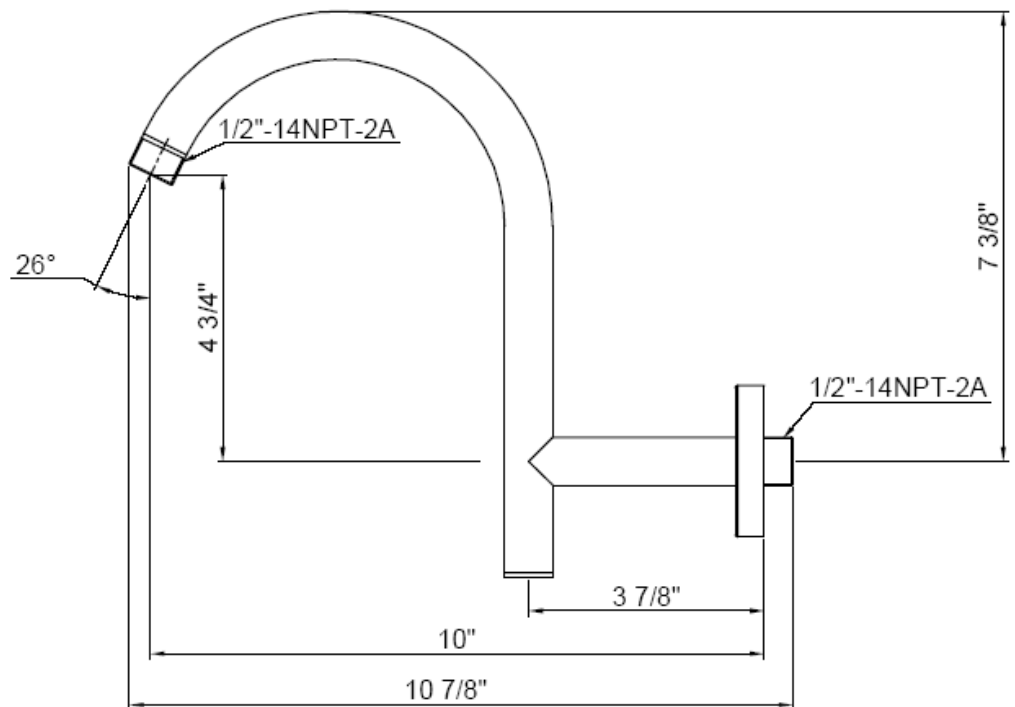

NORMAS Y ESTÁNDARES APLICABLES

El modelo especificado reúne o sobrepasa las siguientes condiciones

- ASME A112.18.1/CSA B125.1
- IAPMO/cUPC