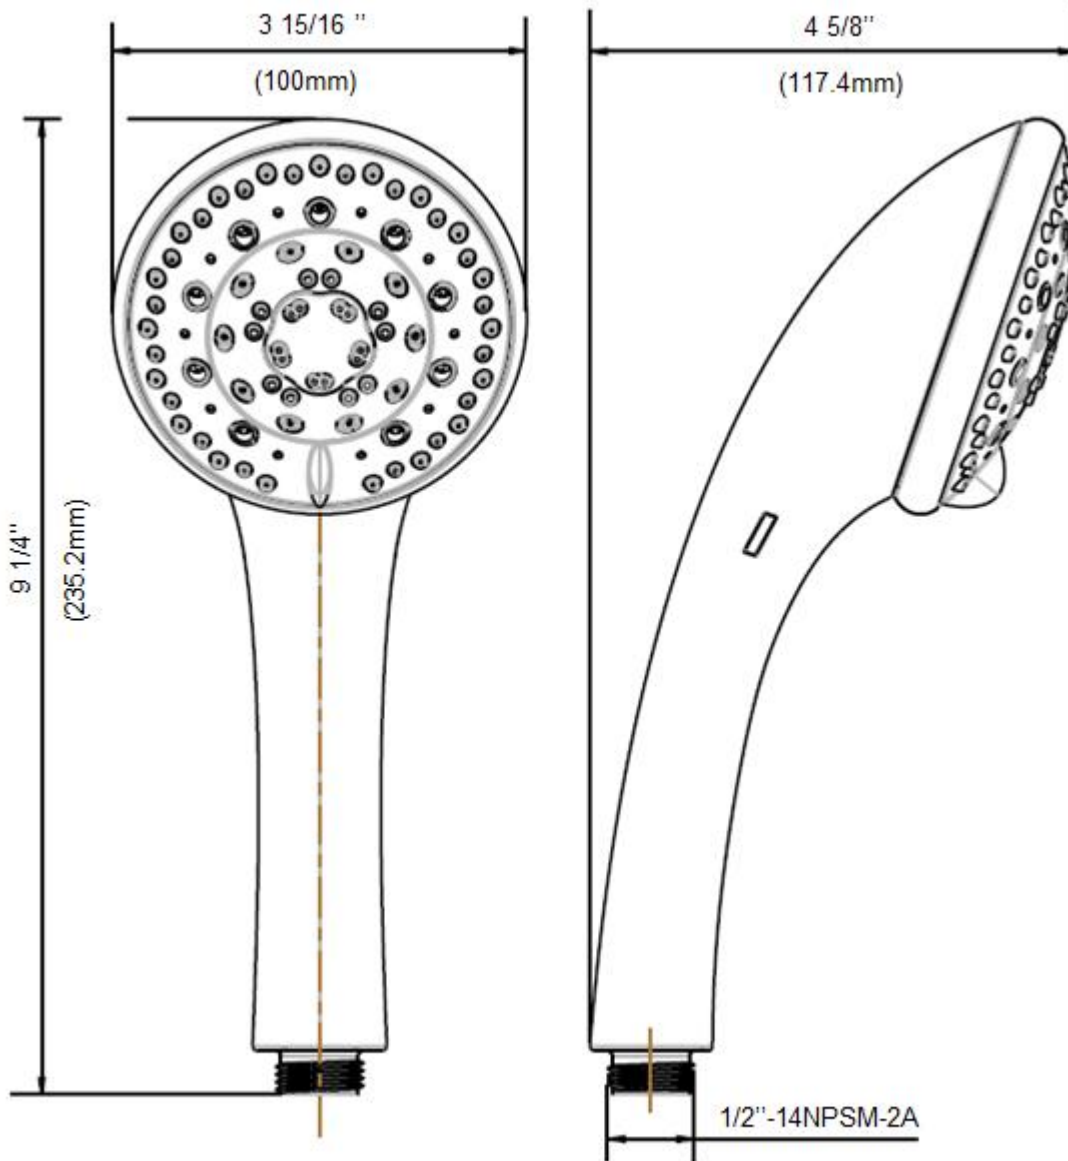

8-Function Handshower

8-Douche à main à fonctions

8-Ducha de mano con 8 funciones

Product Specifications

LUXART.

Circulase

L8FPS18-CP

L8FPS18-BN

L8FPS18-ORB

Contact your sales representative for more information or visit our website at luxartcollection.com

Revised 12/23/2019