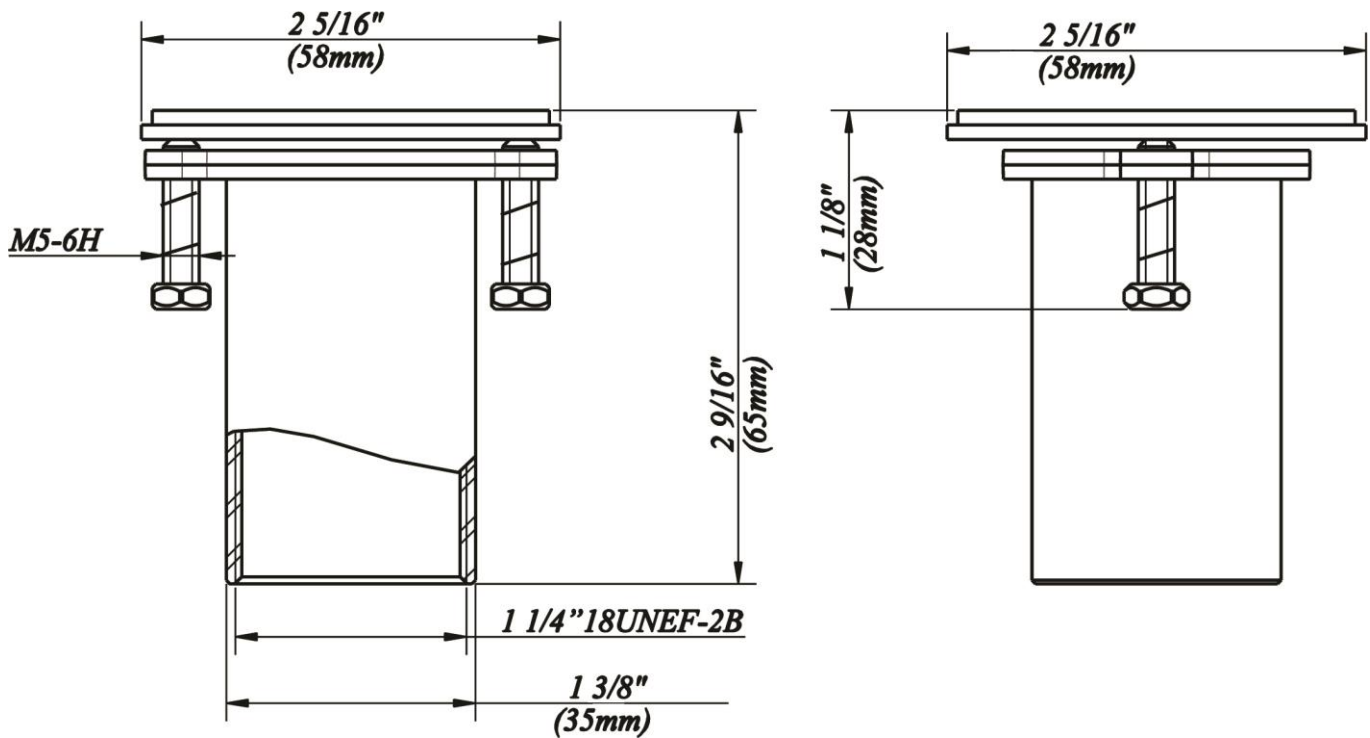

CARACTÉRISTIQUES

- Utiliser avec 134, 134E, 134C, 134CE, 138DMLH, 251DMLH, AD137, AD137MD, C137, CPDA2, CPDA2E, E137, SC137 et SC137MD
- Extension de 2 po
- Sans plomb si utilisé avec un robinet conforme

Faucet Extension Kit

Nécessaire de rallonge de robinet
Juego de extensión del grifo

Product Specifications

MAINLINE

GUEXT2

Contact your sales representative for more information or visit our website at mainlinecollection.com