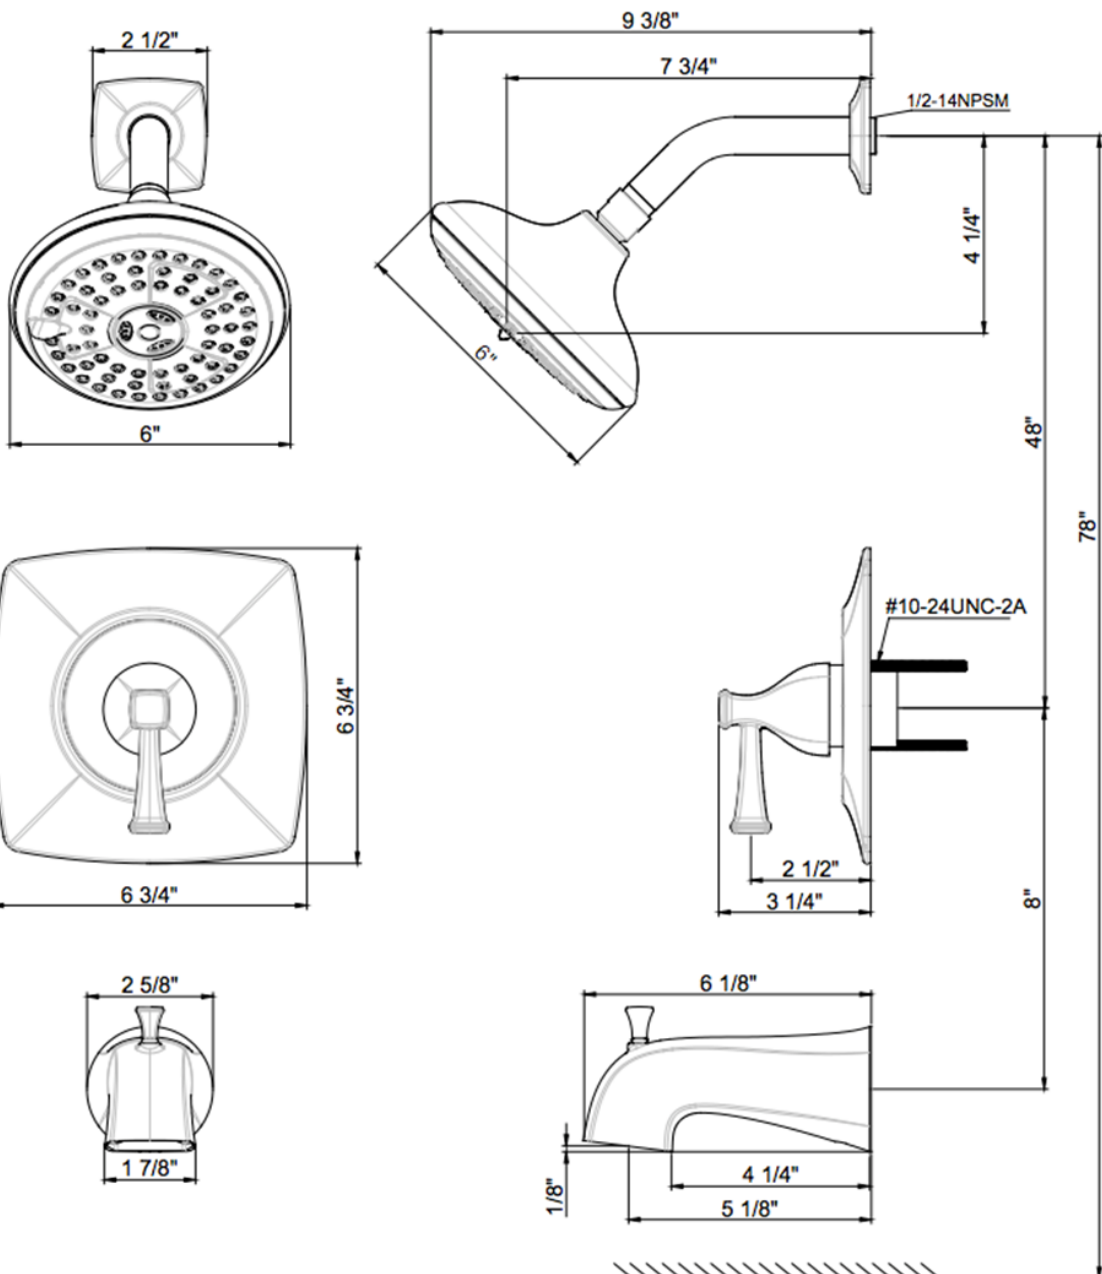

## FEATURES

- Requires LO873 Rough-In Valve
- 1/2" -14 NPSM Connection
- Metal Lever Handle
- Self Cleaning Rubber Jets
- Includes: PO511TO18 Shower Only Trim, POSPOUT Diverter Tub Spout
- 3-Function Shower Head: Full Spray, Massage Spray, Full & Massage Spray
- Max Flow Rate: 1.8 GPM @ 80 PSI
- 100% Factory Pressure Tested

## CARACTÉRISTIQUES

- Valve de robinetterie brute LO873 requise
- Raccord NPSM ½ po-14
- Levier en métal
- Pointes en caoutchouc autonettoyante
- Inclut: PO511TO18 garniture de douche seulement, POSPOUT bec inverseur
- 3-Pomme de douche à fonctions: jet plein, jet de massage, jet plein et de massage
- Débit maximum: 1,8 gal/min à 80 lb/po<sup>2</sup>
- Pression vérifiée en usine- 100%

## CARACTERÍSTICAS

- Válvula enfoscada LO873 requerida
- Conexión de ½" - 14 NPSM
- Manija de metal
- Orificios de caucho autolimpiadora
- Incluye: PO511TO18 pieza exterior para ducha, POSPOUT vertedor de bañera con cambiador
- Ducha con 3 funciones: rociador estándar, rociador con masaje, rociador estándar con masaje
- Flujo máximo: 1,8 GPM @ 80 PSI
- Probado en fábrica bajo presión al 100%

# Tub & Shower Trim

Garniture pour baignoire et douche  
Piezas exteriores para bañera y ducha

Product Specifications

LUXART®

Poydras®

PO411TO18-CP  
PO411TO18-BN  
PO411TO18-ORB  
PO411TO18-PN

Contact your sales representative for more information or visit our website at [luxartcollection.com](http://luxartcollection.com)