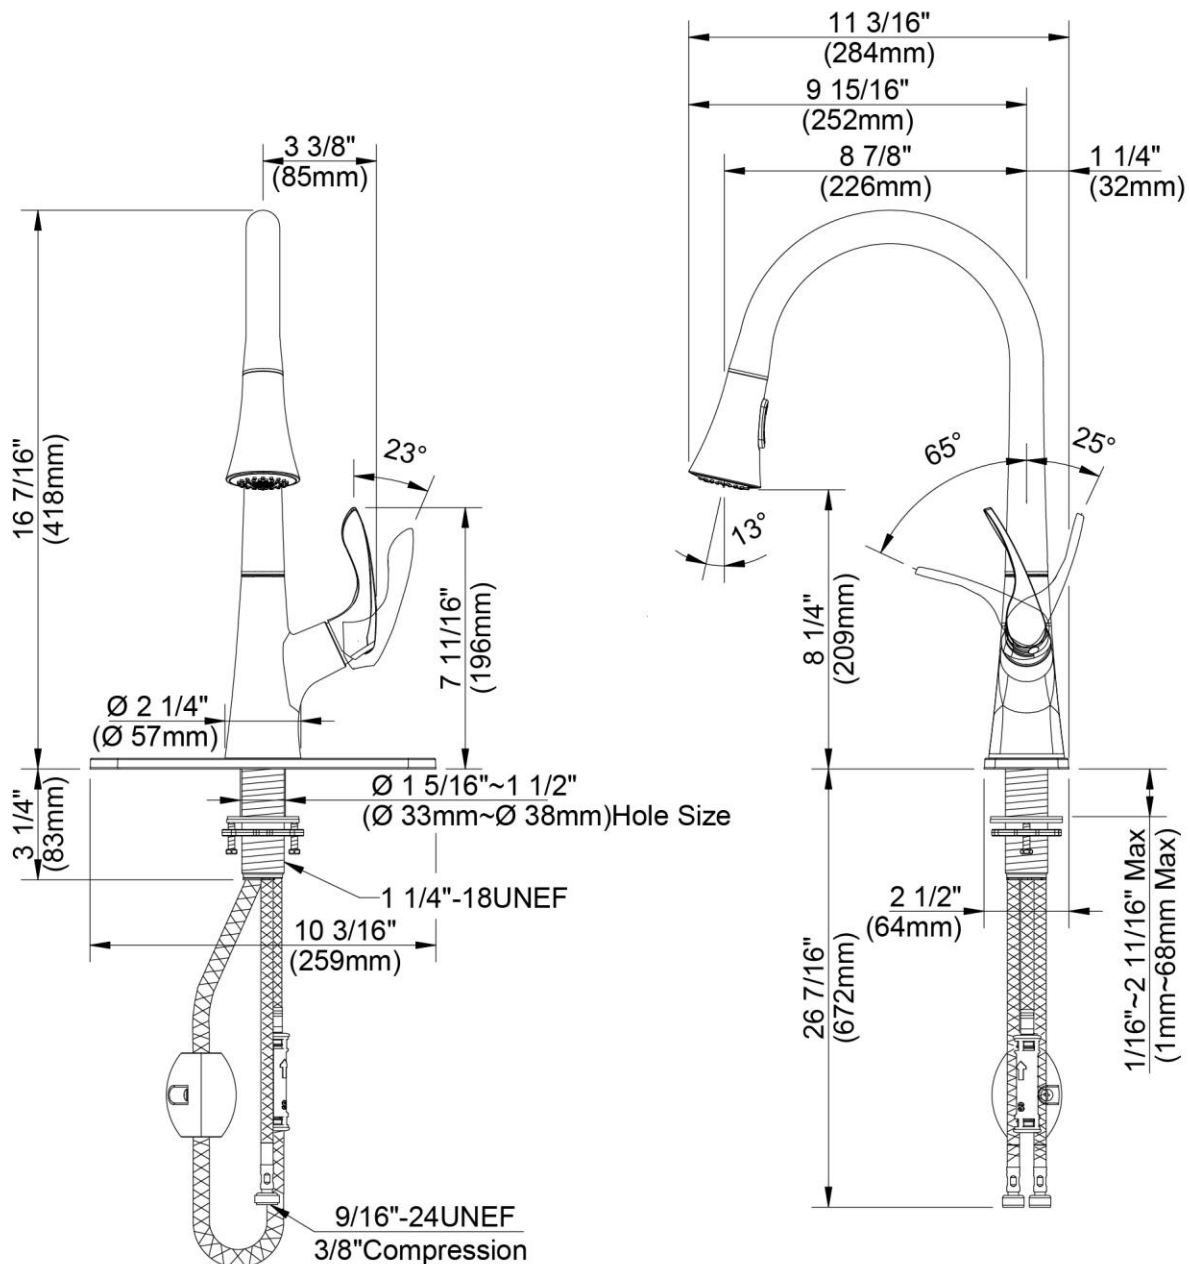

Pull-Down Kitchen Faucet

Robinet de cuisine à bec arroseur
Grifo extraíble de cocina

Product Specifications

LUXART.
Beauty in every detail.™

Selâh®

SH137-CP
SH137-BN
SH137-BLM

FEATURES

- DockTite Hose Retraction
- Flex-Mount Installation Options
- Metal Lever Handle
- Ceramic Disc Cartridge
- Lead Free* Brass Waterways
- Includes Optional Deck Plate, Check Valve and Quick Connector
- Water Saving Aerator
- Max Flow Rate: 1.5 GPM @ 60 PSI
- 100% Factory Pressure Tested

CARACTERÍSTICAS

- DockTite retracción de la manguera
- Opciones de instalación de Flex-Mount
- Manija de palanca de metal
- Cartucho de disco cerámico
- Conductos de agua de bronce sin plomo*
- Incluye placa de cubierta opcional, válvula de retención y conector rápido
- Aireador para ahorrar agua
- Flujo máximo: 1,5 GPM @ 60 PSI
- Probado en fábrica bajo presión al 100%

Contact your sales representative for more information or visit our website at luxartcollection.com

Pull-Down Kitchen Faucet

Robinet de cuisine à bec arroseur
Grifo extraíble de cocina

Product Specifications

LUXART.
Beauty in every detail.™

Selâh

SH137-CP
SH137-BN
SH137-BLM

Contact your sales representative for more information or visit our website at luxartcollection.com