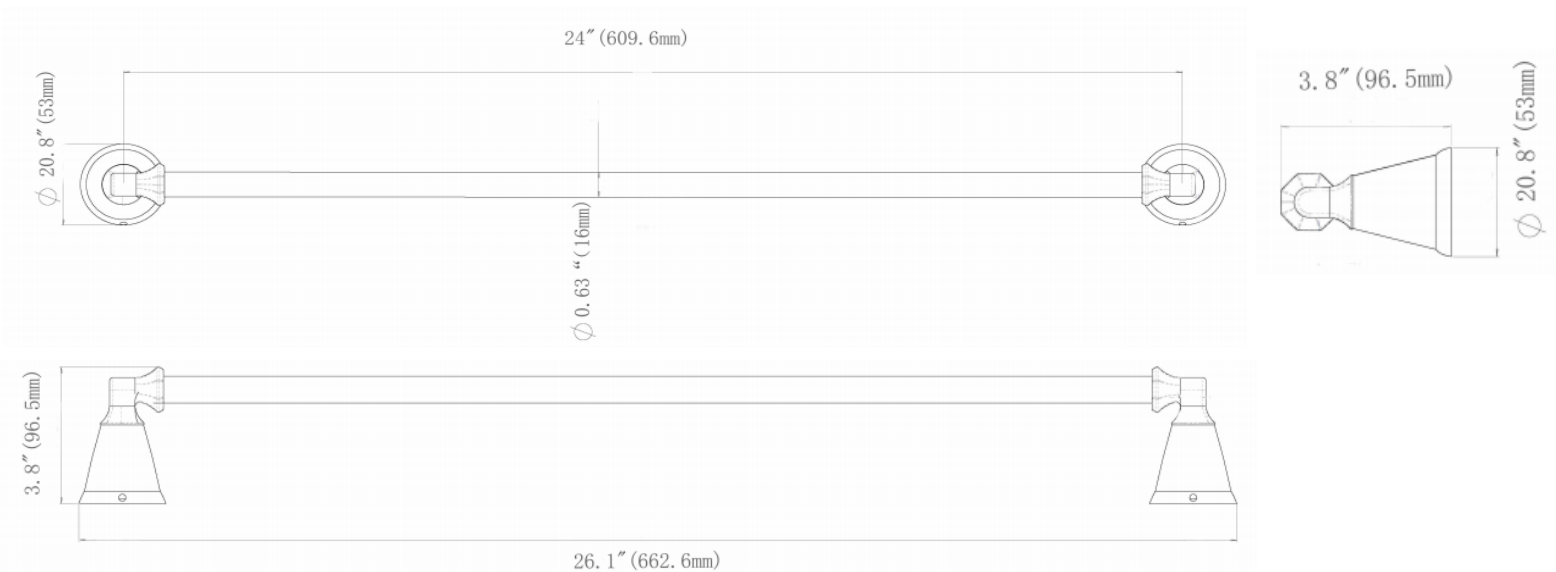

24" Towel Bar

Porte-serviette 24 po
Toallero de barra de 24"

Product Specifications

LUXART®

LUXART®
Merci™
ME24TB-CP
ME24TB-BN
ME24TB-ORB

FEATURES

- Coordinates with Merci Suite
- Includes Mounting Hardware and Anchors
- Metal Construction

CARACTÉRISTIQUES

- Coordonné avec l'ensemble Merci
- Pièces de montage et d'ancrage comprises
- Construction métal

CARACTERÍSTICAS

- Coordina con la suite de Merci
- Incluye accesorios de montaje y pernos de sujeción
- Construcción de metal