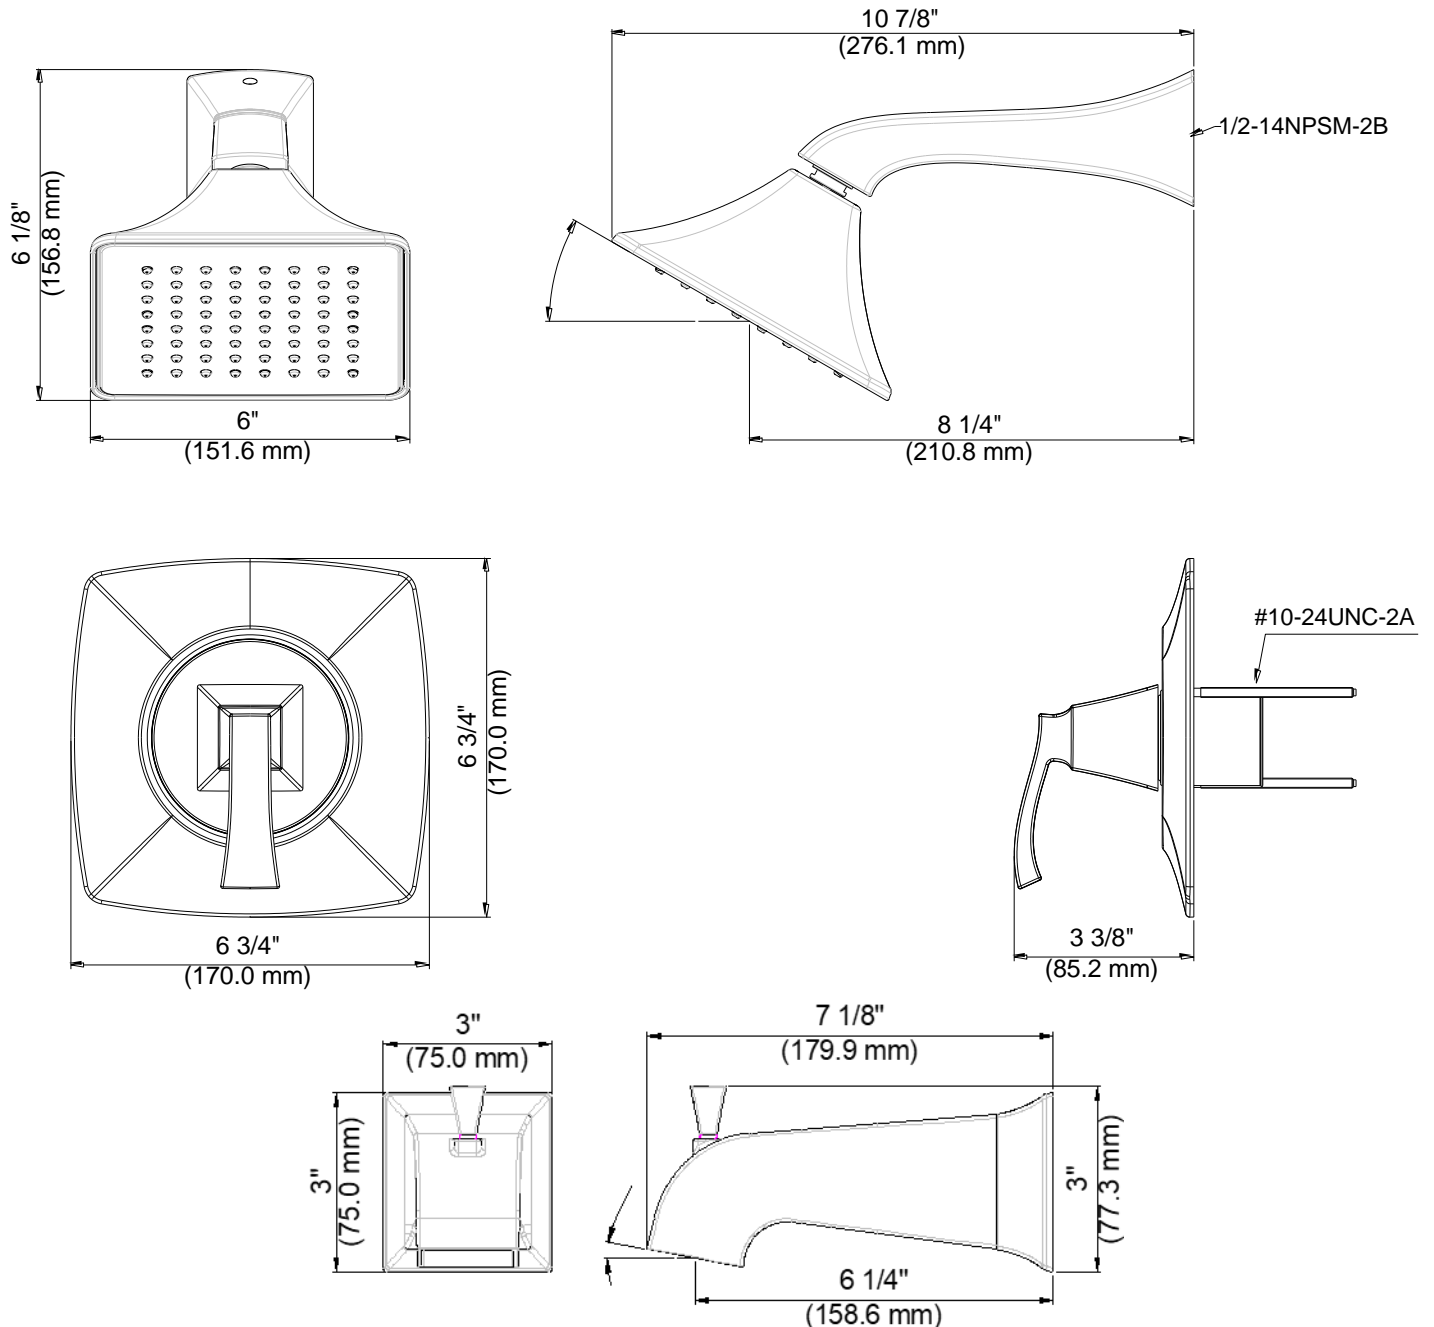

Tub & Shower Trim

Garniture pour baignoire et douche
Piezas exteriores para bañera y ducha

Product Specifications

LUXART®

VELERO®

VE411TO18-CP
VE411TO18-BN
VE411TO18-ORB

Contact your sales representative for more information or visit our website at luxartcollection.com