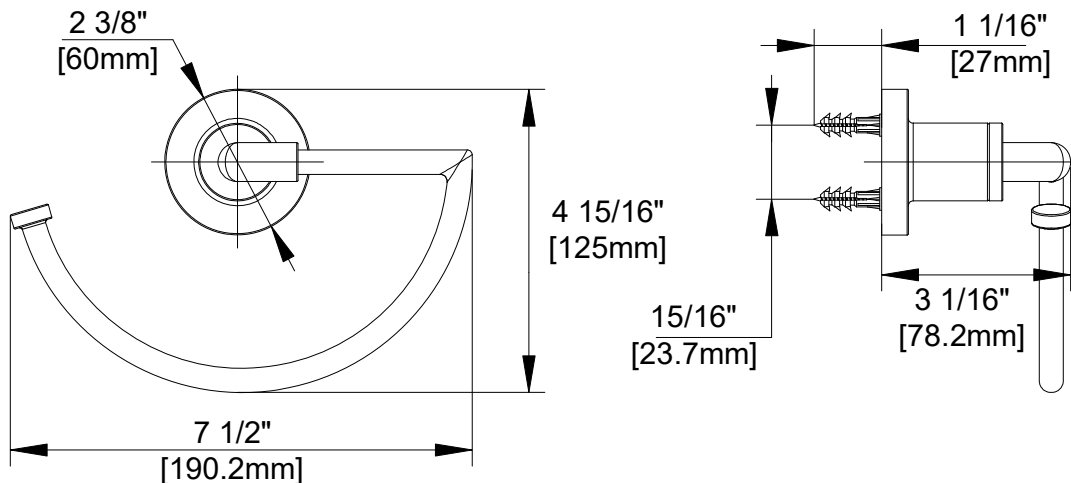

AVAILABLE FINISHES / FINIS OFFERTS / DISTINTOS ACABADOS:

- Polished Chrome / Chrome poli / Cromo lustrado (CP)
- PVD Brushed Nickel / PVD Nickel brossé / PVD Níquel cepillado (BN)
- Matte Black / Noir Mat / Negro Mate (BLM)
- PVD Brushed Bronze / PVD Bronze brossé / PVD Bronze cepillado (PBB)

Contact your sales representative for more information or visit our website at luxartcollection.com