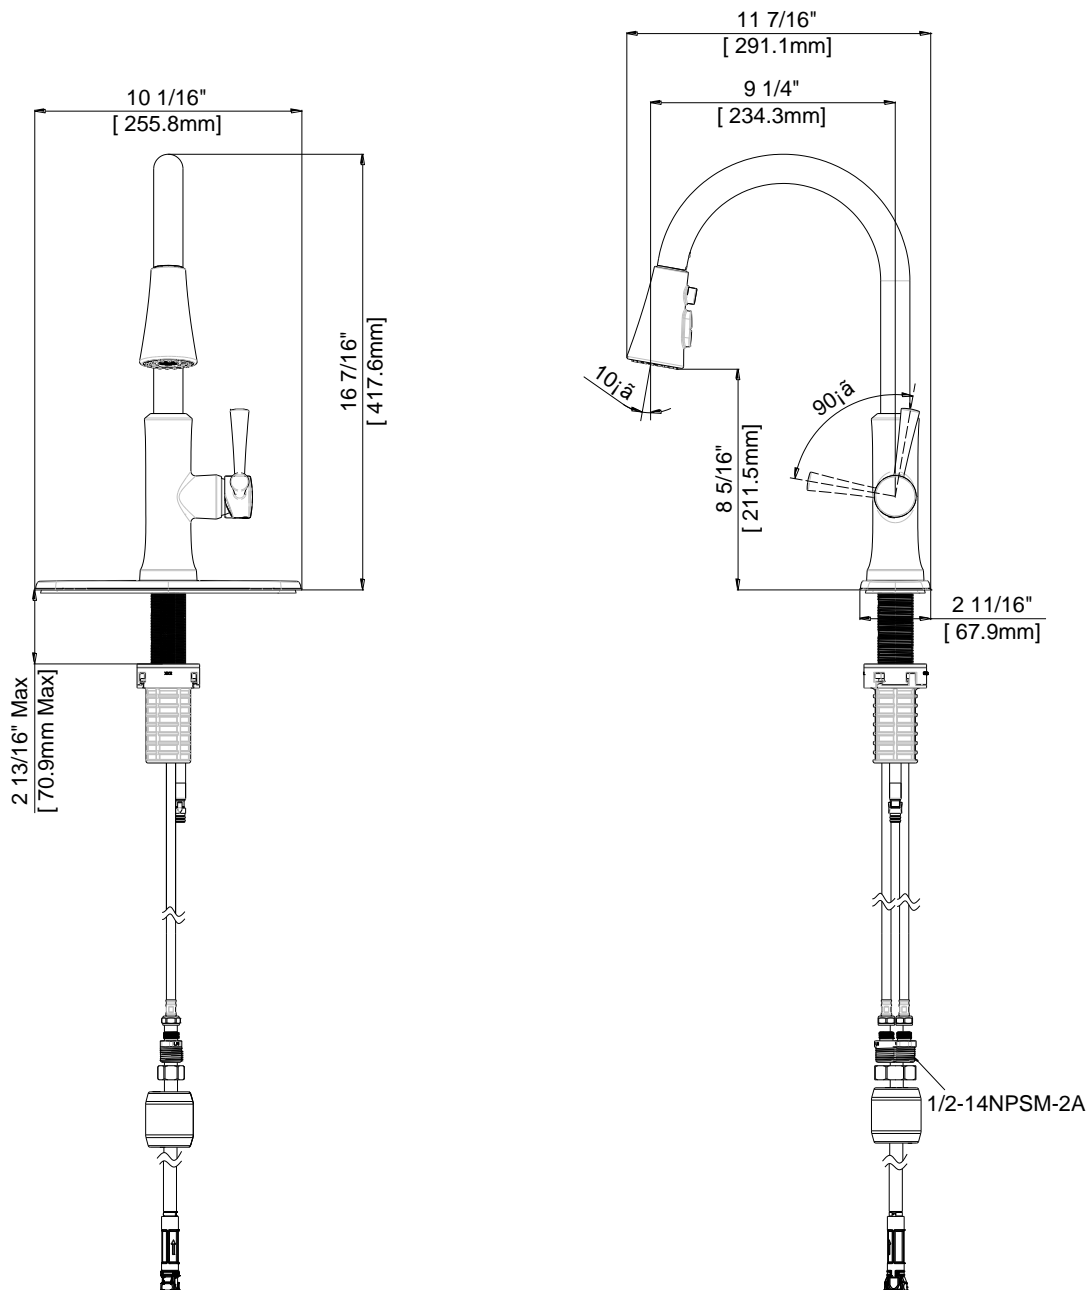

Pull-down Kitchen Faucet

Robinet de cuisine à bec arroseur

Grifo extraíble de cocina

Product Specifications

LUXART®

ARCHITECTURAL

ARC137-CP
ARC137-BN
ARC137-ORB
ARC137-BLM

Contact your sales representative for more information or visit our website at luxartcollection.com