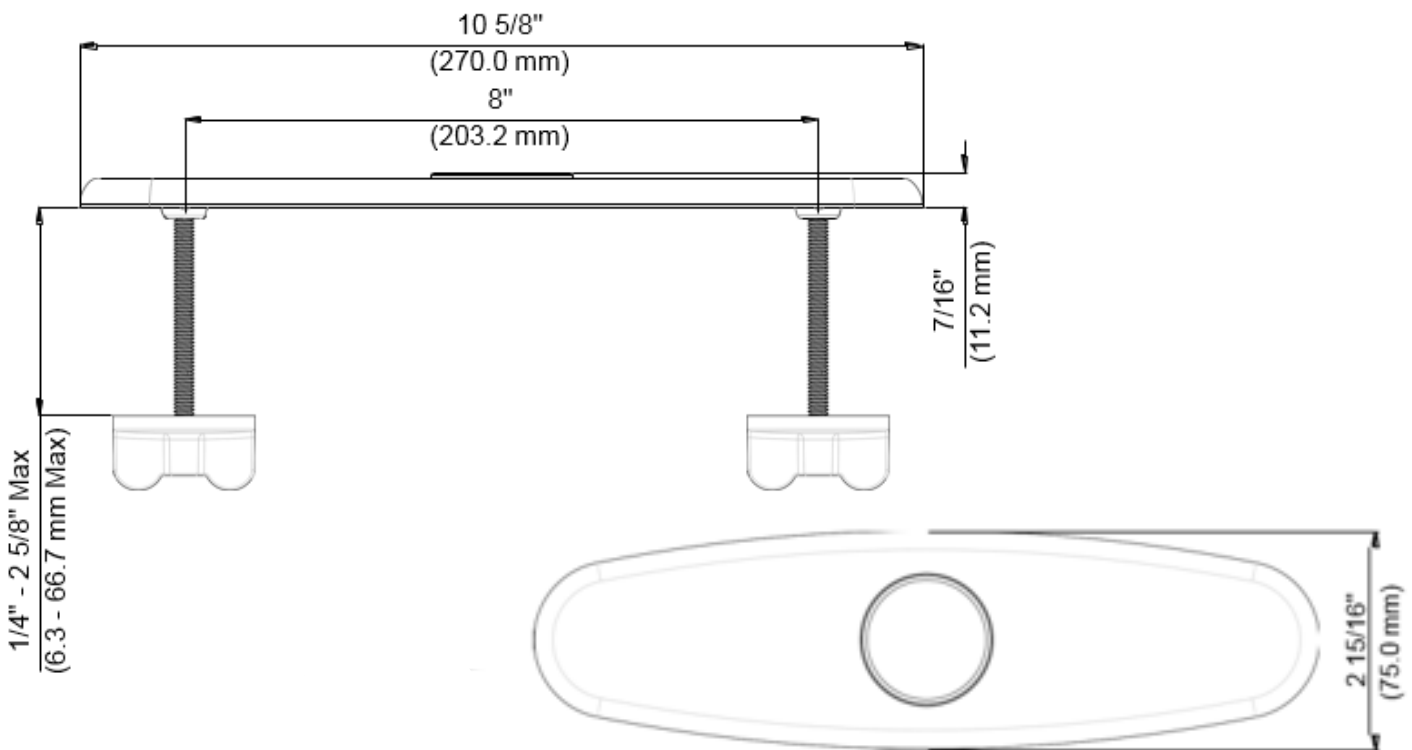

Deck Plate

Plaque

Placa de apoyo

Product Specifications

LUXART®

Svelte

SVDP-CP
SVDP-BN
SVDP-ORB

FEATURES

- For Svelte Kitchen or Veggie/Bar Faucet
- Metal Construction

CARACTÉRISTIQUES

- Pour cuisine Svelte ou robinet de rince-légumes/bar
- Construction métal

CARACTERÍSTICAS

- Para grifo Svelte de cocina o bar/vegetales
- Construcción de metal