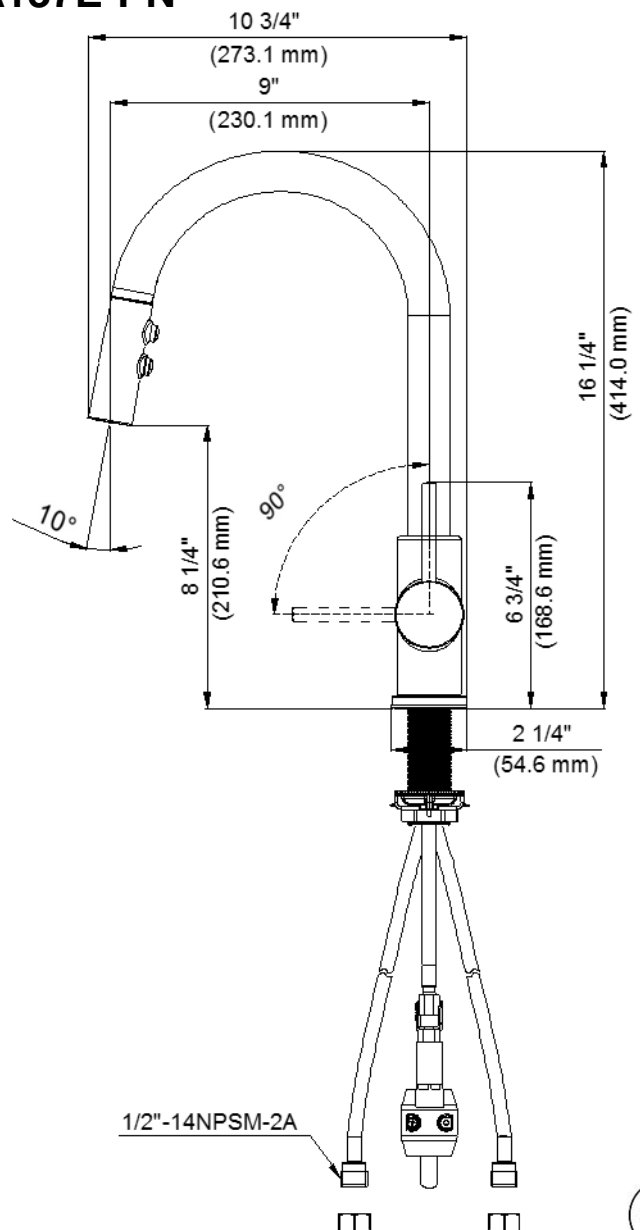

Pull-Down Kitchen Faucet

Robinet de cuisine à bec arroseur
Grifo extraíble de cocina

Product Specifications

LUXART®

AERRO®

A137E-CP
A137E-BN
A137E-BLM
A137E-PBB
A137E-PN

Contact your sales representative for more information or visit our website at luxartcollection.com