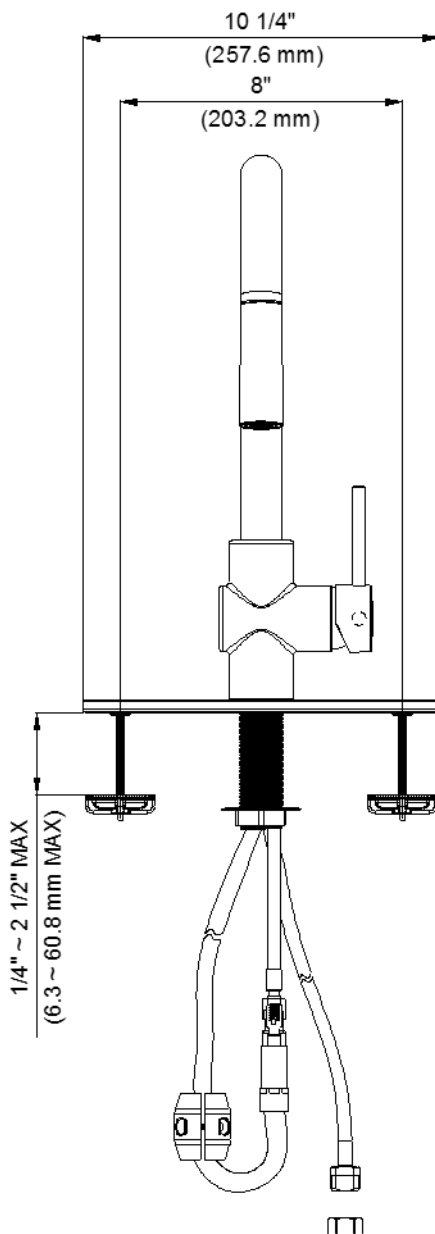

Pull-Down Kitchen Faucet

Robinet de cuisine à bec arroseur
Grifo extraíble de cocina

Product Specifications

LUXART®

AERRO®

A137E-CP
A137E-BN
A137E-BLM
A137E-PBB
A137E-PN

Contact your sales representative for more information or visit our website at luxartcollection.com