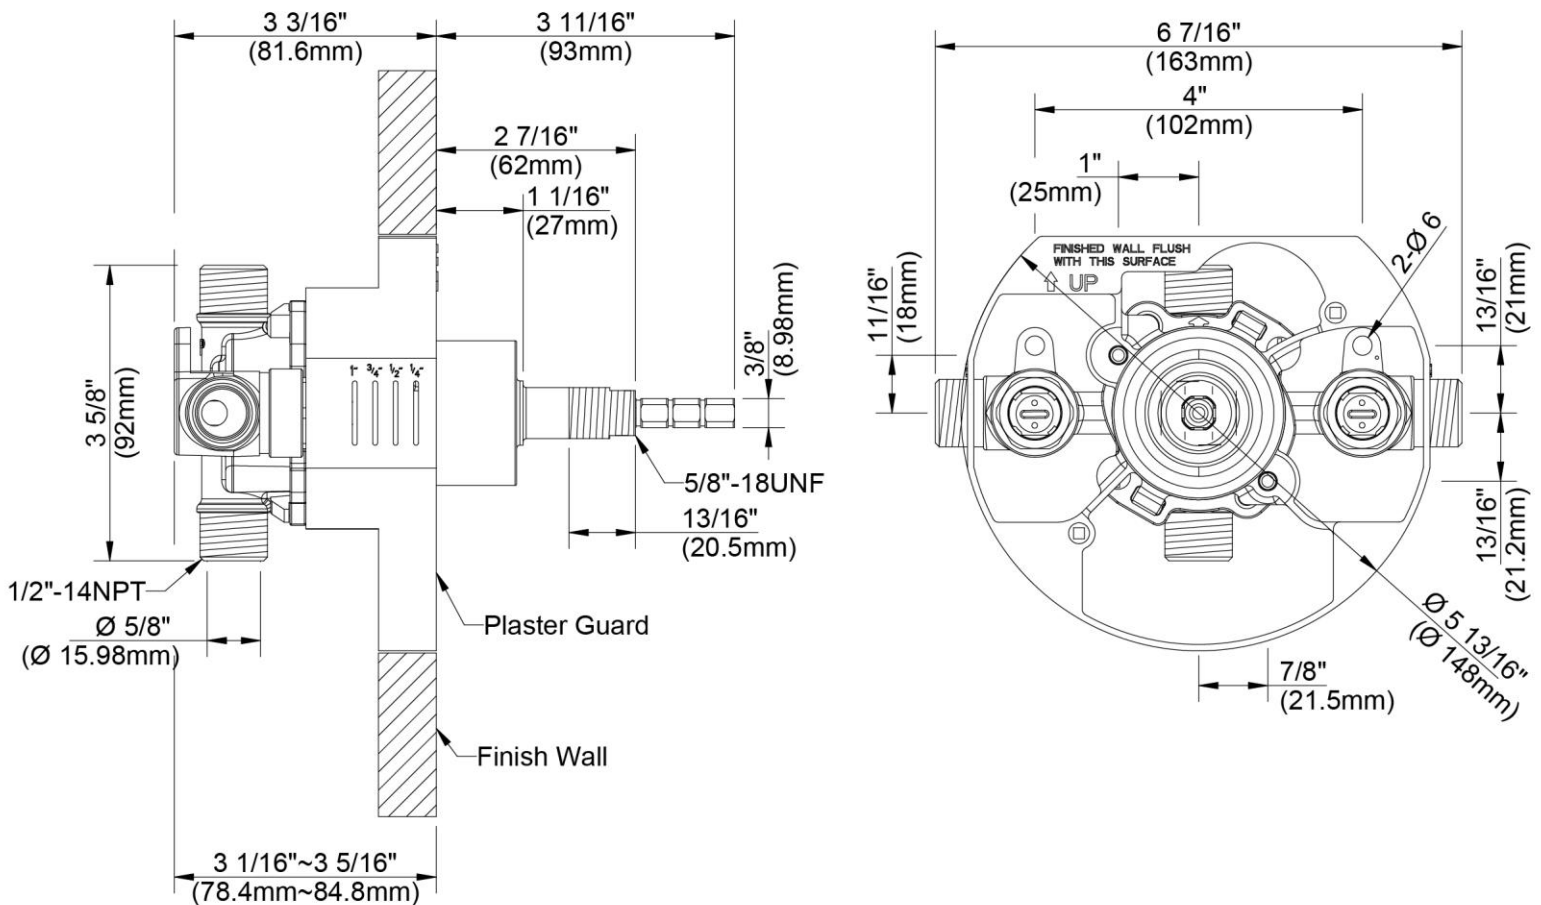

Pressure-Balanced Tub & Shower Rough-In Valve

Robinetterie brute à pression équilibrée pour baignoire et douche
Válvula interior de presión balanceada de bañera y ducha

LUXART.
Beauty in every detail.™

Product Specifications

OmniVersa®

1800V

Contact your sales representative for more information or visit our website at luxartcollection.com