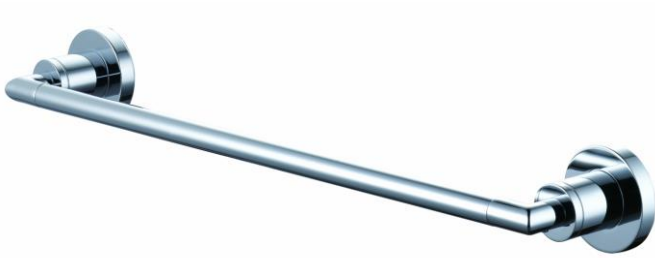

# 24" Towel Bar

Porte-serviette 24 po  
Toallero de barra de 24"

Product Specifications

LUXART®

## AERRO®

A24TB-CP  
A24TB-BN  
A24TB-BLM

### FEATURES

- Coordinates with Aerro Suite
- Includes Mounting Hardware and Anchors
- Metal Construction

### CARACTÉRISTIQUES

- Coordonné avec l'ensemble Aerro
- Pièces de montage et d'ancrage comprises
- Construction métal