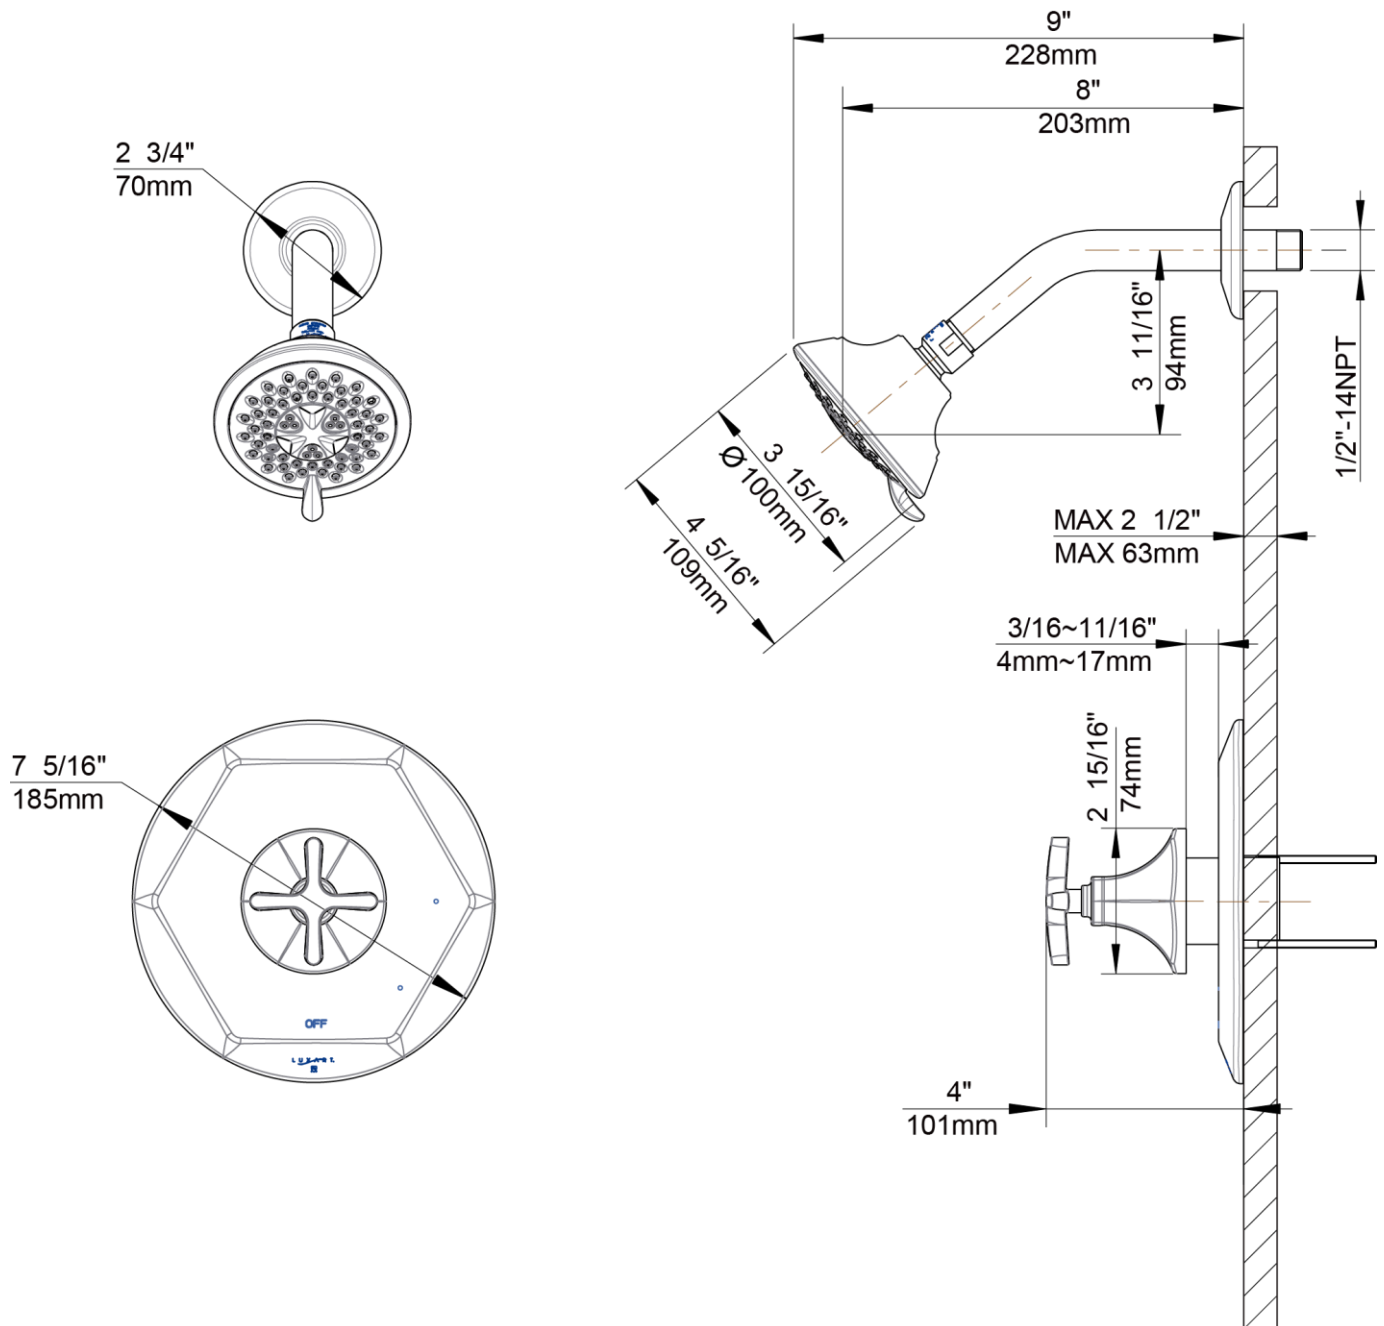

Shower Only Trim

Garniture de douche seulement
Pieza exterior para ducha

Product Specifications

LUXART®

Feliciano®

FE516TO-CP
FE516TO-BN
FE516TO-PN

Contact your sales representative for more information or visit our website at luxartcollection.com