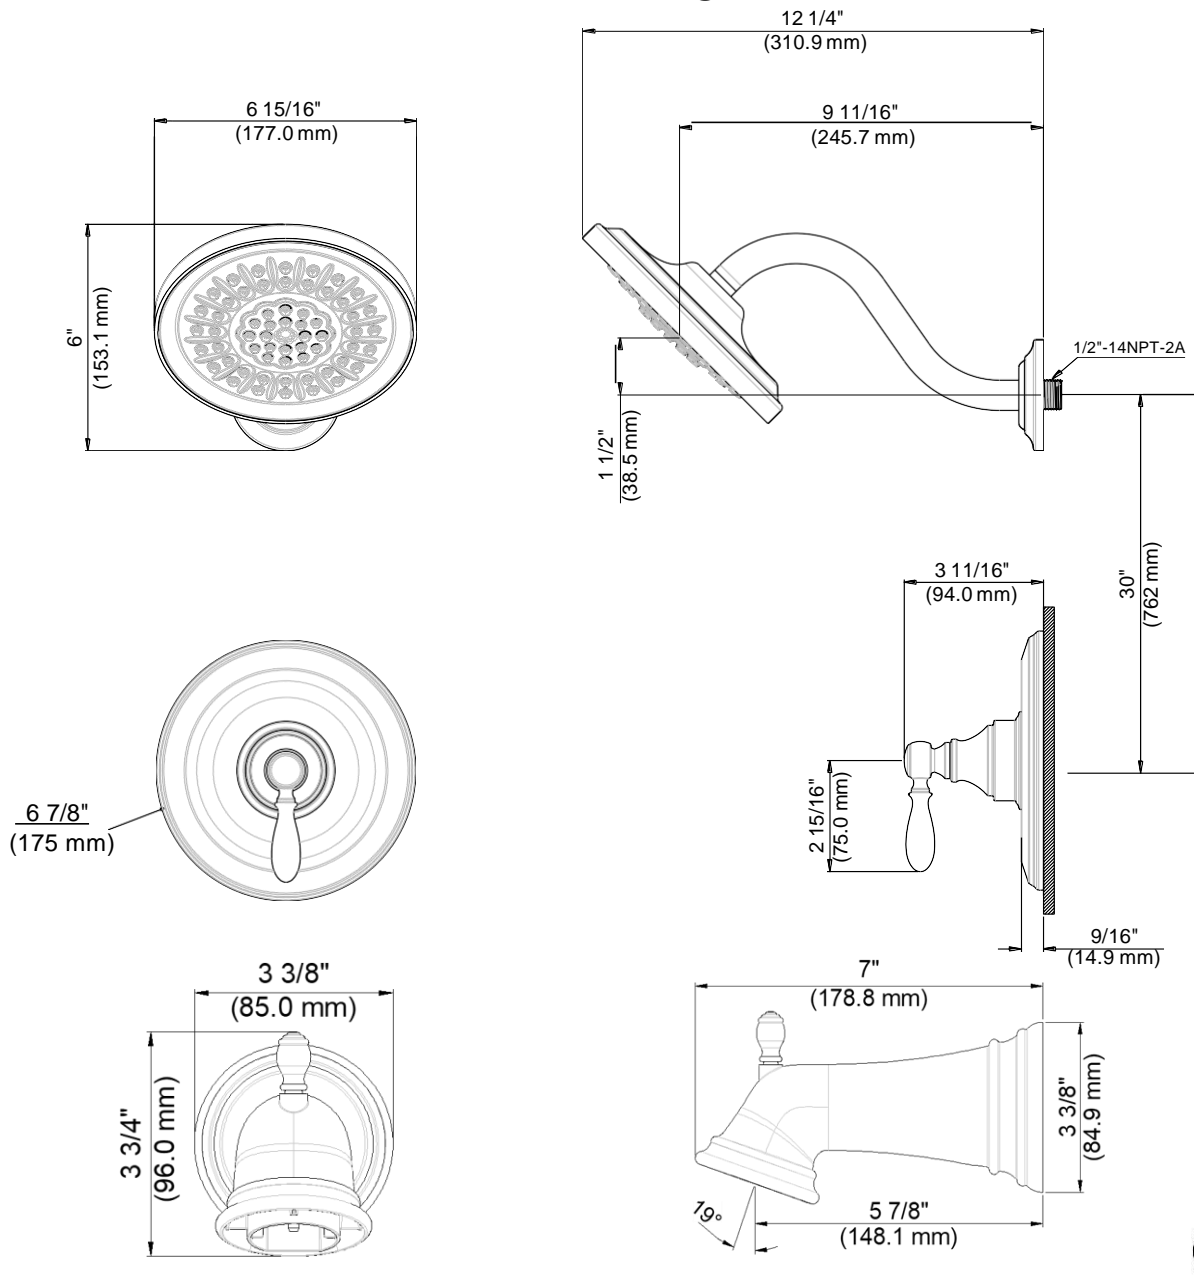

Tub & Shower Trim

Garniture pour baignoire et douche
Piezas exteriores para bañera y ducha

Product Specifications

LUXART®

EMBELLISH®

EB411TOV-CP
EB411TOV-BN
EB411TOV-ORB
EB411TOV-PN

Contact your sales representative for more information or visit our website at luxartcollection.com