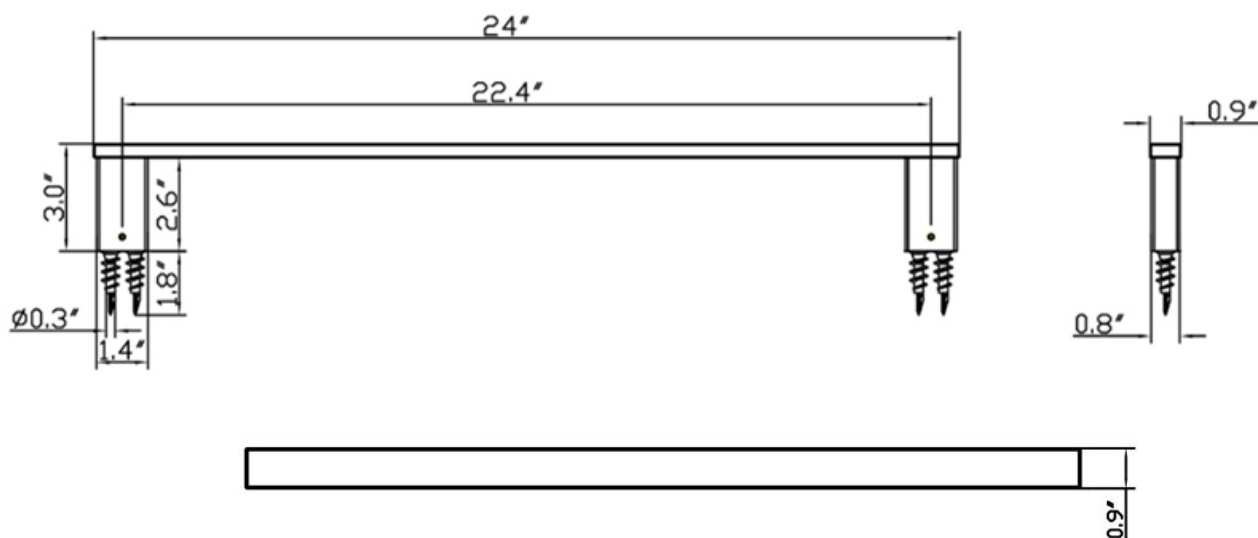

24" Towel Bar

Porte-serviette 24 po
Toallero de barra de 24"

Product Specifications

LUXART®

SQUARE CONTEMPORARY

SQC24TB-CP
SQC24TB-BN

FEATURES

- Coordinates with Defy and Sölv Suites
- Includes Mounting Hardware and Anchors
- Brass Construction

CARACTÉRISTIQUES

- Coordonné avec les ensembles Defy et Sölv
- Pièces de montage et d'ancrage comprises
- Construction en laiton

CARACTERÍSTICAS

- Coordina con las suites Defy y Sölv
- Incluye accesorios de montaje y pernos de sujeción
- Construcción de bronce