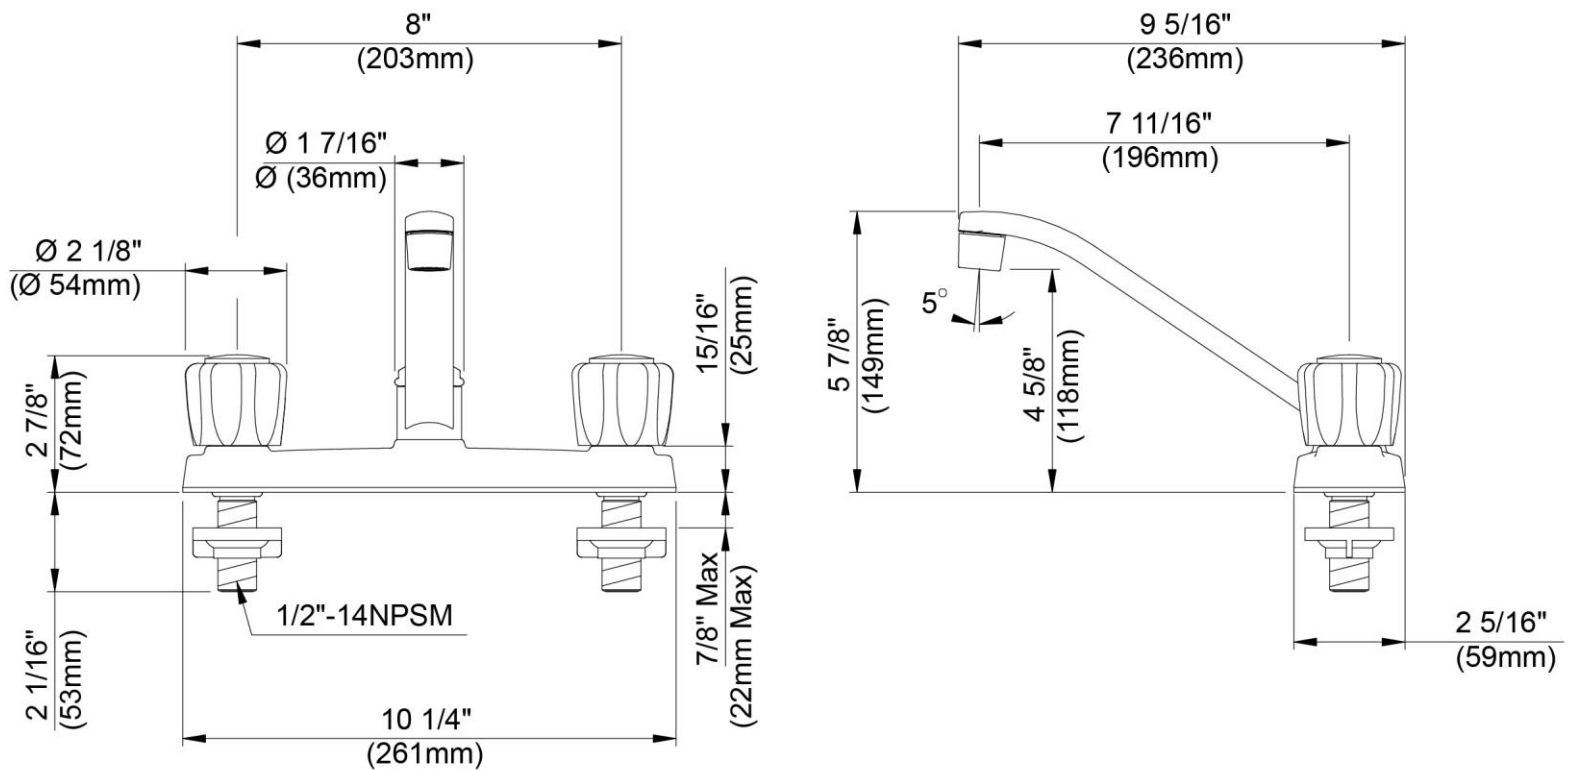

Contact your sales representative for more information or visit our website at mainlinecollection.com

Revised 5/18/2023