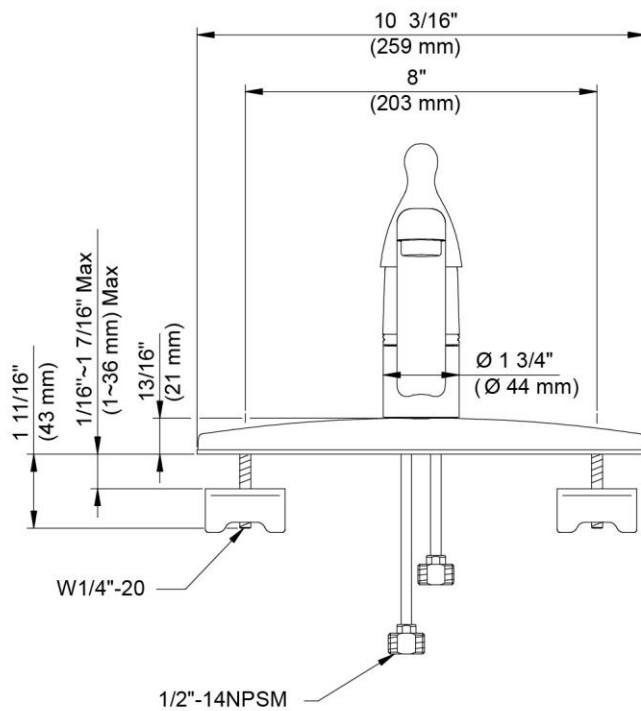

## FEATURES

- Metal Lever Handle
- Fits 8" Center Holes
- Ceramic Disc Cartridge
- Lead Free\* Polymer Lined Waterways
- Includes Quick Connector
- Water Saving Aerator
- Max Flow Rate: 1.5 GPM @ 60 PSI
- 100% Factory Pressure Tested

## CARACTERÍSTICAS

- Manija de palanca de metal
- Se adapta a los orificios centrales de 8"
- Cartucho de disco cerámico
- Conductos de agua revestidos de polímero sin plomo\*
- Incluye conector rápido
- Aireador para ahorrar agua
- Flujo máximo: 1,5 GPM @ 60 PSI
- Probado en fábrica bajo presión al 100%

# Single Handle Kitchen Faucet

Robinet de cuisine à une manette  
Grifo para cocina de una manija

Product Specifications

*Madeline*

**MA131CDE-CP  
MA131CDE-BN**

Contact your sales representative for more information or visit our website at [mainlinecollection.com](http://mainlinecollection.com)