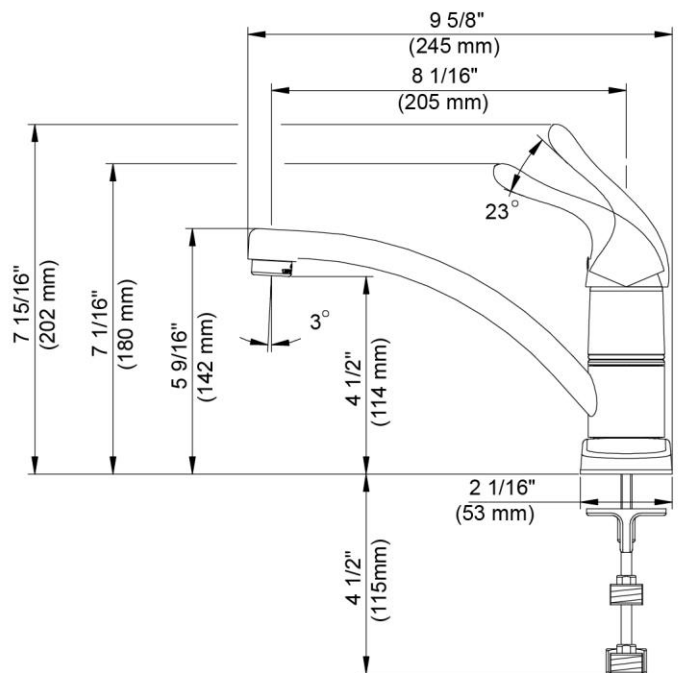

## FEATURES

- Metal Lever Handle
- Fits 8" Center Holes
- Ceramic Disc Cartridge
- Lead Free\* Polymer Lined Waterways
- Includes Quick Connector
- Water Saving Aerator
- Max Flow Rate: 1.5 GPM @ 60 PSI
- 100% Factory Pressure Tested

## CARACTERÍSTICAS

- Manija de palanca de metal
- Se adapta a los orificios centrales de 8"
- Cartucho de disco cerámico
- Conductos de agua revestidos de polímero sin plomo\*
- Incluye conector rápido
- Aireador para ahorrar agua
- Flujo máximo: 1,5 GPM @ 60 PSI
- Probado en fábrica bajo presión al 100%

# Single Handle Kitchen Faucet

Robinet de cuisine à une manette  
Grifo para cocina de una manija

Product Specifications

*Madeline*

**MA131CDE-CP  
MA131CDE-BN**

Contact your sales representative for more information or visit our website at [mainlinecollection.com](http://mainlinecollection.com)