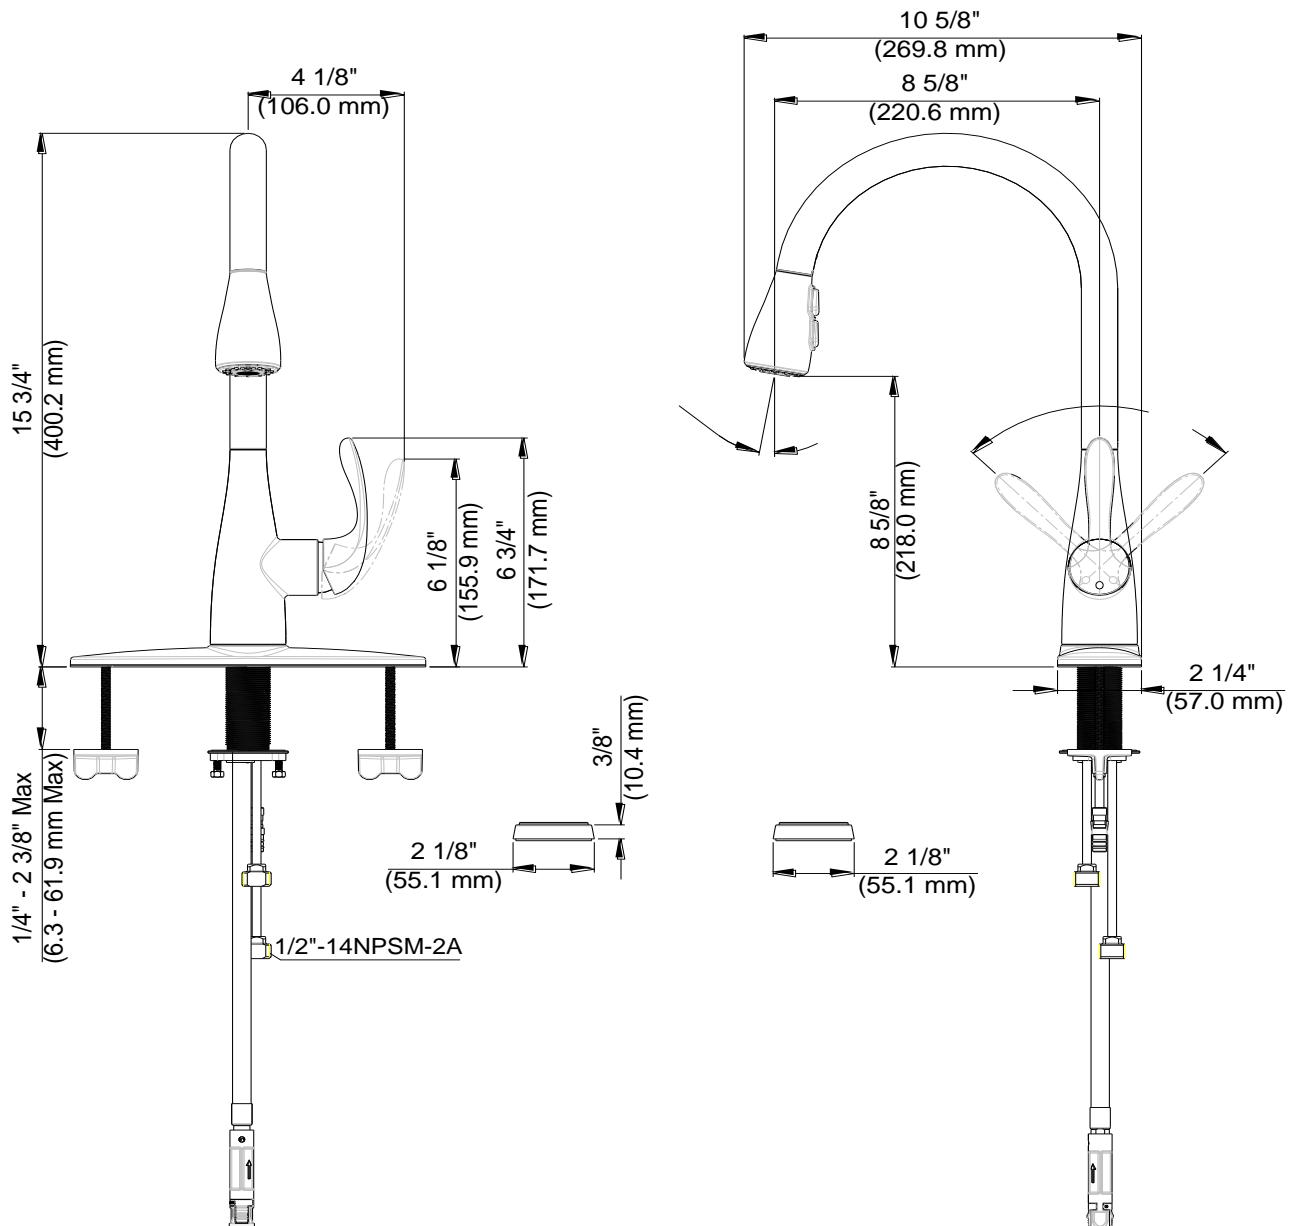

Lisburn™

LB137-CP
LB137-BN
LB137-ORB