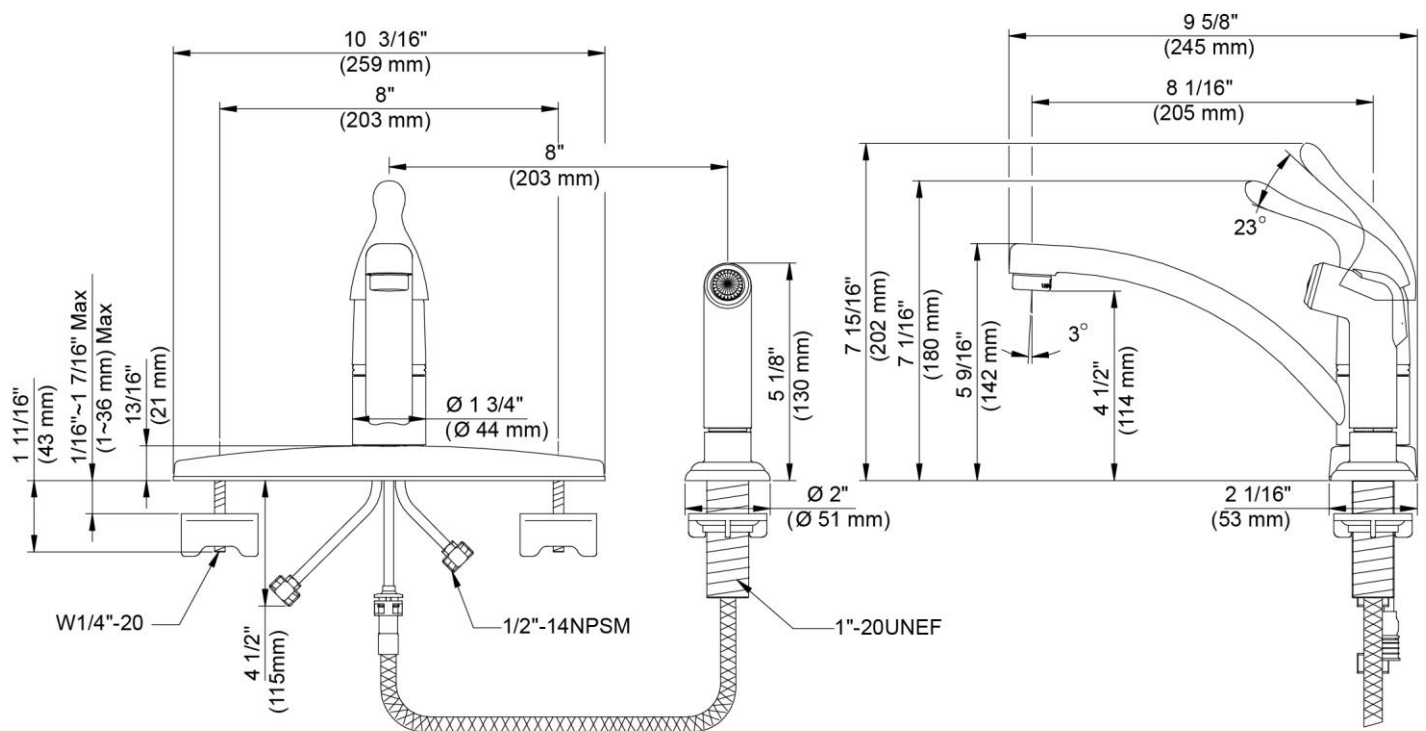

Contact your sales representative for more information or visit our website at mainlinecollection.com

Revised 5/18/2023