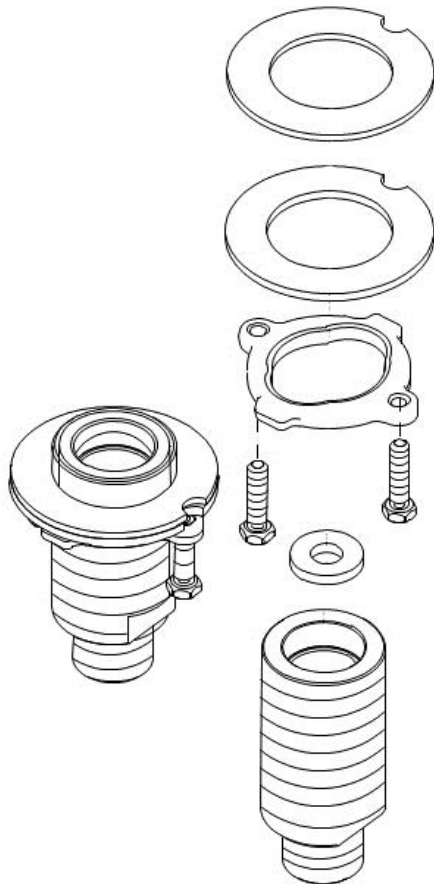

Faucet Extension Kit

Nécessaire de rallonge de robinet
Juego de extensión del grifo

Product Specifications

GUEXT1

FEATURES

- For use with 122, 122E, 122R, 122RE, 122-WS, 122E-WS, 122R-WS, 122RE-WS, 123R-WS, 123RE-WS, 146, 146E, 146-WS, 146E-WS, 222, 222E, 222-PU, 222E-PU, 222R-PU, 222RE-PU, 223, 223E, 223-PU, 223E-PU, 225, 225E, 241, 241E, 241CD, 241-PU, 241E-PU, 241CD-PU, 621, 621E, 622, 622E, 625, 625E, 629, 629E, C241-PU, C241E-PU, E241-PU, T126-WS, T126E-WS, T221-PU, T221E-PU, T621 and T621E
- 1" Extension
- Lead Free if used with compliant faucet

CARACTÉRISTIQUES

- Utiliser avec 122, 122E, 122R, 122RE, 122-WS, 122E-WS, 122R-WS, 122RE-WS, 123R-WS, 123RE-WS, 146, 146E, 146-WS, 146E-WS, 222, 222E, 222-PU, 222E-PU, 222R-PU, 222RE-PU, 223, 223E, 223-PU, 223E-PU, 225, 225E, 241, 241E, 241CD, 241-PU, 241E-PU, 241CD-PU, 621, 621E, 622, 622E, 625, 625E, 629, 629E, C241-PU, C241E-PU, E241-PU, T126-WS, T126E-WS, T221-PU, T221E-PU, T621 et T621E
- Extension de 1 po
- Sans plomb si utilisé avec un robinet conforme

CARACTERÍSTICAS

- Para usar con 122, 122E, 122R, 122RE, 122-WS, 122E-WS, 122R-WS, 122RE-WS, 123R-WS, 123RE-WS, 146, 146E, 146-WS, 146E-WS, 222, 222E, 222-PU, 222E-PU, 222R-PU, 222RE-PU, 223, 223E, 223-PU, 223E-PU, 225, 225E, 241, 241E, 241CD, 241-PU, 241E-PU, 241CD-PU, 621, 621E, 622, 622E, 625, 625E, 629, 629E, C241-PU, C241E-PU, E241-PU, T126-WS, T126E-WS, T221-PU, T221E-PU, T621 and T621E
- Extensión de 1"
- Sin plomo si se utiliza con grifo compatible