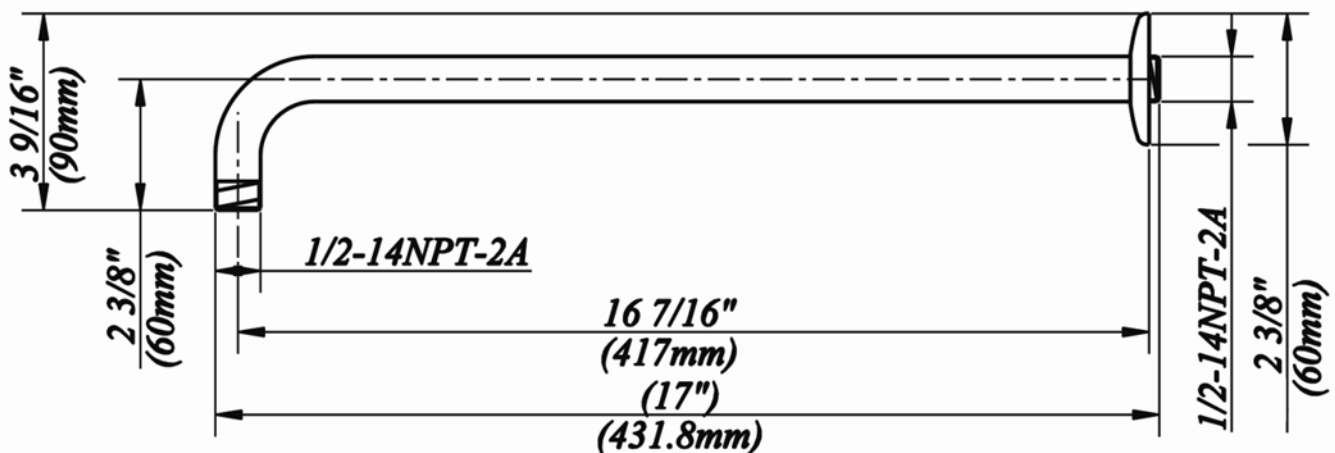

17" Right Angle Shower Arm

Bras de douche en angle droit 17 po
Brazo de regadera de 90 grados de 17"

Product Specifications

LUXART®

LRA17SA-CP
LRA17SA-BN
LRA17SA-ORB
LRA17SA-PN

FEATURES

- 1/2" -14 NPT Connection
- Stainless Steel Shower Arm & Flange
- Durable, Heavy-Duty Stainless Steel Construction

- ASME A112.18.1/CSA B125.1
- IAPMO/cUPC

CARACTÉRISTIQUES

- Raccord NPT 1/2 po-14
- Bras et bride de douche en acier inoxydable
- Construction en acier inoxydable durable et robuste

CARACTERÍSTICAS

- Conexión de 1/2" - 14 NPT
- Brazo y brida de ducha de acero inoxidable
- Construcción duradera de acero inoxidable resistente