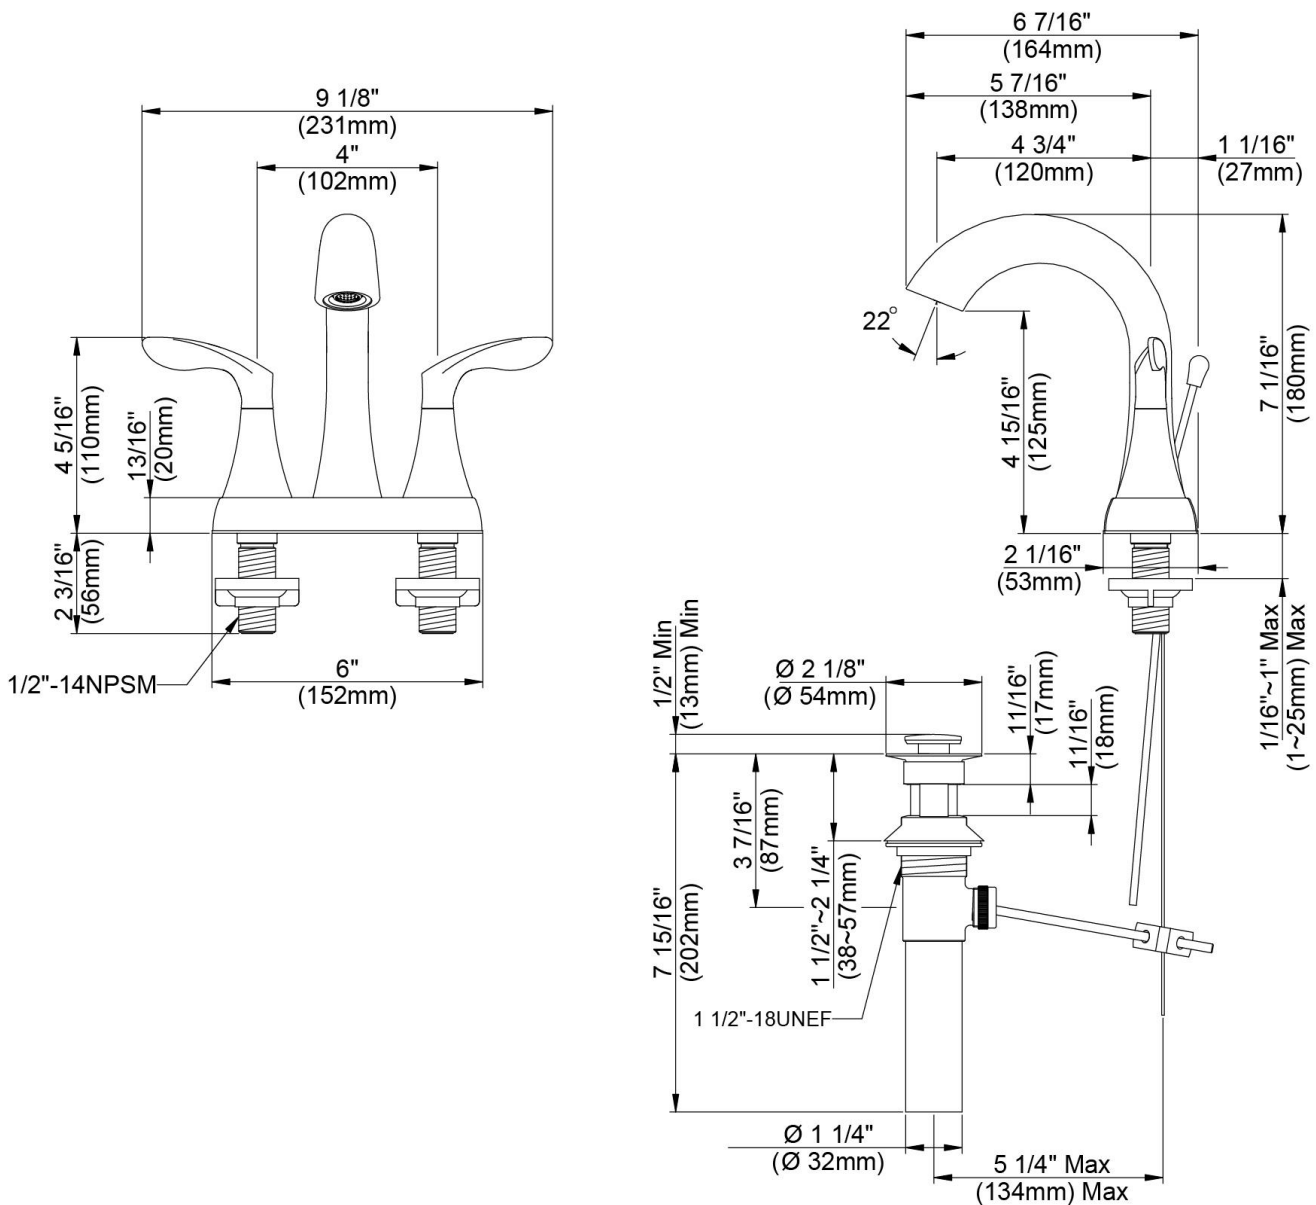

FEATURES

- Metal Lever Handles
- Fits 4" Center Holes
- Ceramic Disc Cartridge
- Lead Free* Polymer Lined Waterways
- Includes Brass Pop-up
- Water Saving Aerator
- Max Flow Rate: 1.2 GPM @ 60 PSI
- 100% Factory Pressure Tested

CARACTERÍSTICAS

- Manijas de palanca de metal
- Se adapta a los orificios centrales de 4"
- Cartucho de disco cerámico
- Tuyaux à revêtement intérieur en polymère sans plomb*
- Incluye desagüe levadizo de bronce
- Aireador para ahorrar agua
- Flujo máximo: 1,2 GPM @ 60 PSI
- Probado en fábrica bajo presión al 100%

Contact your sales representative for more information or visit our website at luxartcollection.com

4" Centerset Lavatory Faucet

Robinet de lavabo monopièce, entraxe de 4 po
Grifo para lavabo, distancia de 4"

Product Specifications

LUXART®

Beauty in every detail.™

Selâh

SH241-PUCP
SH241-PUBN
SH241-PUBLM

Contact your sales representative for more information or visit our website at luxartcollection.com

Revised 4/26/2022