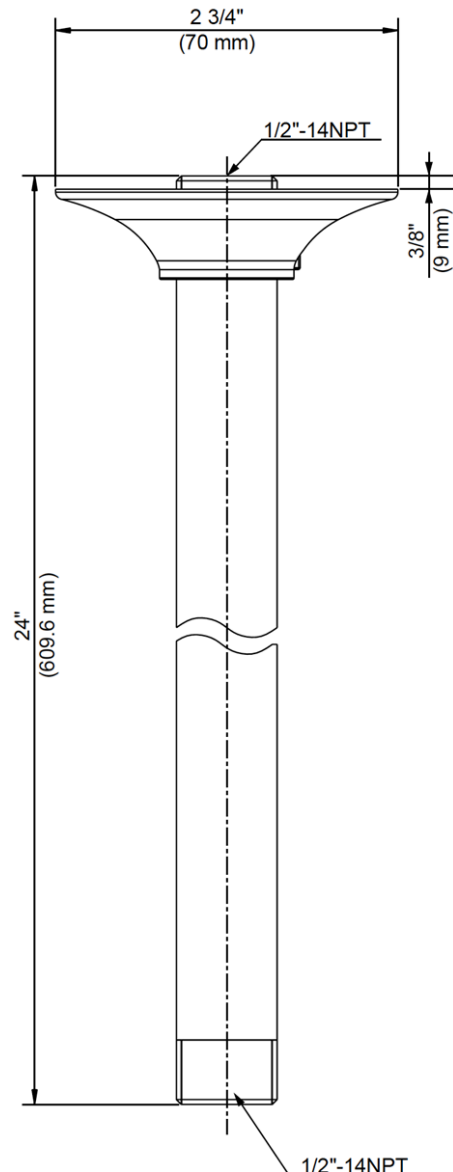

Contact your sales representative for more information or visit our website at luxartcollection.com