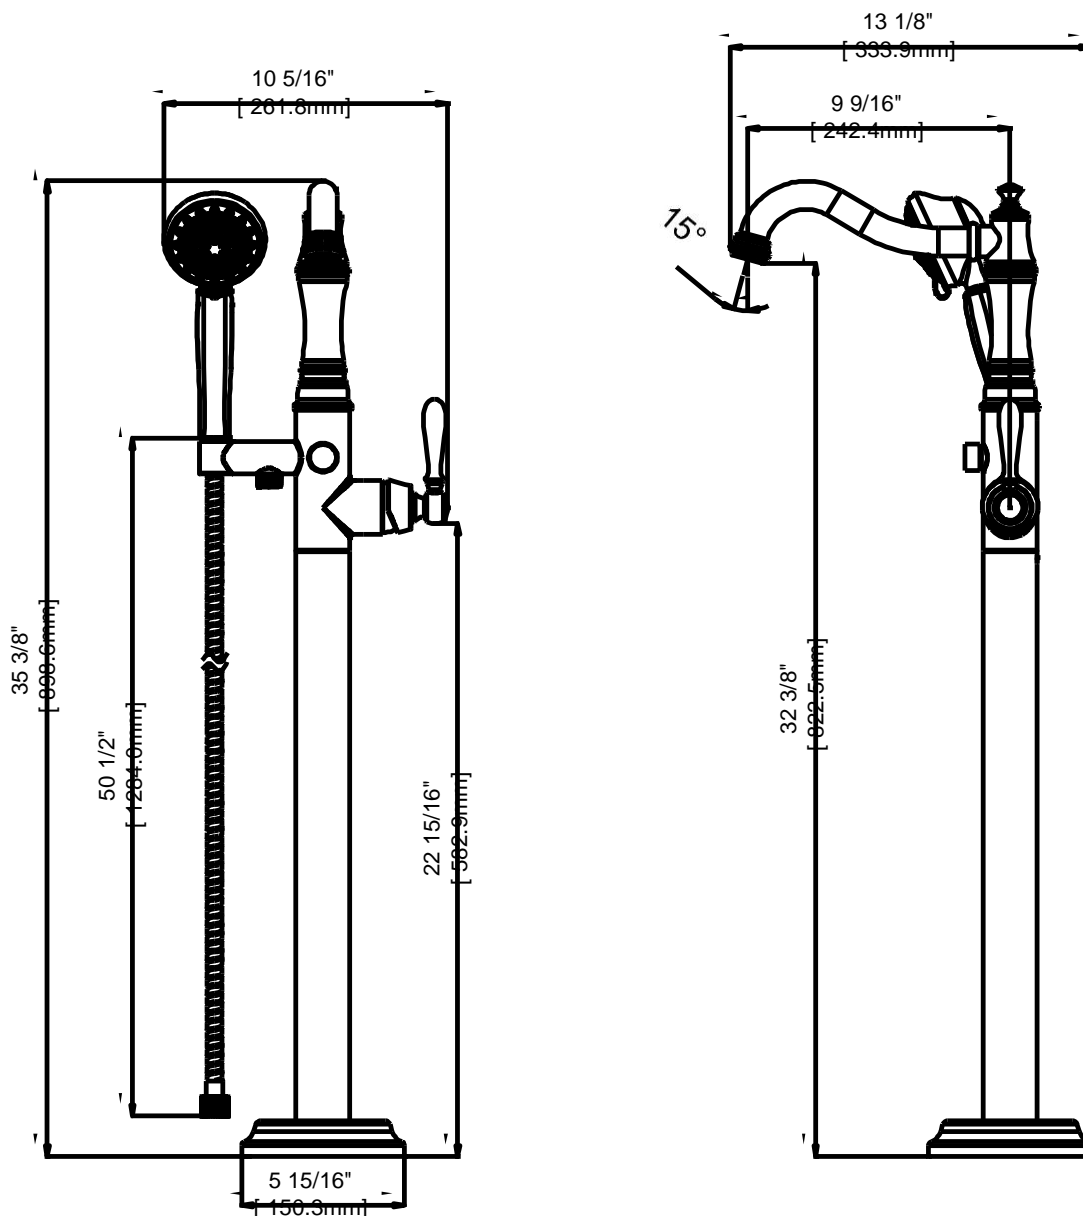

Free Standing Tub Filler Trim

Garniture de remplisseur autoportant de baignoire
Rellenador de bañera de pié

Product Specifications

LUXART®

Elegant

DETD711FMTO-CP
DETD711FMTO-BN
DETD711FMTO-ORB
DETD711FMTO-PN
DETD711FMTO-BLM

Contact your sales representative for more information or visit our website at luxartcollection.com

Revised 4/26/2022