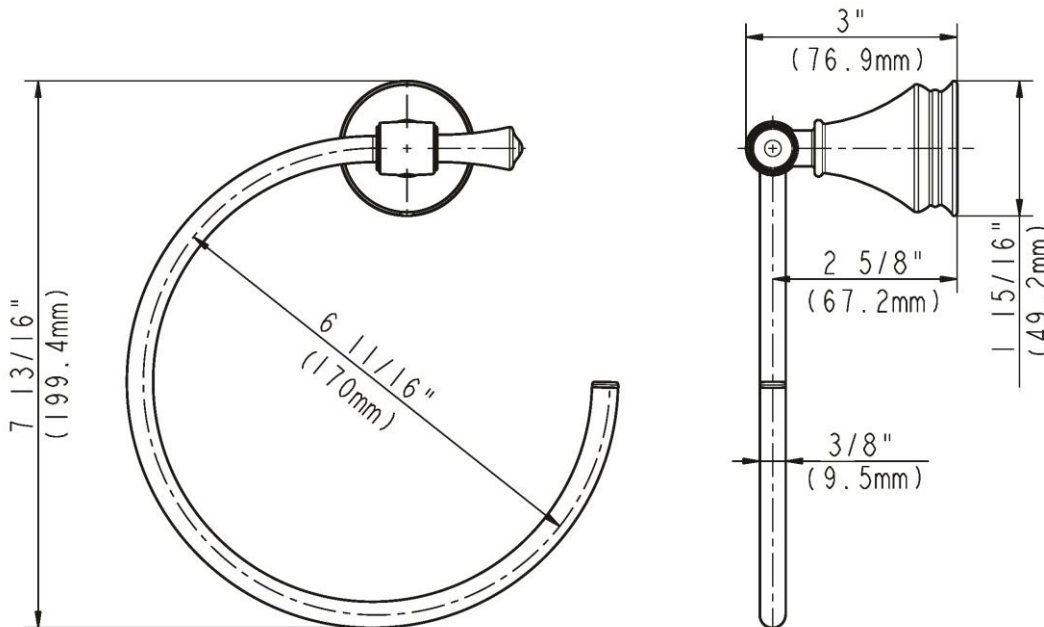

Towel Ring

Anneau porte-serviette

Aro para toalla

Product Specifications

LUXART®

Carmella®

**CTR-CP
CTR-BN
CTR-ORB**

FEATURES

- Coordinates with Carmella Suite
- Includes Mounting Hardware and Anchors
- Brass Ring

CARACTÉRISTIQUES

- Coordonné avec l'ensemble Carmella
- Pièces de montage et d'ancrage comprises
- Anneau en laiton

CARACTERÍSTICAS

- Coordina con la suite de Carmella
- Incluye accesorios de montaje y pernos de sujeción
- Anillo de latón

AVAILABLE FINISHES / FINIS OFFERTS / DISTINTOS ACABADOS:

- Polished Chrome / Chrome poli / Cromo lustrado (CP)
- PVD Brushed Nickel / PVD Nickel brossé / PVD Níquel cepillado (BN)
- Oil Rubbed Bronze / Bronze poncé à l'huile / Bronce lustrado al aceite (ORB)