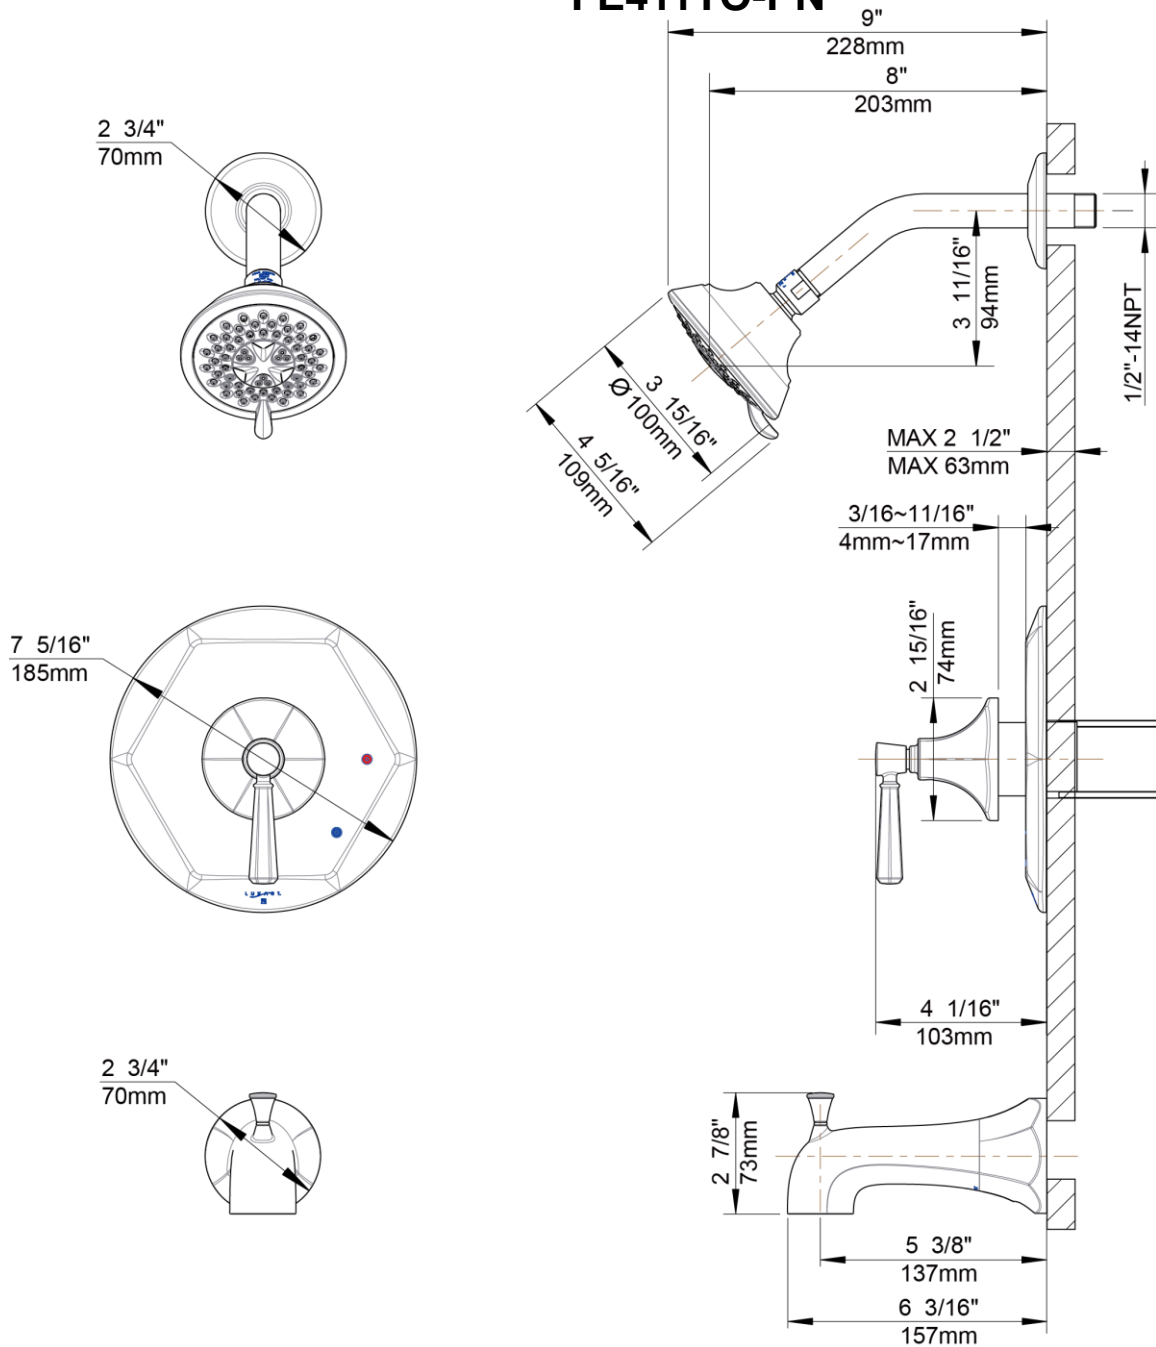

### FEATURES

- Requires LO873 Rough-In Valve
- 1/2" -14 NPT Connection
- Metal Lever Handle
- Self Cleaning Rubber Jets
- Includes: FE510LHTO Shower Only Trim, FETSLH Lever Handle, HSPOUT Diverter Tub Spout
- 4-Function Shower Head: Full Spray, Massage Spray, Full & Massage Spray, Pause
- Max Flow Rate: 2.0 GPM @ 80 PSI
- 100% Factory Pressure Tested

### CARACTÉRISTIQUES

- Valve de robinetterie brute LO873 requise
- Raccord NPT ½ po-14
- Levier en métal
- Pointes en caoutchouc autonettoyante
- Inclut: FE510LHTO garniture de douche seulement, FETSLH manette à levier, HSPOUT bec inverseur
- 4-Pomme de douche à fonctions: jet plein, jet de massage, jet plein et de massage, pause
- Débit maximum: 2.0 gal/min à 80 lb/po<sup>2</sup>
- Pression vérifiée en usine- 100%

### CARACTERÍSTICAS

- Válvula enfoscada LO873 requerida
- Conexión de ½" - 14 NPT
- Manija de metal
- Orificios de caucho autolimpiadora
- Incluye: FE510LHTO pieza exterior para ducha, FETSLH manija de palanca, HSPOUT vertedor de bañera con cambiador
- Ducha con 4 funciones: rociador estándar, rociador con masaje, rociador estándar con masaje, pausa
- Flujo máximo: 2.0 GPM @ 80 PSI
- Probado en fábrica bajo presión al 100%

# Tub & Shower Trim

Garniture pour baignoire et douche  
Piezas exteriores para bañera y ducha

Product Specifications

LUXART®

*Feliciano*®

FE411TO-CP  
FE411TO-BN  
FE411TO-PN

Contact your sales representative for more information or visit our website at [luxartcollection.com](http://luxartcollection.com)