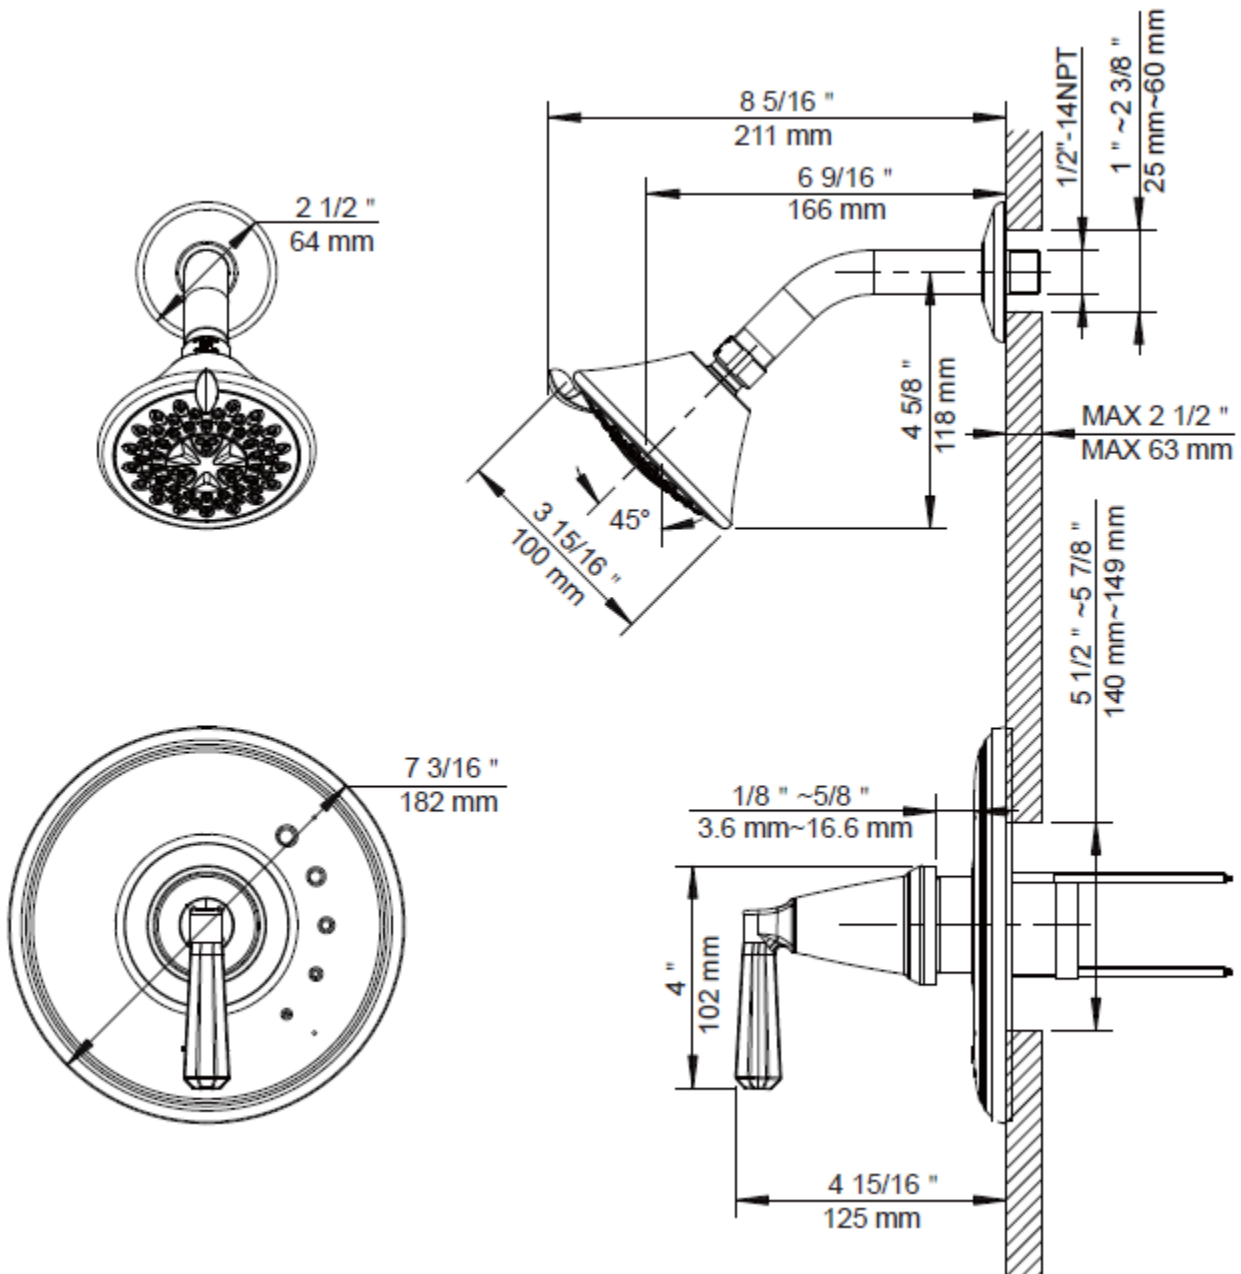

LUXART®
Merci™
ME511TO-CP
ME511TO-BN
ME511TO-ORB

FEATURES

- Requires LO873 Rough-In Valve
- 1/2" -14 NPT Connection
- Metal Lever Handle
- Self Cleaning Rubber Jets
- 3-Function Shower Head: Full Spray, Massage Spray, Full & Massage Spray
- Max Flow Rate: 1.8 GPM @ 80 PSI
- 100% Factory Pressure Tested

CARACTÉRISTIQUES

- Valve de robinetterie brute LO873 requise
- Raccord NPT ½ po-14
- Levier en métal
- Pointes en caoutchouc autonettoyante
- 3-Pomme de douche à fonctions: jet plein, jet de massage, jet plein et de massage
- Débit maximum: 1,8 gal/min à 80 lb/po²
- Pression vérifiée en usine- 100%

CARACTERÍSTICAS

- Válvula enfoscada LO873 requerida
- Conexión de ½" - 14 NPT
- Manija de metal
- Orificios de caucho autolimpiadora
- Ducha con 3 funciones: rociador estándar, rociador con masaje, rociador estándar con masaje
- Flujo máximo: 1,8 GPM @ 80 PSI
- Probado en fábrica bajo presión al 100%

Contact your sales representative for more information or visit our website at luxartcollection.com

Shower Only Trim

Garniture de douche seulement
Pieza exterior para ducha

Product Specifications

LUXART®

LUXART® *Merci*™
ME511TO-CP
ME511TO-BN
ME511TO-ORB