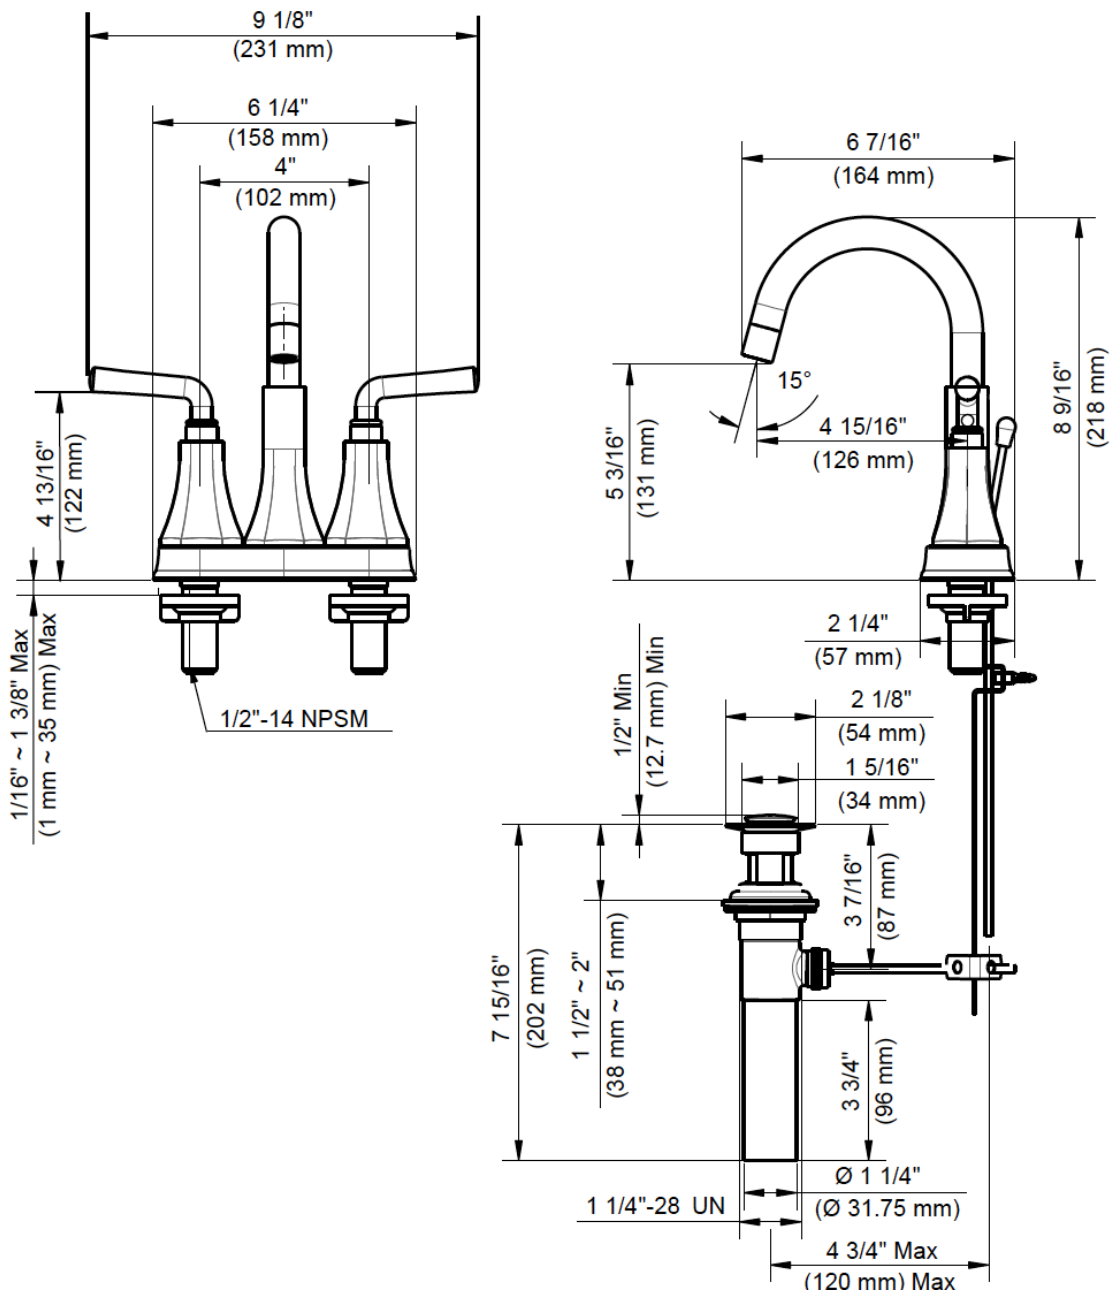

4" Centerset Lavatory Faucet

Robinet de lavabo monopièce, entraxe de 4 po
Grifo para lavabo, distancia de 4"

Product Specifications

LUXART®

HEIRESS®

HR271E-PUCP
HR271E-PUBN
HR271E-PUORB
HR271E-PUPN

Contact your sales representative for more information or visit our website at luxartcollection.com