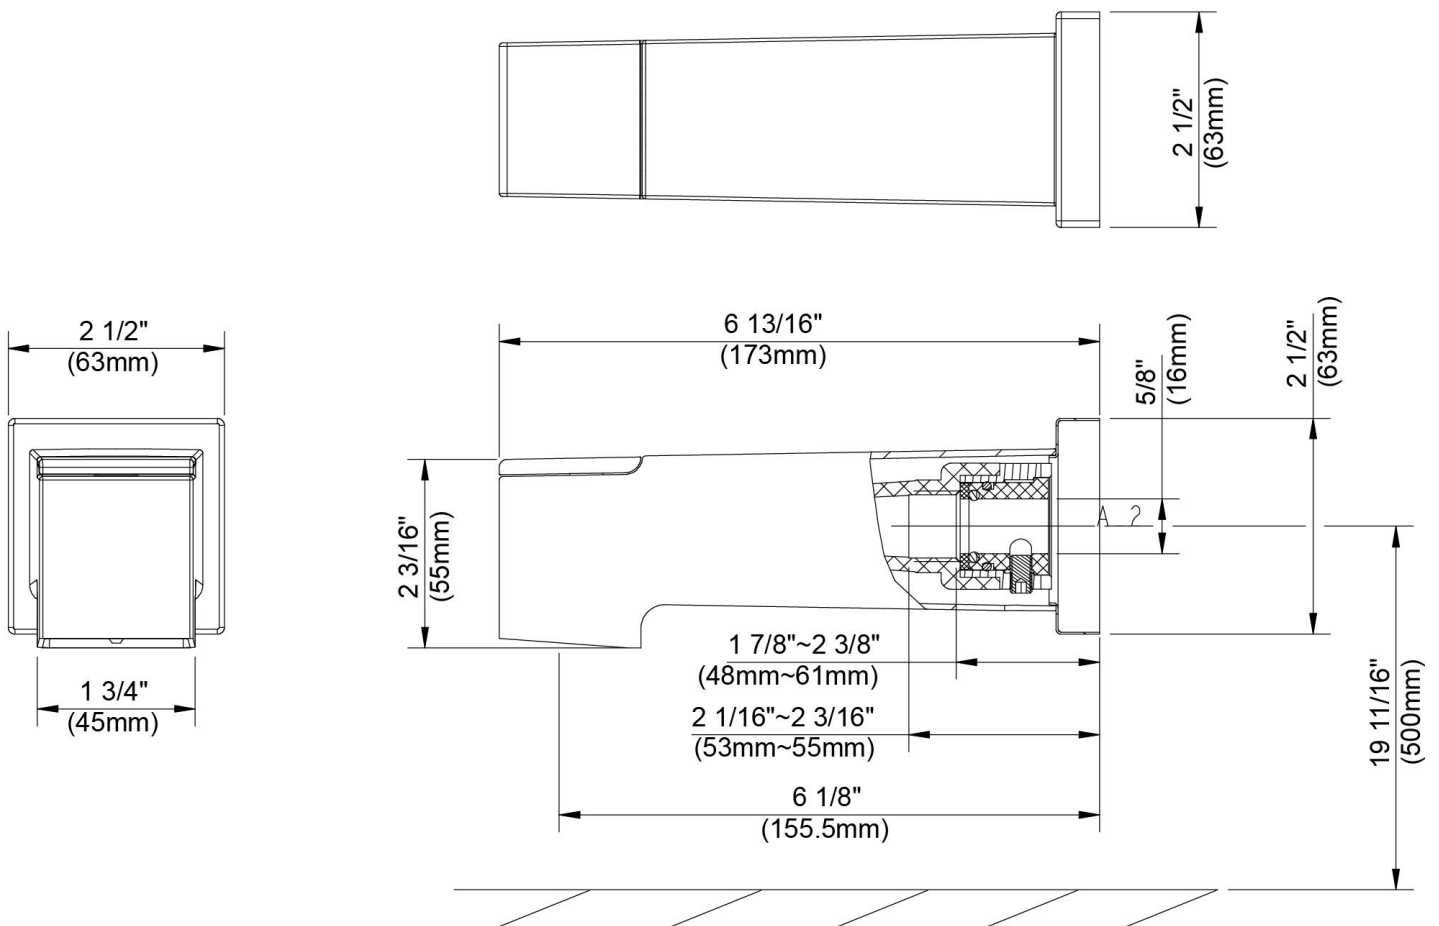

Diverter Tub Spout

Bec inverseur

Vertedor de bañera con cambiador

Product Specifications

LUXART®

Serendipity®

SEPOUT-CP
SEPOUT-BN

Contact your sales representative for more information or visit our website at luxartcollection.com

Revised 4/28/2021