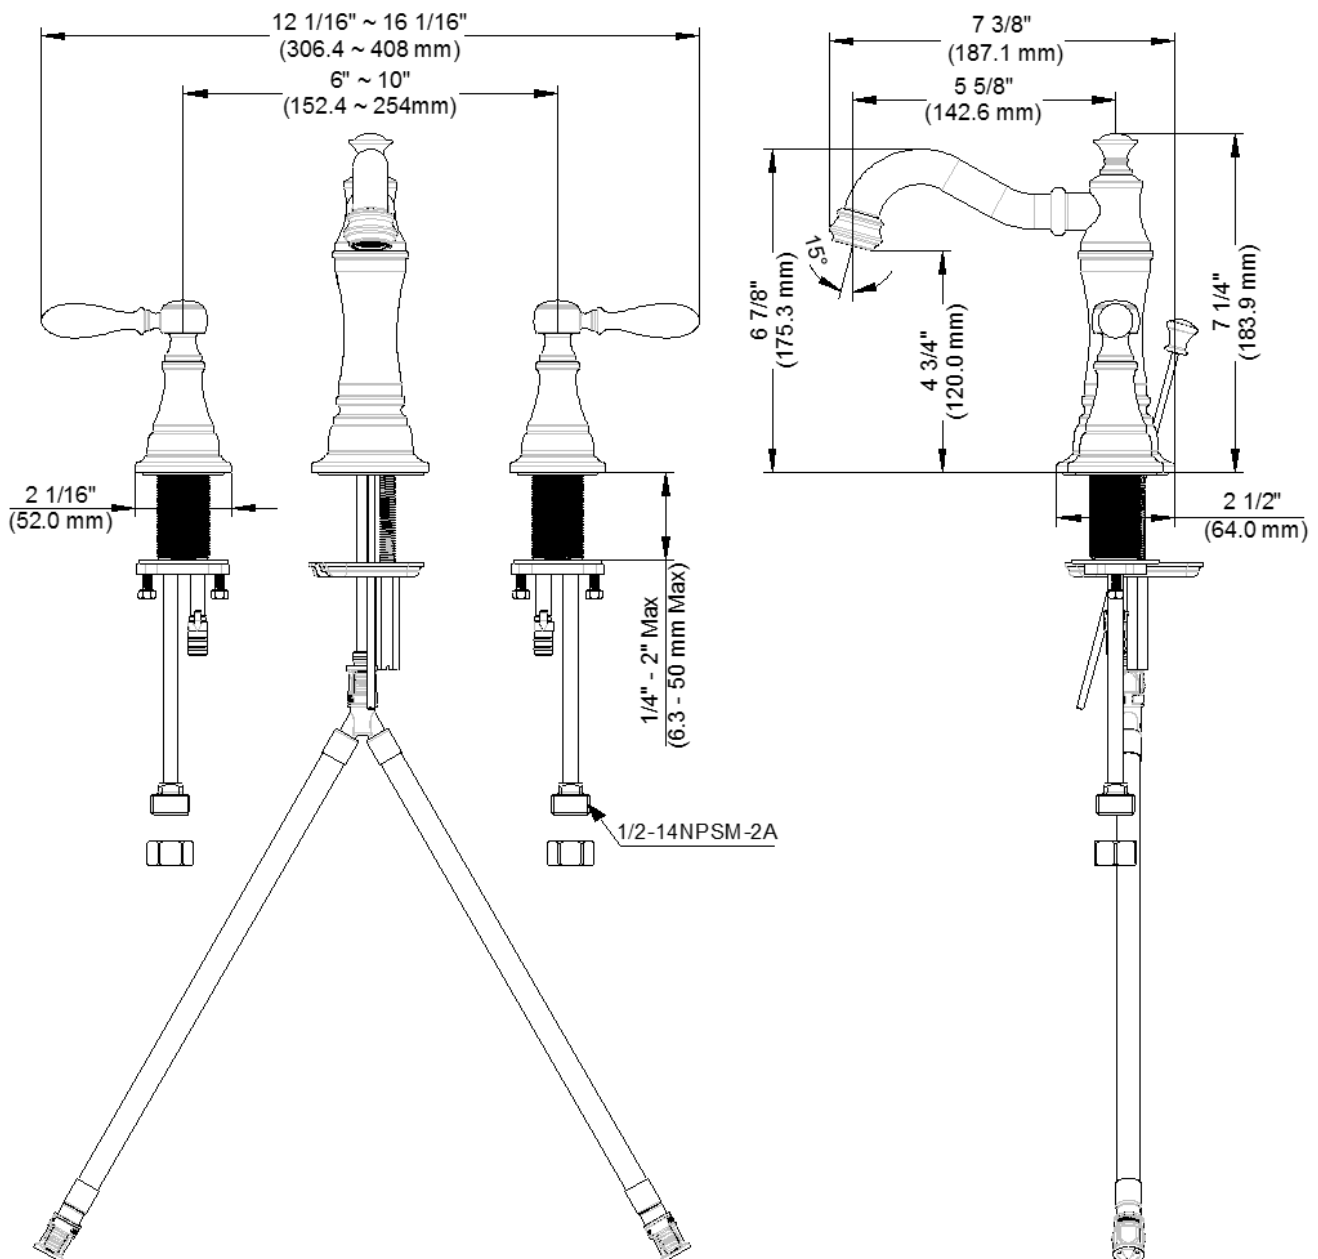

6"-10" Widespread Lavatory Faucet

Robinet de lavabo espacé (6 à 10 po)

Grifo para lavabo ajustable de 6"-10"

Product Specifications

LUXART.

EMBELLISH

EB2418-PUCP
EB2418-PUBN
EB2418-PUORB
EB2418-PUPN
EB2418-PUBLM

Contact your sales representative for more information or visit our website at luxartcollection.com