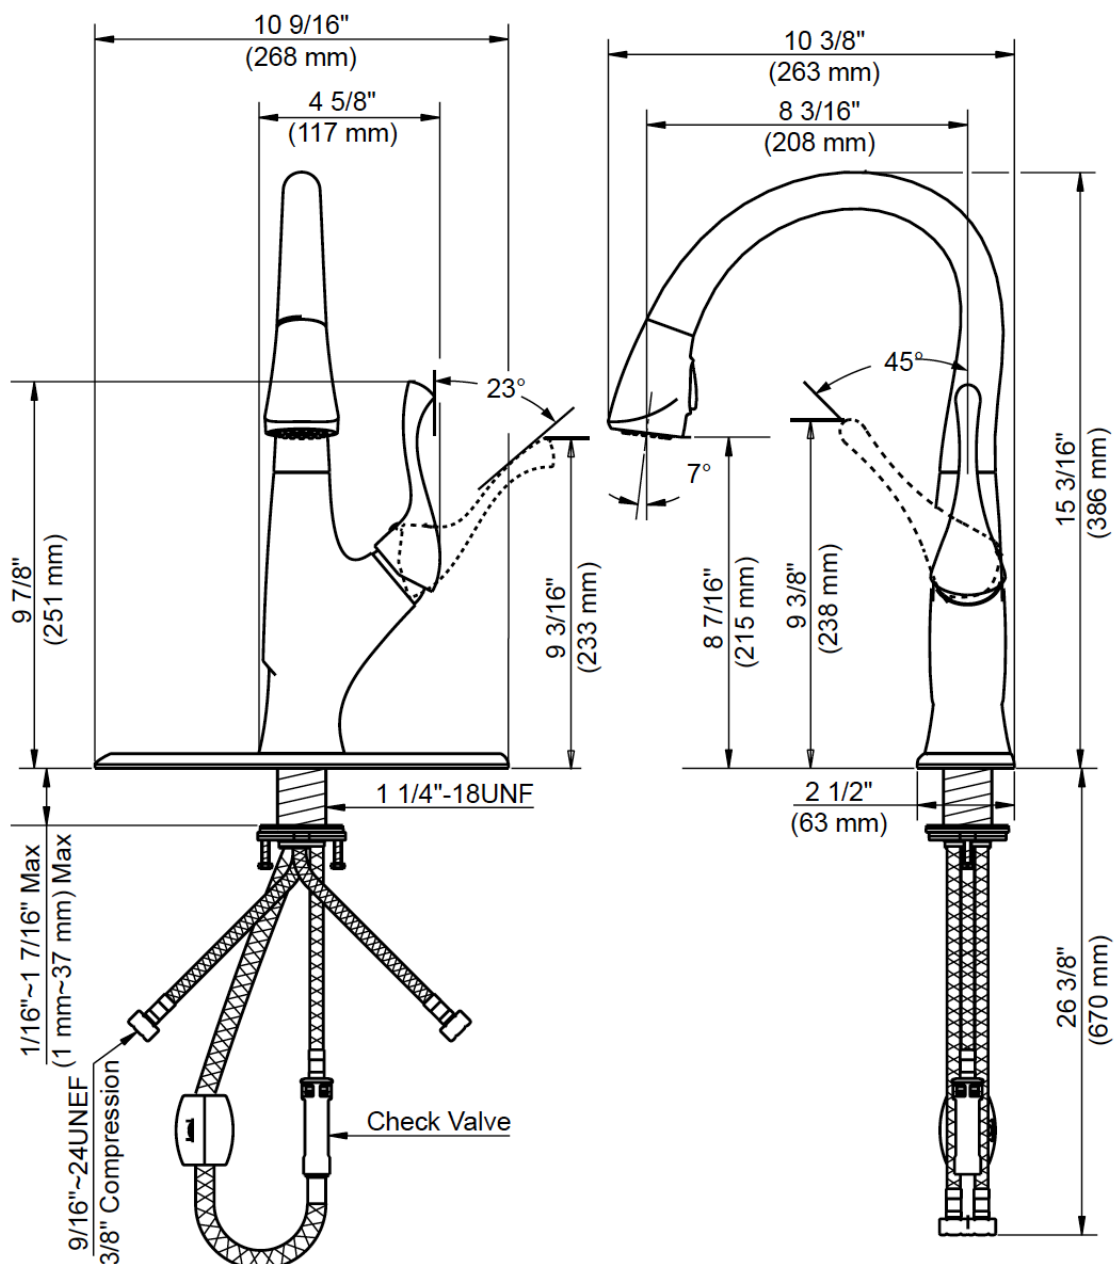

Pull-Down Kitchen Faucet

Robinet de cuisine à bec arroseur
Grifo extraíble de cocina

Product Specifications

LUXART®

Sculpture

SC137MD-CP
SC137MD-BN
SC137MD-ORB
SC137MD-PN

Contact your sales representative for more information or visit our website at luxartcollection.com