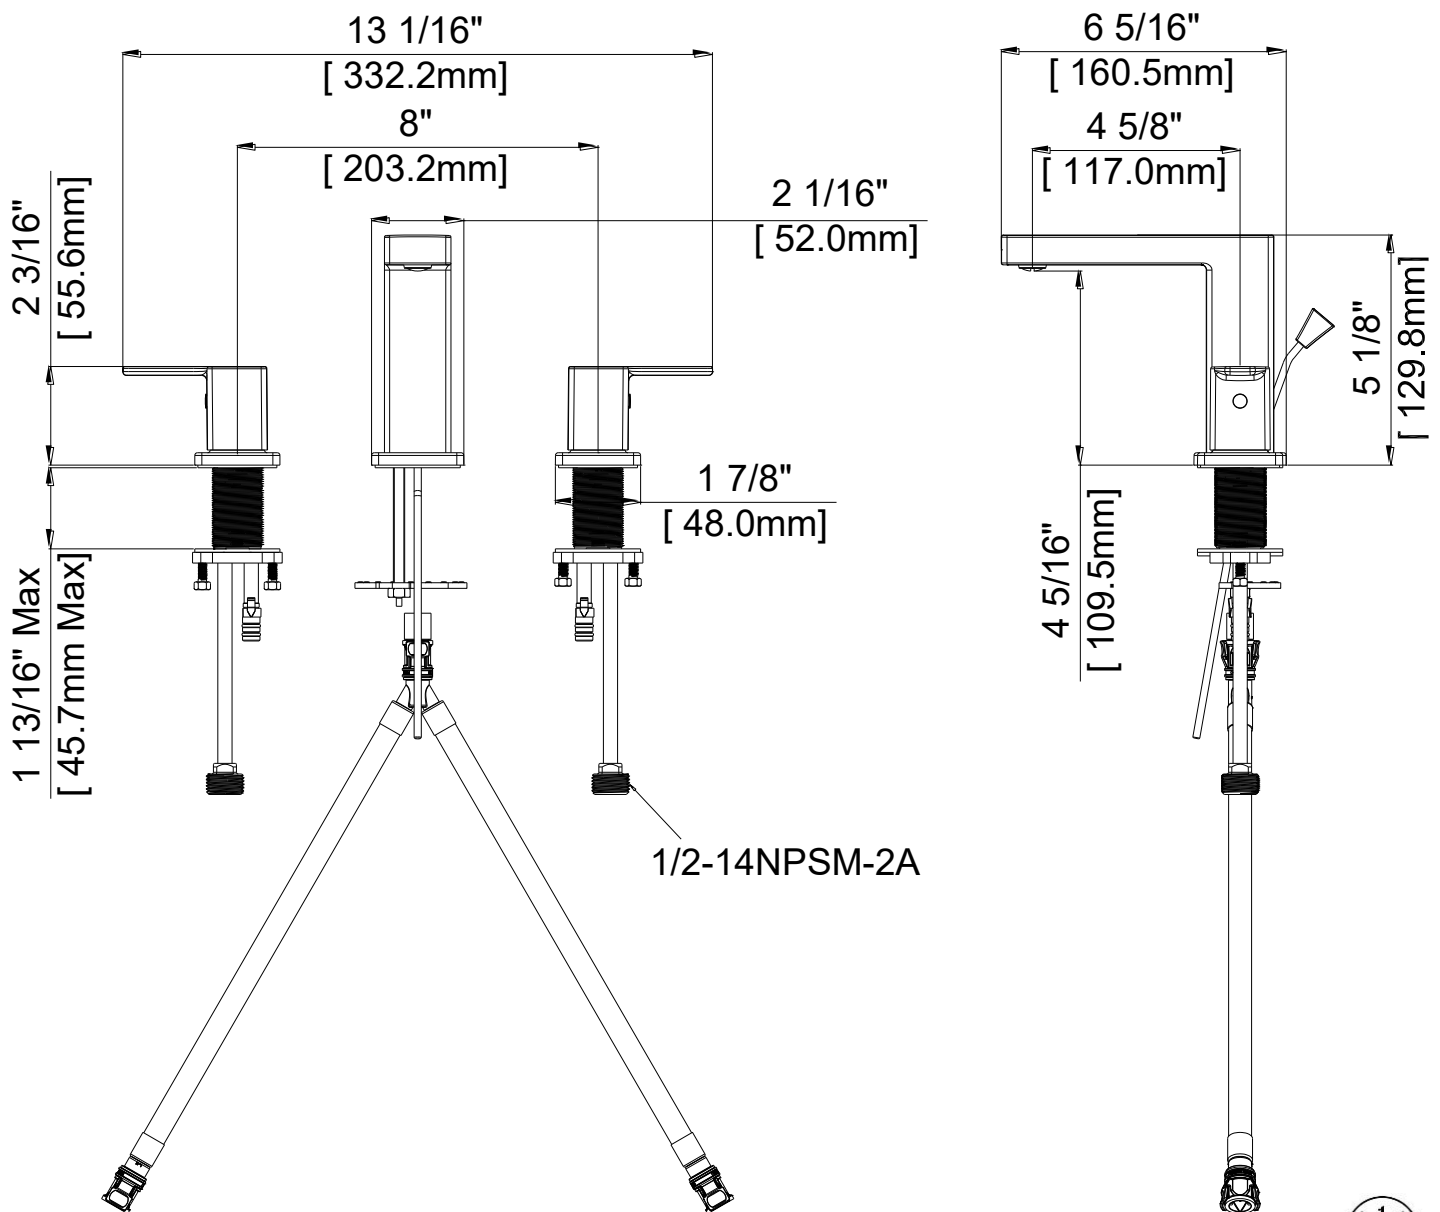

6"-10" Widespread Lavatory Faucet

Robinet de lavabo espacé (6 à 10 po)
Grifo para lavabo ajustable de 6"-10"

LUXART.

Product Specifications

STRALLO

ST2418-PUCP
ST2418-PUBN
ST2418-PUBLM

Contact your sales representative for more information or visit our website at luxartcollection.com