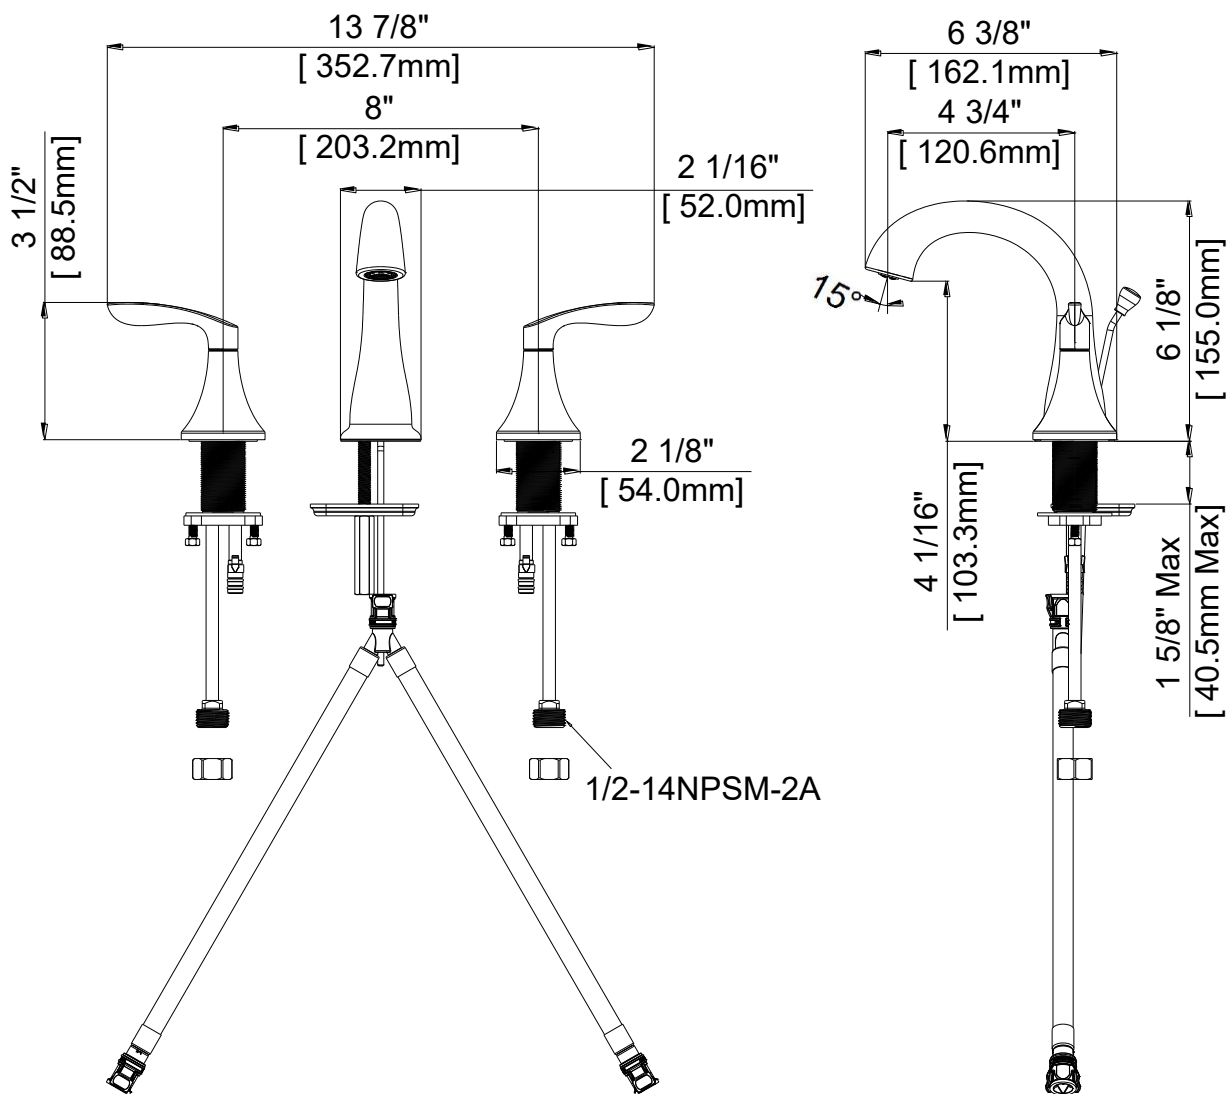

6"-10" Widespread Lavatory Faucet

Robinet de lavabo espacé (6 à 10 po)
Grifo para lavabo ajustable de 6"-10"

Product Specifications

LUXART®

Canale

**CA2418-PUCP
CA2418-PUBN
CA2418-PUBLM**

Contact your sales representative for more information or visit our website at luxartcollection.com

Revised 9/12/2023