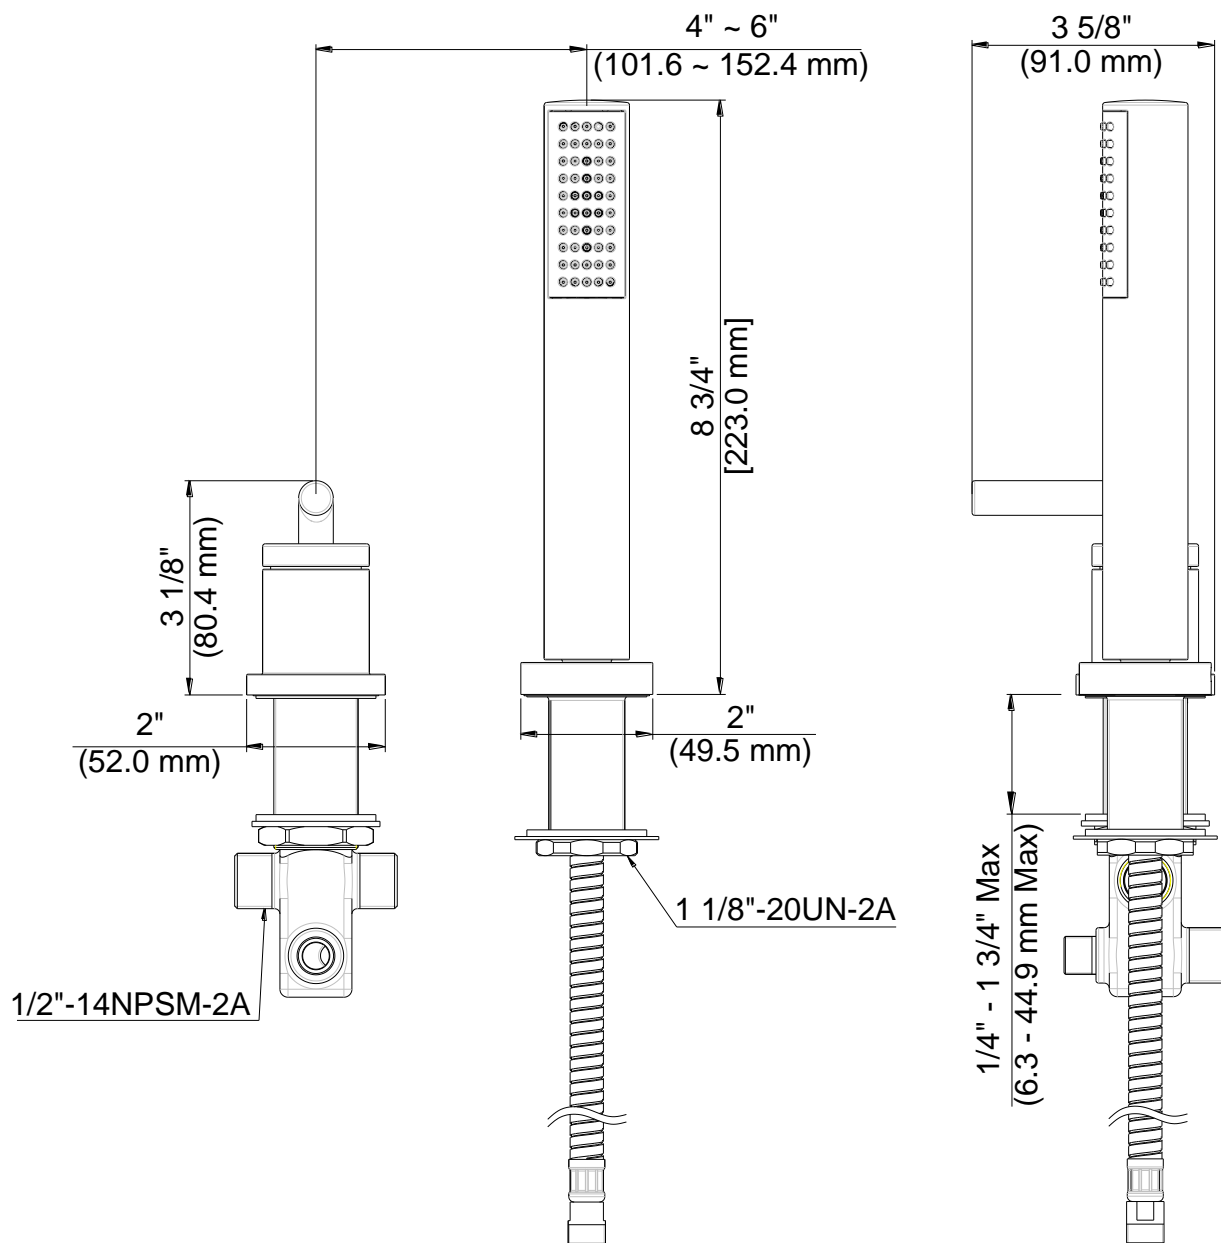

Personal Shower Trim With Diverter

Garniture de douche personnelle avec inverseur
Pieza exterior para ducha de mano con bifurcador

LUXART®

Product Specifications

AERRO®

A341-LFDV-CP
A341-LFDV-BN

Contact your sales representative for more information or visit our website at luxartcollection.com