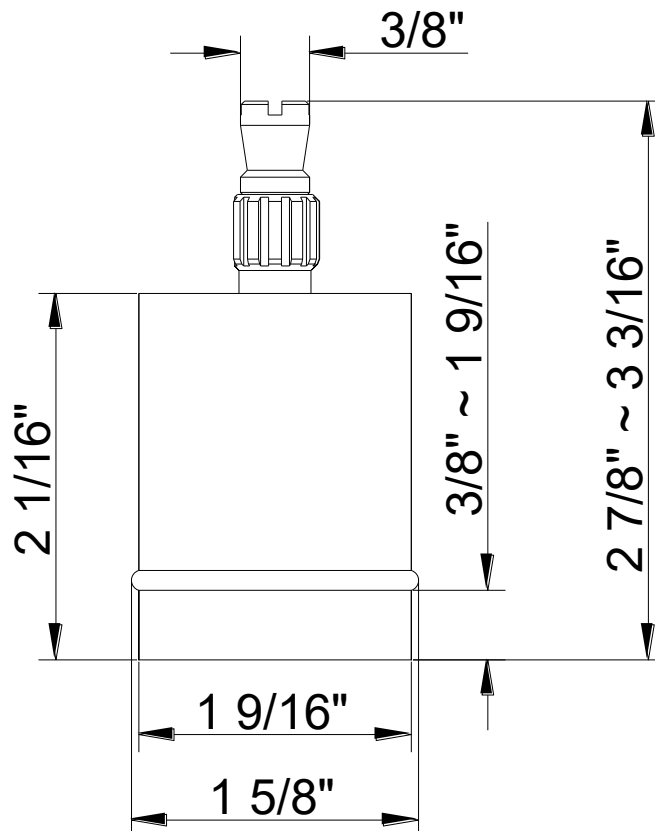

3-Way Diverter Rough-In Valve Extension Kit

LUXART®

Nécessaire de rallonge de plomberie brute de bain/douche
Conjunto de extensión de la válvula enfoscada para bañera o ducha

Product Specifications

LOEXT1-CP
LOEXT1-BN
LOEXT1-BLM
LOEXT1-ORB
LOEXT1-PBB

Contact your sales representative for more information or visit our website at luxartcollection.com

Revised 9/12/2023