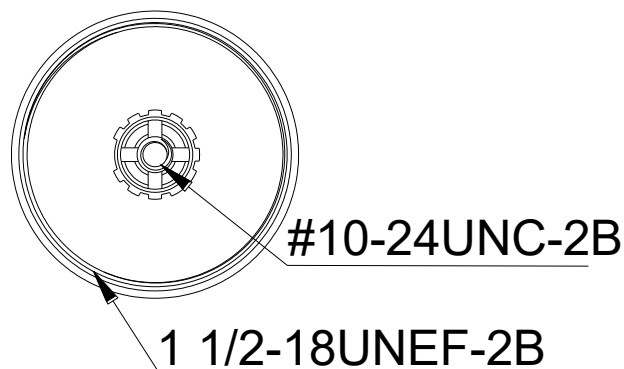

3-Way Diverter Rough-In Valve Extension Kit

LUXART®

Nécessaire de rallonge de plomberie brute de bain/douche
Conjunto de extensión de la válvula enfoscada para bañera o ducha

Product Specifications

LOEXT1-CP
LOEXT1-BN
LOEXT1-BLM
LOEXT1-ORB
LOEXT1-PBB

Contact your sales representative for more information or visit our website at luxartcollection.com

Revised 9/12/2023