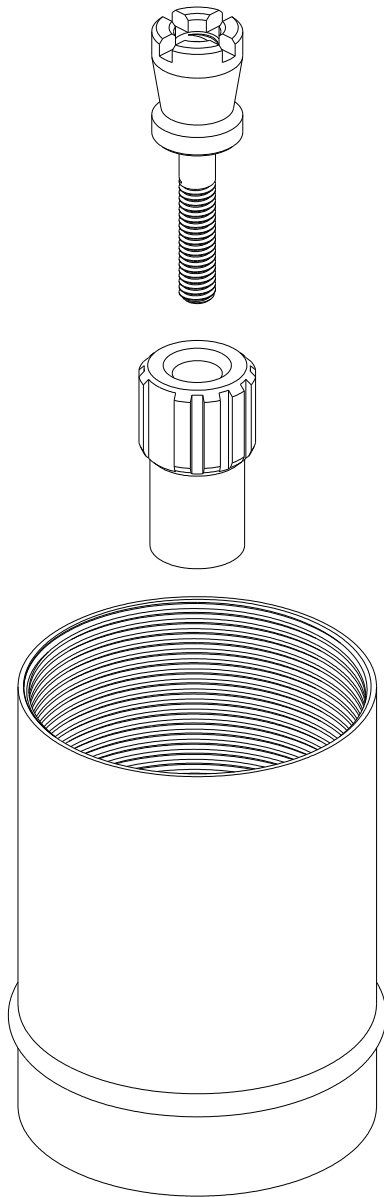

3-Way Diverter Rough-In Valve Extension Kit

LUXART®

Nécessaire de rallonge de plomberie brute de bain/douche
Conjunto de extensión de la válvula enfoscada para bañera o ducha

Product Specifications

LOEXT1-CP
LOEXT1-BN
LOEXT1-BLM
LOEXT1-ORB
LOEXT1-PBB

FEATURES

- For use with LS900 Rough-In Valve
- 1/2" Extension
- 100% Factory Pressure Tested

CARACTÉRISTIQUES

- Utiliser avec LS900 valve de robinetterie brute
- Extension de 1/2 po
- Pression vérifiée en usine- 100%

CARACTERÍSTICAS

- Para usar con LS900 válvula enfoscada
- Extensión de 1/2"
- Probado en fábrica bajo presión al 100%

AVAILABLE FINISHES / FINIS OFFERTS / DISTINTOS ACABADOS:

- Polished Chrome / Chrome poli / Cromo lustrado (CP)
- PVD Brushed Nickel / PVD Nickel brossé / PVD Níquel cepillado (BN)
- Matte Black / Noir Mat / Negro Mate (BLM)
- Oil Rubbed Bronze / Bronze poncé à l'huile / Bronze lustrado al aceite (ORB)
- PVD Brushed Bronze / PVD Bronze brossé / PVD Bronze cepillado (PBB)

Contact your sales representative for more information or visit our website at luxartcollection.com

3-Way Diverter Rough-In Valve Extension Kit

LUXART®

Nécessaire de rallonge de plomberie brute de bain/douche
Conjunto de extensión de la válvula enfoscada para bañera o ducha