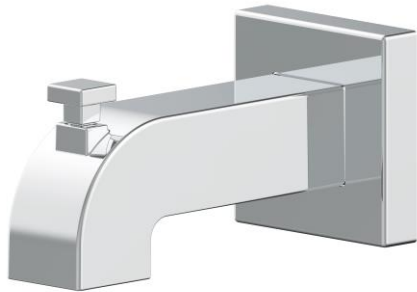

# Diverter Tub Spout

Bec inverseur

Vertedor de bañera con cambiador

Product Specifications

LUXART®

### FEATURES

- 1/2" -14 NPT Connection
- Slip Fit Tub Spout
- 100% Factory Pressure Tested

### CARACTÉRISTIQUES

- Raccord NPT ½ po-14
- Bec à insertion rapide pour
- Pression vérifiée en usine- 100%

### CARACTERÍSTICAS

- Conexión de ½" - 14 NPT
- Vertedor de encastre deslizante
- Probado en fábrica bajo presión al 100%