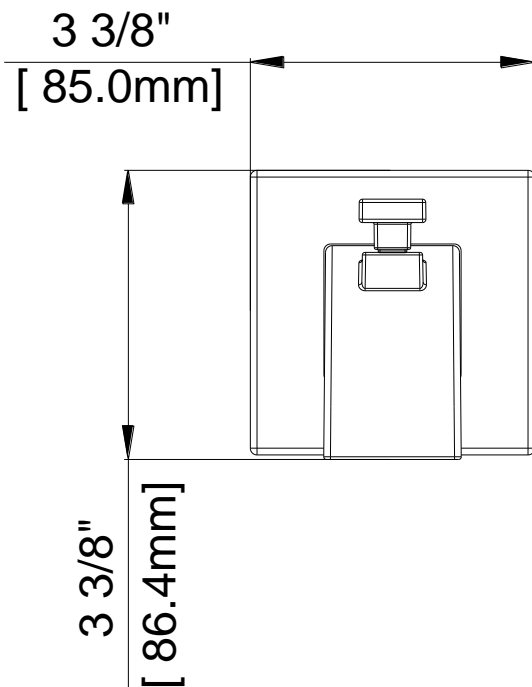

Diverter Tub Spout

Bec inverseur

Vertedor de bañera con cambiador

Product Specifications

LUXART®

STRALLO

STSPOUT-CP
STSPOUT-BN
STSPOUT-BLM

Contact your sales representative for more information or visit our website at luxartcollection.com

Revised 6/29/2023