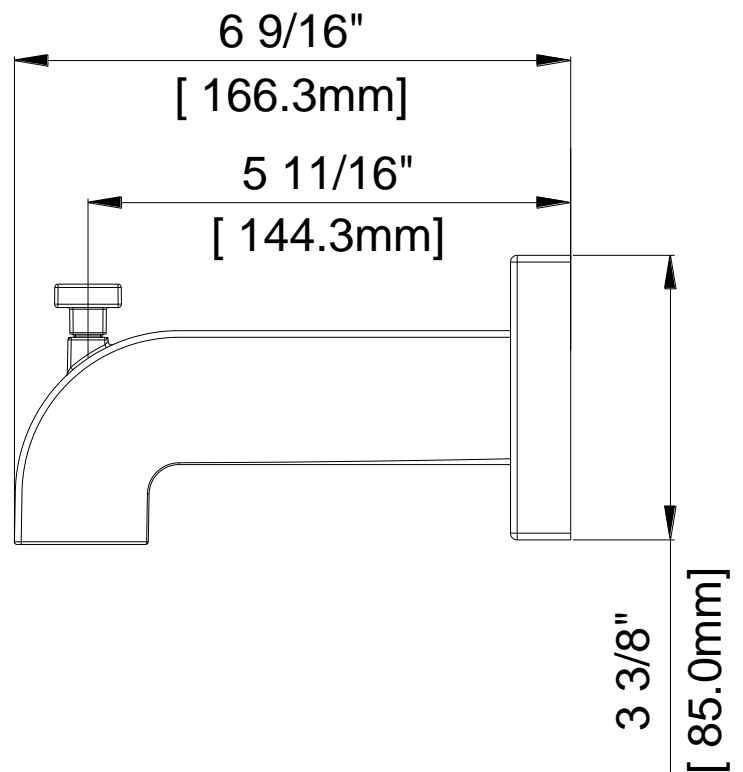

Diverter Tub Spout

Bec inverseur

Vertedor de bañera con cambiador

Product Specifications

LUXART®

STRALLO

STSPOUT-CP
STSPOUT-BN
STSPOUT-BLM

Contact your sales representative for more information or visit our website at luxartcollection.com

Revised 6/29/2023